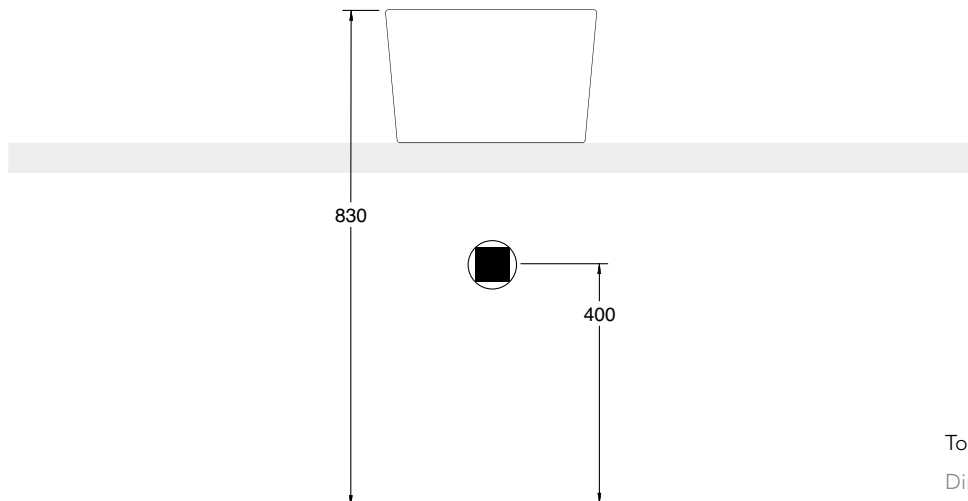

BUCKET 35 H 22
Art. 8808 - Ø35 Cm - 12 Kg - 9 L.

Lavabo da appoggio
Lay-on washbasin
Lavabo à poser
Aufsatzwaschbecken
Lavabo de apoio
Раковина умывальника накладная

TOPS

NEW LINE:
Art. 520 - Art. 521 - Art. 522

SEZIONE A-A

Tolleranza dimensioni ± 5%
Dimension tolerance ± 5%