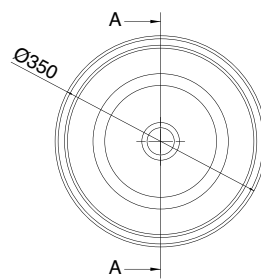

BUCKET 35 H 22
Art. 8808 - Ø35 Cm - 12 Kg - 9 L.

Lavabo da appoggio
Lay-on washbasin
Lavabo à poser
Aufsatzwaschbecken
Lavabo de apoio
Раковина умывальника накладная

TOPS

NEW LINE:
Art. 520 - Art. 521 - Art. 522

SEZIONE A-A

Tolleranza dimensioni ± 5%
Dimension tolerance ± 5%