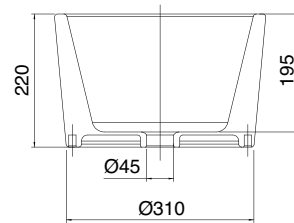

BUCKET 35 H 22
Art. 8808 - Ø35 Cm - 12 Kg - 9 L.

Lavabo da appoggio
Lay-on washbasin
Lavabo à poser
Aufsatzwaschbecken
Lavabo de apoio
Раковина умывальника накладная

TOPS

NEW LINE:
Art. 520 - Art. 521 - Art. 522

SEZIONE A-A

Tolleranza dimensioni ± 5%
Dimension tolerance ± 5%