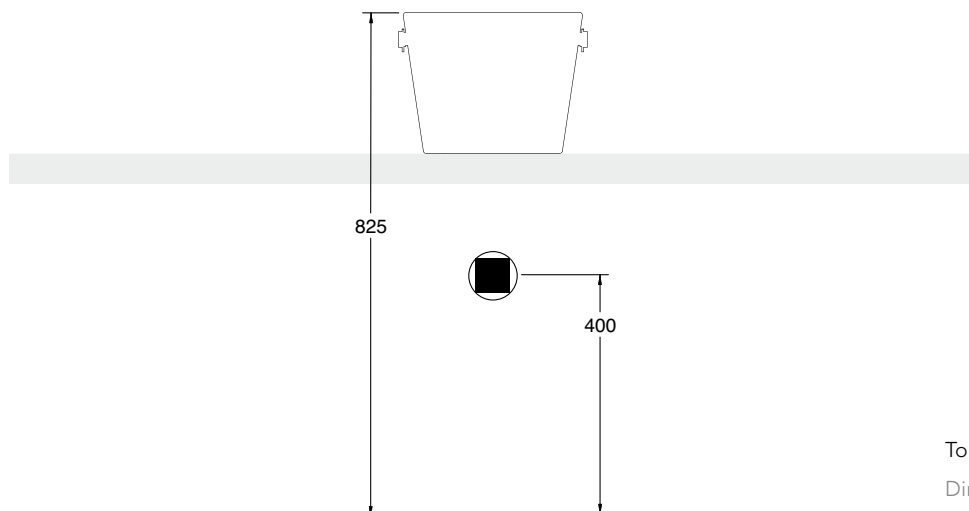

BUCKET 30

Art. 8801 - Ø30 Cm - 8 Kg - 3,3 L.

Lavabo da appoggio

Lay-on washbasin

Lavabo à poser

Aufsatzwaschbecken

Lavabo de apoayo

Раковина умывальника накладная

Tolleranza dimensioni ± 5%

Dimension tolerance ± 5%