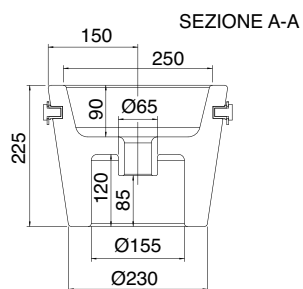

BUCKET 30

Art. 8801 - Ø30 Cm - 8 Kg - 3,3 L.

Lavabo da appoggio

Lay-on washbasin

Lavabo à poser

Aufsatzwaschbecken

Lavabo de apoayo

Раковина умывальника накладная

Tolleranza dimensioni ± 5%

Dimension tolerance ± 5%