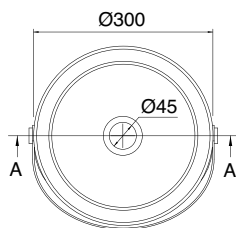

BUCKET 30

Art. 8801 - Ø30 Cm - 8 Kg - 3,3 L.

Lavabo da appoggio

Lay-on washbasin

Lavabo à poser

Aufsatzwaschbecken

Lavabo de apoayo

Раковина умывальника накладная

Tolleranza dimensioni ± 5%

Dimension tolerance ± 5%