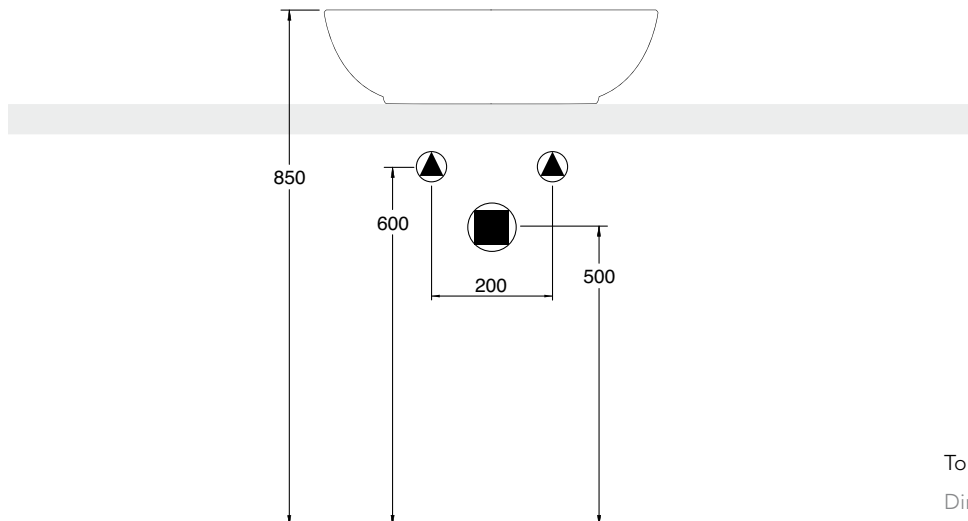

MOAI 55R

Art. 8610 - 55 x 45 Cm - 15 Kg - 5 L.

Lavabo da appoggio, predisposto per rubinetteria monoforo

Lay-on washbasin, configured for single-hole tap set

Lavabo à poser, conçu pour robinetterie monotrou

Aufsatzwaschbecken, ausgelegt für 1-Loch-Armatur

Lavabo de apoyo con predisposición para grifería monoforo

Раковина умывальника накладная с одним отверстием под смеситель

SEZI ONE A-A

Tolleranza dimensioni $\pm 5\%$

Dimension tolerance $\pm 5\%$