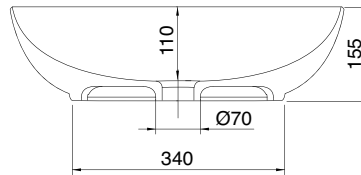

MOAI 55R

Art. 8610 - 55 x 45 Cm - 15 Kg - 5 L.

Lavabo da appoggio, predisposto per rubinetteria monoforo

Lay-on washbasin, configured for single-hole tap set

Lavabo à poser, conçu pour robinetterie monotrou

Aufsatzwaschbecken, ausgelegt für 1-Loch-Armatur

Lavabo de apoyo con predisposición para grifería monoforo

Раковина умывальника накладная с одним отверстием под смеситель

SEZI ONE A-A

Tolleranza dimensioni $\pm 5\%$

Dimension tolerance $\pm 5\%$