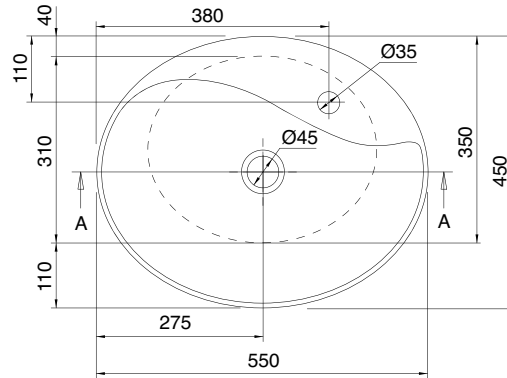

MOAI 55R

Art. 8610 - 55 x 45 Cm - 15 Kg - 5 L.

Lavabo da appoggio, predisposto per rubinetteria monoforo

Lay-on washbasin, configured for single-hole tap set

Lavabo à poser, conçu pour robinetterie monotrou

Aufsatzwaschbecken, ausgelegt für 1-Loch-Armatur

Lavabo de apoyo con predisposición para grifería monoforo

Раковина умывальника накладная с одним отверстием под смеситель

SEZI ONE A-A

Tolleranza dimensioni $\pm 5\%$

Dimension tolerance $\pm 5\%$