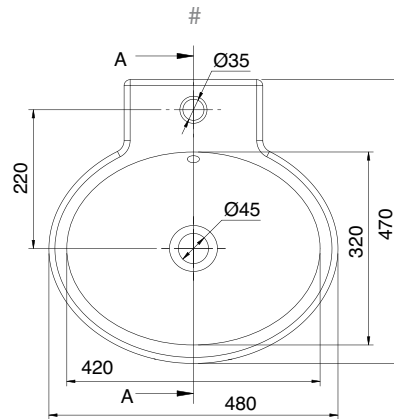

PLANET 48R

Art. 8110 - 48 x 47 Cm - 12 Kg - 5 L.

Lavabo da appoggio o sospeso, predisposto per rubinetteria monoforo

Lay-on or wall-mounted washbasin, configured for single-hole tap set

Lavabo à poser ou suspendu, conçu pour robinetterie monotrou

Aufsatz-oder Hängewaschbecken, ausgelegt für 1-Loch-Armatur

Lavabo de apoyo o suspendido con predisposición para grifería monoforo

Раковина умывальника накладная или подвесная с одним отверстием под смеситель

Tolleranza dimensioni $\pm 5\%$

Dimension tolerance $\pm 5\%$