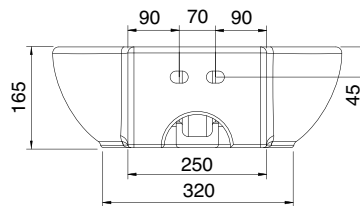

PLANET 48R

Art. 8110 - 48 x 47 Cm - 12 Kg - 5 L.

Lavabo da appoggio o sospeso, predisposto per rubinetteria monoforo

Lay-on or wall-mounted washbasin, configured for single-hole tap set

Lavabo à poser ou suspendu, conçu pour robinetterie monotrou

Aufsatz-oder Hängewaschbecken, ausgelegt für 1-Loch-Armatur

Lavabo de apoyo o suspendido con predisposición para grifería monoforo

Раковина умывальника накладная или подвесная с одним отверстием под смеситель

Tolleranza dimensioni $\pm 5\%$

Dimension tolerance $\pm 5\%$