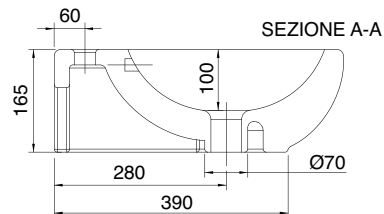

PLANET 48R

Art. 8110 - 48 x 47 Cm - 12 Kg - 5 L.

Lavabo da appoggio o sospeso, predisposto per rubinetteria monoforo

Lay-on or wall-mounted washbasin, configured for single-hole tap set

Lavabo à poser ou suspendu, conçu pour robinetterie monotrou

Aufsatz-oder Hängewaschbecken, ausgelegt für 1-Loch-Armatur

Lavabo de apoyo o suspendido con predisposición para grifería monoforo

Раковина умывальника накладная или подвесная с одним отверстием под смеситель

Tolleranza dimensioni $\pm 5\%$

Dimension tolerance $\pm 5\%$