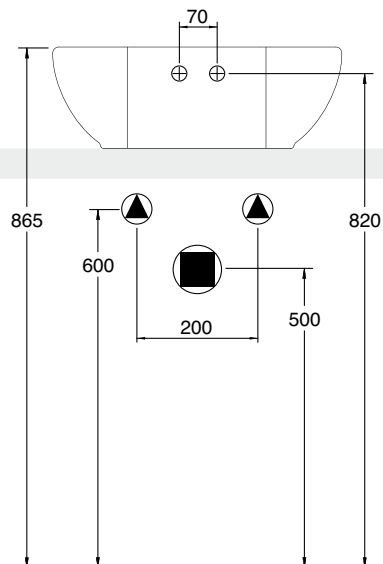

PLANET 48R

Art. 8110 - 48 x 47 Cm - 12 Kg - 5 L.

Lavabo da appoggio o sospeso, predisposto per rubinetteria monoforo

Lay-on or wall-mounted washbasin, configured for single-hole tap set

Lavabo à poser ou suspendu, conçu pour robinetterie monotrou

Aufsatz-oder Hängewaschbecken, ausgelegt für 1-Loch-Armatur

Lavabo de apoyo o suspendido con predisposición para grifería monoforo

Раковина умывальника накладная или подвесная с одним отверстием под смеситель

Tolleranza dimensioni $\pm 5\%$

Dimension tolerance $\pm 5\%$