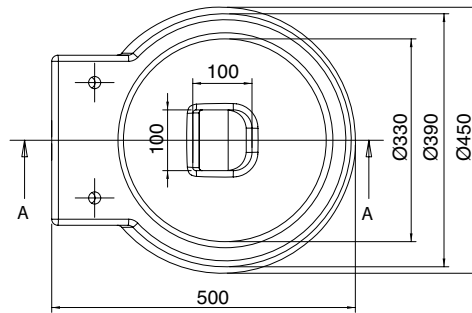

PLANET CLEAN FLUSH WC

Art. 8105/CL - 50 x 45 Cm - 22 Kg - 6 L.

Wc Sospeso 6 lt

Wall-mounted WC 6 l

Cuvette suspendue 6 L

Hänge-WC 6 lt

Inodoro Suspendido 6 lt

Унитаз подвесной, 6л

Tolleranza dimensioni $\pm 5\%$

Dimension tolerance $\pm 5\%$