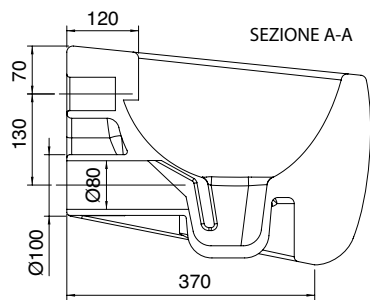

PLANET CLEAN FLUSH WC

Art. 8105/CL - 50 x 45 Cm - 22 Kg - 6 L.

Wc Sospeso 6 lt

Wall-mounted WC 6 l

Cuvette suspendue 6 L

Hänge-WC 6 lt

Inodoro Suspendido 6 lt

Унитаз подвесной, 6л

Tolleranza dimensioni $\pm 5\%$

Dimension tolerance $\pm 5\%$