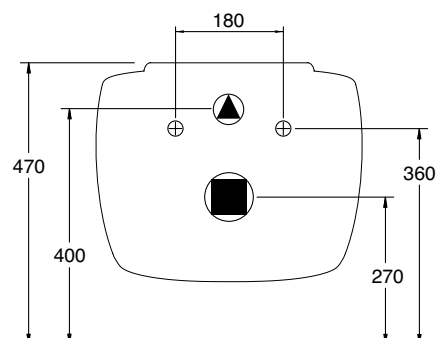

PLANET CLEAN FLUSH WC

Art. 8105/CL - 50 x 45 Cm - 22 Kg - 6 L.

Wc Sospeso 6 lt

Wall-mounted WC 6 l

Cuvette suspendue 6 L

Hänge-WC 6 lt

Inodoro Suspendido 6 lt

Унитаз подвесной, 6л

Tolleranza dimensioni $\pm 5\%$

Dimension tolerance $\pm 5\%$