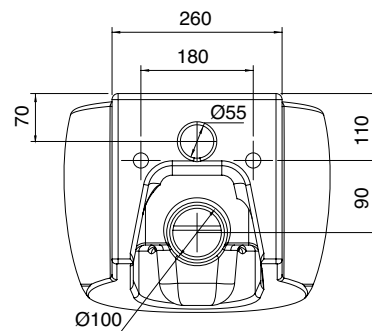

PLANET CLEAN FLUSH WC

Art. 8105/CL - 50 x 45 Cm - 22 Kg - 6 L.

Wc Sospeso 6 lt

Wall-mounted WC 6 l

Cuvette suspendue 6 L

Hänge-WC 6 lt

Inodoro Suspendido 6 lt

Унитаз подвесной, 6л

Tolleranza dimensioni $\pm 5\%$

Dimension tolerance $\pm 5\%$