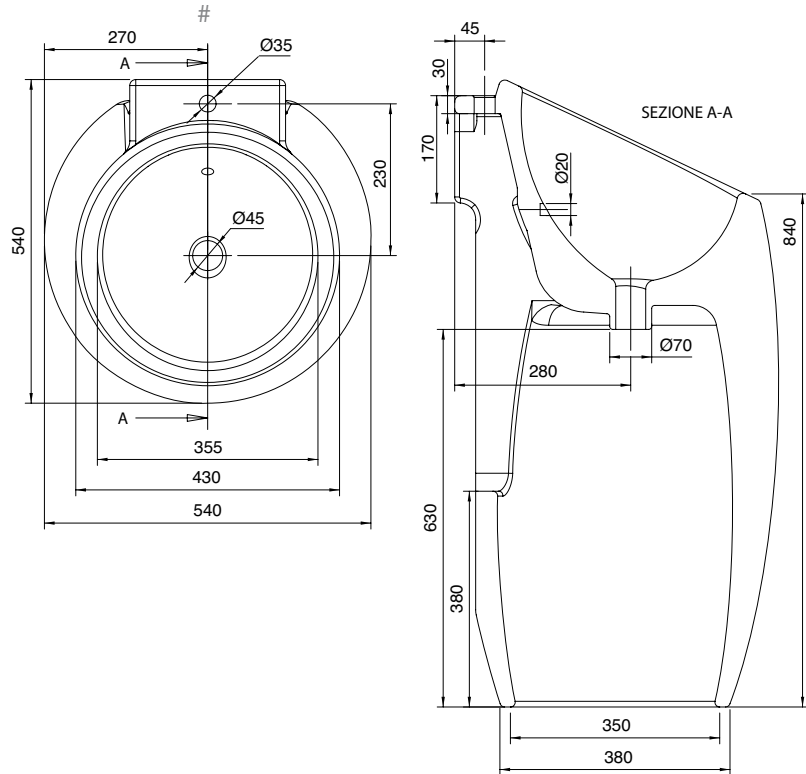

## PLANET FLOOR-STANDING

Art. 8104 - Ø54 x 105 Cm - 58 Kg - 5 L.

Lavabo a terra da appoggio, predisposto per rubinetteria monoforo

Floor-standing washbasin, configured for single-hole tap set

Lavabo au sol, conçu pour robinetterie monotrou

Standwaschbecken, ausgelegt für 1-Loch-Armatur

Lavabo al suelo de apoyo con predisposición para grifería monoforo

Раковина умывальника напольная с одним отверстием под смеситель

Tolleranza dimensioni  $\pm 5\%$

Dimension tolerance  $\pm 5\%$