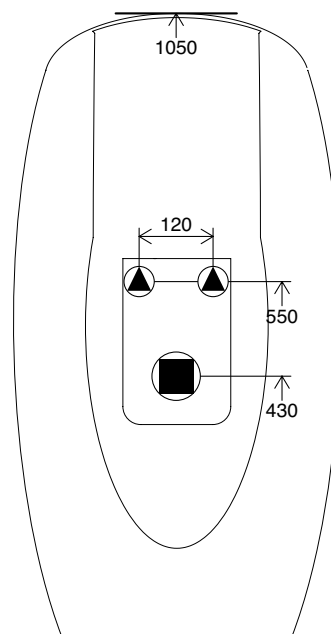

## PLANET FLOOR-STANDING

Art. 8104 - Ø54 x 105 Cm - 58 Kg - 5 L.

Lavabo a terra da appoggio, predisposto per rubinetteria monoforo

Floor-standing washbasin, configured for single-hole tap set

Lavabo au sol, conçu pour robinetterie monotrou

Standwaschbecken, ausgelegt für 1-Loch-Armatur

Lavabo al suelo de apoyo con predisposición para grifería monoforo

Раковина умывальника напольная с одним отверстием под смеситель

Tolleranza dimensioni  $\pm 5\%$

Dimension tolerance  $\pm 5\%$