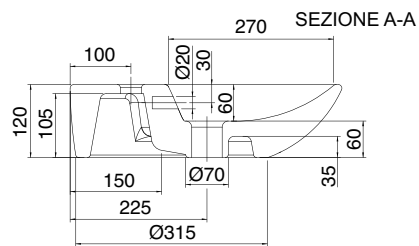

SHAVE 45

Art. 8098 - Ø45 Cm - 9 Kg - 1 L.

Lavabo da appoggio, predisposto per rubinetteria monoforo

Lay-on washbasin, configured for single-hole tap set

Lavabo à poser, conçu pour robinetterie monotrou

Aufsatzwaschbecken, ausgelegt für 1-Loch-Armatur

Lavabo de apoyo con predisposición para grifería monoforo

Раковина умывальника накладная с одним отверстием под смеситель

Tolleranza dimensioni ± 5%

Dimension tolerance ± 5%