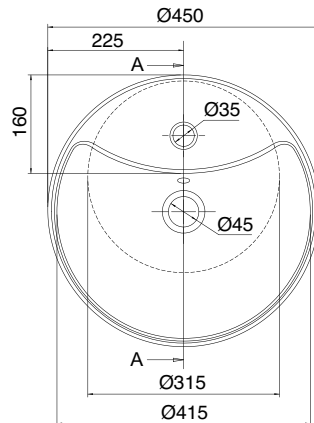

SHAVE 45

Art. 8098 - Ø45 Cm - 9 Kg - 1 L.

Lavabo da appoggio, predisposto per rubinetteria monoforo

Lay-on washbasin, configured for single-hole tap set

Lavabo à poser, conçu pour robinetterie monotrou

Aufsatzwaschbecken, ausgelegt für 1-Loch-Armatur

Lavabo de apoyo con predisposición para grifería monoforo

Раковина умывальника накладная с одним отверстием под смеситель

Tolleranza dimensioni ± 5%

Dimension tolerance ± 5%