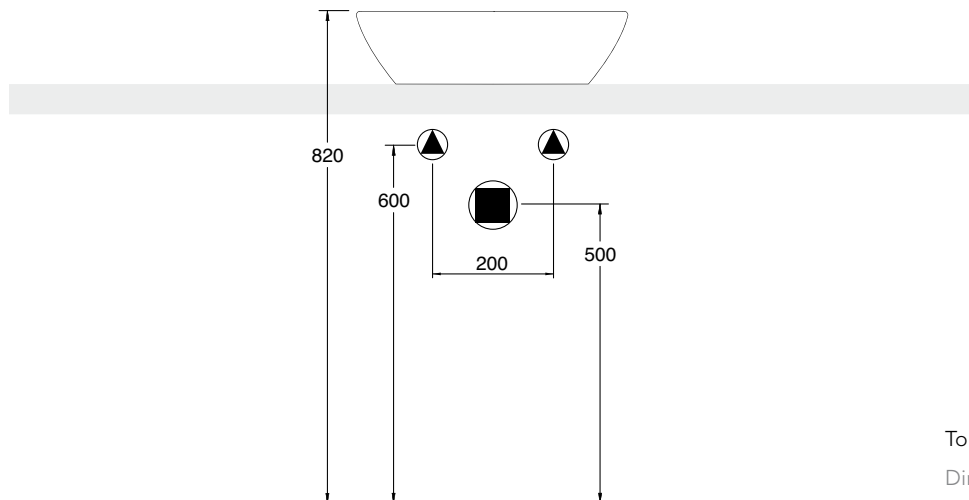

SHAVE 45

Art. 8098 - Ø45 Cm - 9 Kg - 1 L.

Lavabo da appoggio, predisposto per rubinetteria monoforo

Lay-on washbasin, configured for single-hole tap set

Lavabo à poser, conçu pour robinetterie monotrou

Aufsatzwaschbecken, ausgelegt für 1-Loch-Armatur

Lavabo de apoyo con predisposición para grifería monoforo

Раковина умывальника накладная с одним отверстием под смеситель

Tolleranza dimensioni ± 5%

Dimension tolerance ± 5%