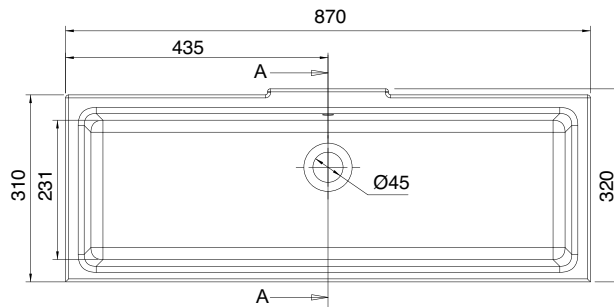

MIKY 80

Art. 8092 - 87 x 32 Cm - 20 Kg - 17 L.

Lavabo sottopiano

Under-top washbasin

Lavabo encastré par dessous

Unterbauwaschbecken

Lavabo bajo encimera

Раковина умывальника под столешницу

DIMA - TEMPLATE
GABARIT - SCHABLONE
PLANTILLA - ШАБЛОН

Tolleranza dimensioni $\pm 5\%$

Dimension tolerance $\pm 5\%$