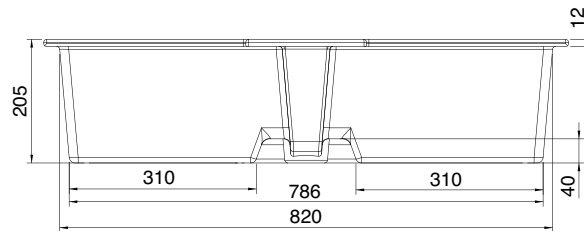

MIKY 80

Art. 8092 - 87 x 32 Cm - 20 Kg - 17 L.

Lavabo sottopiano

Under-top washbasin

Lavabo encastré par dessous

Unterbauwaschbecken

Lavabo bajo encimera

Раковина умывальника под столешницу

DIMA - TEMPLATE
GABARIT - SCHABLONE
PLANTILLA - ШАБЛОН

Tolleranza dimensioni $\pm 5\%$

Dimension tolerance $\pm 5\%$