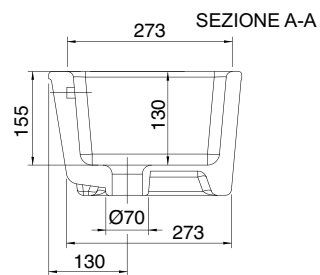

MIKY 80

Art. 8092 - 87 x 32 Cm - 20 Kg - 17 L.

Lavabo sottopiano

Under-top washbasin

Lavabo encastré par dessous

Unterbauwaschbecken

Lavabo bajo encimera

Раковина умывальника под столешницу

DIMA - TEMPLATE
GABARIT - SCHABLONE
PLANTILLA - ШАБЛОН

Tolleranza dimensioni $\pm 5\%$

Dimension tolerance $\pm 5\%$