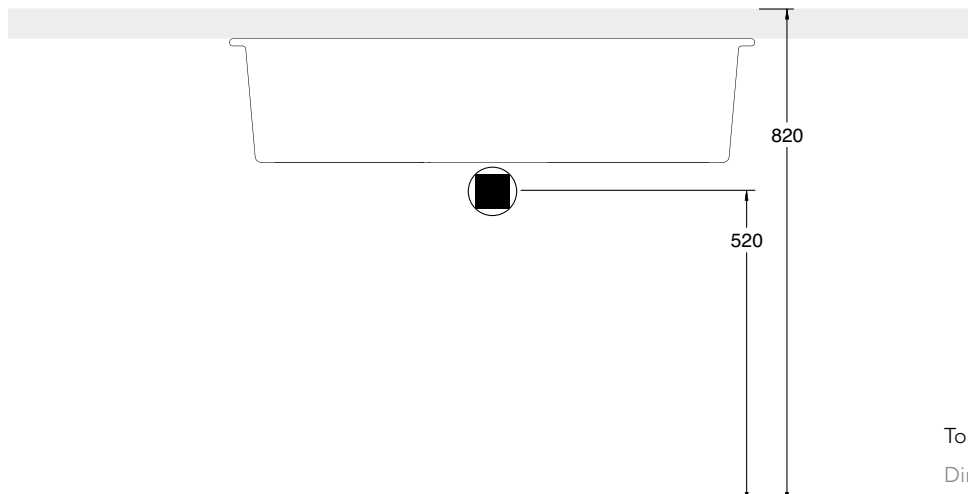

MIKY 80

Art. 8092 - 87 x 32 Cm - 20 Kg - 17 L.

Lavabo sottopiano

Under-top washbasin

Lavabo encastré par dessous

Unterbauwaschbecken

Lavabo bajo encimera

Раковина умывальника под столешницу

DIMA - TEMPLATE
GABARIT - SCHABLONE
PLANTILLA - ШАБЛОН

Tolleranza dimensioni $\pm 5\%$

Dimension tolerance $\pm 5\%$