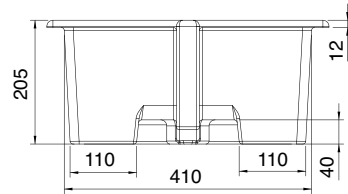

MIKY 40

Art. 8090 - 47 x 30,5 Cm - 12 Kg - 10 L.

Lavabo sottopiano

Under-top washbasin

Lavabo encastré par dessous

Unterbauwaschbecken

Lavabo bajo encimera

Раковина умывальника под столешницу

DIMA - TEMPLATE
GABARIT - SCHABLONE
PLANTILLA - ШАБЛОН

SEZIONE A-A

Tolleranza dimensioni $\pm 5\%$

Dimension tolerance $\pm 5\%$