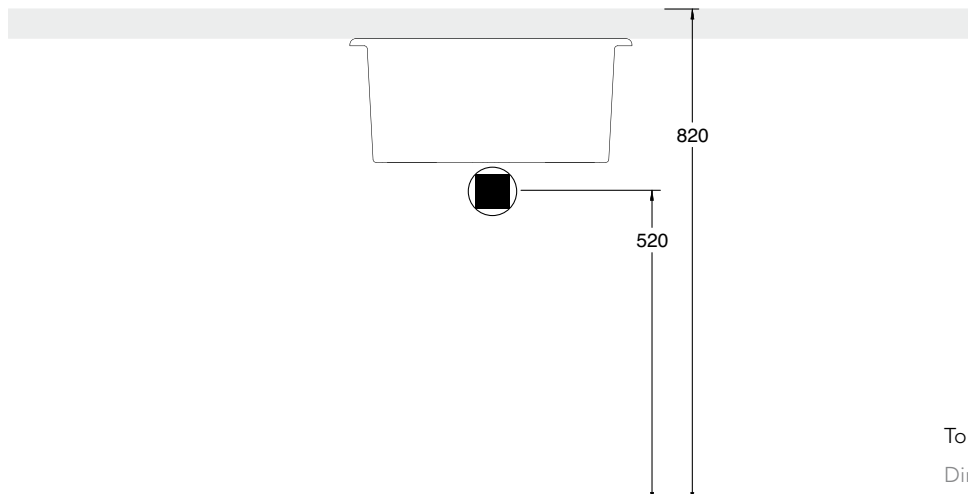

MIKY 40

Art. 8090 - 47 x 30,5 Cm - 12 Kg - 10 L.

Lavabo sottopiano

Under-top washbasin

Lavabo encastré par dessous

Unterbauwaschbecken

Lavabo bajo encimera

Раковина умывальника под столешницу

DIMA - TEMPLATE
GABARIT - SCHABLONE
PLANTILLA - ШАБЛОН

SEZIONE A-A

Tolleranza dimensioni $\pm 5\%$

Dimension tolerance $\pm 5\%$