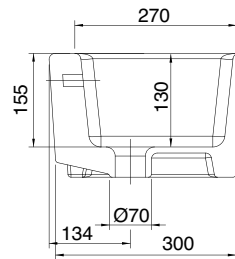

MIKY 40

Art. 8090 - 47 x 30,5 Cm - 12 Kg - 10 L.

Lavabo sottopiano

Under-top washbasin

Lavabo encastré par dessous

Unterbauwaschbecken

Lavabo bajo encimera

Раковина умывальника под столешницу

DIMA - TEMPLATE
GABARIT - SCHABLONE
PLANTILLA - ШАБЛОН

SEZIONE A-A

Tolleranza dimensioni $\pm 5\%$

Dimension tolerance $\pm 5\%$