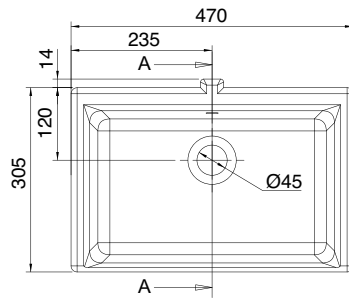

MIKY 40

Art. 8090 - 47 x 30,5 Cm - 12 Kg - 10 L.

Lavabo sottopiano

Under-top washbasin

Lavabo encastré par dessous

Unterbauwaschbecken

Lavabo bajo encimera

Раковина умывальника под столешницу

DIMA - TEMPLATE
GABARIT - SCHABLONE
PLANTILLA - ШАБЛОН

SEZIONE A-A

Tolleranza dimensioni $\pm 5\%$

Dimension tolerance $\pm 5\%$