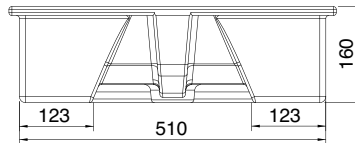

TECH

Art. 8037 - 54,5 x 36 Cm - 14 Kg - 6 L.

Lavabo sottopiano

Under-top washbasin

Lavabo encastré par dessous

Unterbauwaschbecken

Lavabo bajo encimera

Раковина умывальника под столешницу

DIMA - TEMPLATE  
GABARIT - SCHABLONE  
PLANTILLA - ШАБЛОН

Tolleranza dimensioni  $\pm 5\%$

Dimension tolerance  $\pm 5\%$