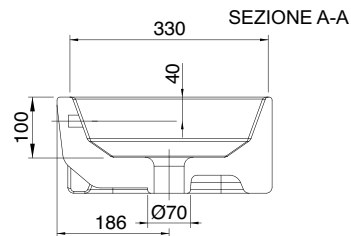

TECH

Art. 8037 - 54,5 x 36 Cm - 14 Kg - 6 L.

Lavabo sottopiano

Under-top washbasin

Lavabo encastré par dessous

Unterbauwaschbecken

Lavabo bajo encimera

Раковина умывальника под столешницу

DIMA - TEMPLATE  
GABARIT - SCHABLONE  
PLANTILLA - ШАБЛОН

Tolleranza dimensioni  $\pm 5\%$

Dimension tolerance  $\pm 5\%$