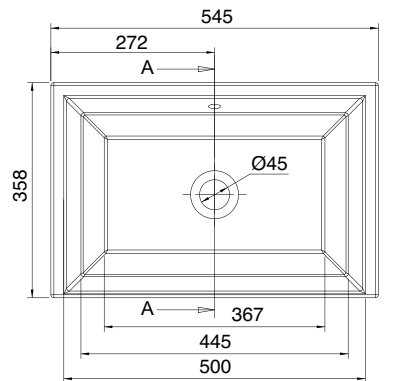

TECH

Art. 8037 - 54,5 x 36 Cm - 14 Kg - 6 L.

Lavabo sottopiano

Under-top washbasin

Lavabo encastré par dessous

Unterbauwaschbecken

Lavabo bajo encimera

Раковина умывальника под столешницу

DIMA - TEMPLATE  
GABARIT - SCHABLONE  
PLANTILLA - ШАБЛОН

Tolleranza dimensioni  $\pm 5\%$

Dimension tolerance  $\pm 5\%$