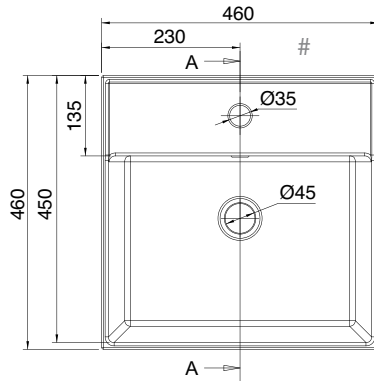

TEOREMA 46D

Art. 8031/D - 46 x 46 Cm - 14 Kg - 3,5 L.

Lavabo da semincasso, predisposto per rubinetteria monoforo

Semi built-in washbasin, configured for single-hole tap set

Lavabo semi encastré, conçu pour robinetterie monotrou

Vorbauwaschbecken, ausgelegt für 1-Loch-Armatur

Lavabo de semiencaje con predisposición para grifería monoforo

Раковина умывальника полувстраиваемая с одним отверстием под смеситель

DIMA - TEMPLATE
GABARIT - SCHABLONE
PLANTILLA - ШАБЛОН

Tolleranza dimensioni $\pm 5\%$

Dimension tolerance $\pm 5\%$