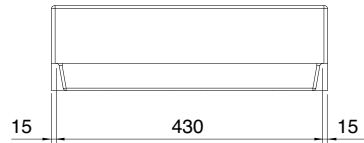

TEOREMA 46D

Art. 8031/D - 46 x 46 Cm - 14 Kg - 3,5 L.

Lavabo da semincasso, predisposto per rubinetteria monoforo

Semi built-in washbasin, configured for single-hole tap set

Lavabo semi encastré, conçu pour robinetterie monotrou

Vorbauwaschbecken, ausgelegt für 1-Loch-Armatur

Lavabo de semiencaje con predisposición para grifería monoforo

Раковина умывальника полувстраиваемая с одним отверстием под смеситель

DIMA - TEMPLATE
GABARIT - SCHABLONE
PLANTILLA - ШАБЛОН

Tolleranza dimensioni $\pm 5\%$

Dimension tolerance $\pm 5\%$