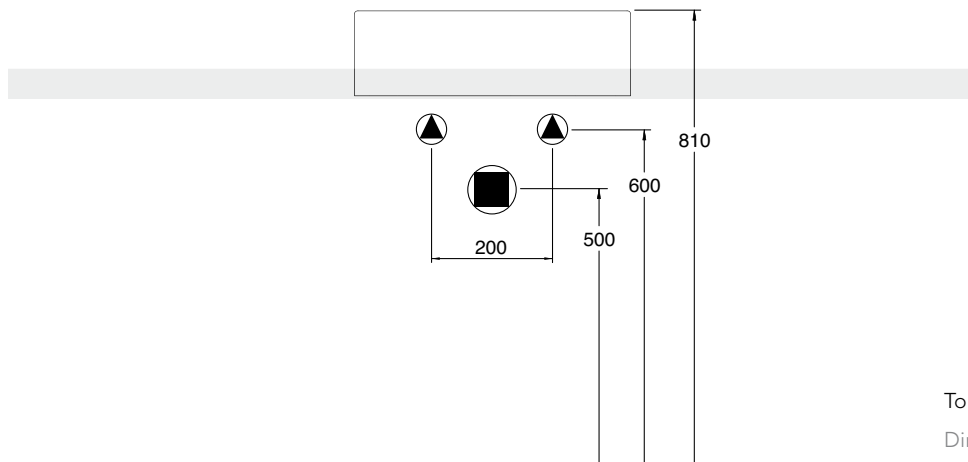

TEOREMA 46D

Art. 8031/D - 46 x 46 Cm - 14 Kg - 3,5 L.

Lavabo da semincasso, predisposto per rubinetteria monoforo

Semi built-in washbasin, configured for single-hole tap set

Lavabo semi encastré, conçu pour robinetterie monotrou

Vorbauwaschbecken, ausgelegt für 1-Loch-Armatur

Lavabo de semiencaje con predisposición para grifería monoforo

Раковина умывальника полувстраиваемая с одним отверстием под смеситель

DIMA - TEMPLATE
GABARIT - SCHABLONE
PLANTILLA - ШАБЛОН

Tolleranza dimensioni $\pm 5\%$

Dimension tolerance $\pm 5\%$