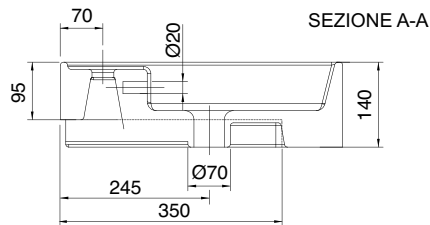

TEOREMA 46D

Art. 8031/D - 46 x 46 Cm - 14 Kg - 3,5 L.

Lavabo da semincasso, predisposto per rubinetteria monoforo

Semi built-in washbasin, configured for single-hole tap set

Lavabo semi encastré, conçu pour robinetterie monotrou

Vorbauwaschbecken, ausgelegt für 1-Loch-Armatur

Lavabo de semiencaje con predisposición para grifería monoforo

Раковина умывальника полувстраиваемая с одним отверстием под смеситель

DIMA - TEMPLATE
GABARIT - SCHABLONE
PLANTILLA - ШАБЛОН

Tolleranza dimensioni $\pm 5\%$

Dimension tolerance $\pm 5\%$