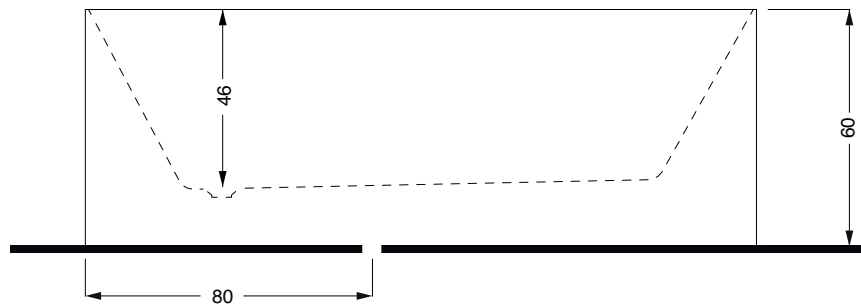

## TEOREMA 2.0 BATHTUB 170

Art. 7026 - 170 x 75 x h 60 Cm - 68 Kg

Vasca

Bathtub

Baignoire

Wanne

Вањера

Ванна

Tolleranza dimensioni  $\pm 5\%$

Dimension tolerance  $\pm 5\%$