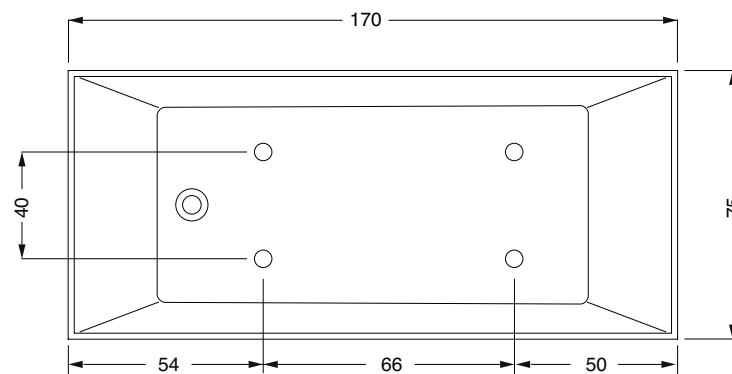

## TEOREMA 2.0 BATHTUB 170

Art. 7026 - 170 x 75 x h 60 Cm - 68 Kg

Vasca

Bathtub

Baignoire

Wanne

Вањера

Ванна

Tolleranza dimensioni  $\pm 5\%$

Dimension tolerance  $\pm 5\%$