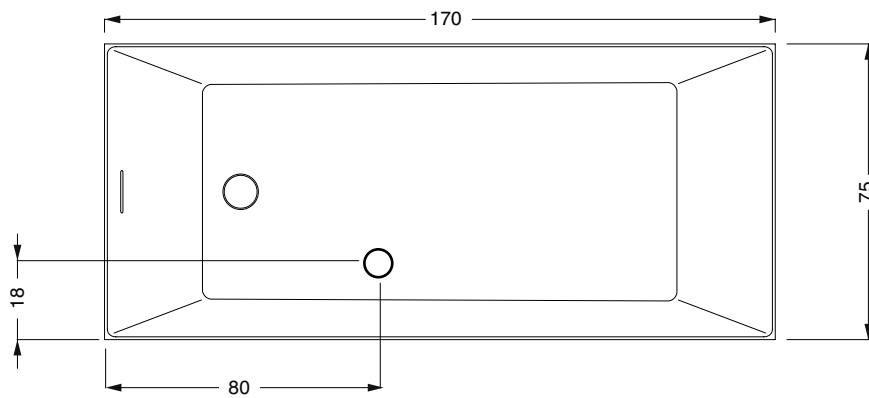

## TEOREMA 2.0 BATHTUB 170

Art. 7026 - 170 x 75 x h 60 Cm - 68 Kg

Vasca

Bathtub

Baignoire

Wanne

Вањера

Ванна

Tolleranza dimensioni  $\pm 5\%$

Dimension tolerance  $\pm 5\%$