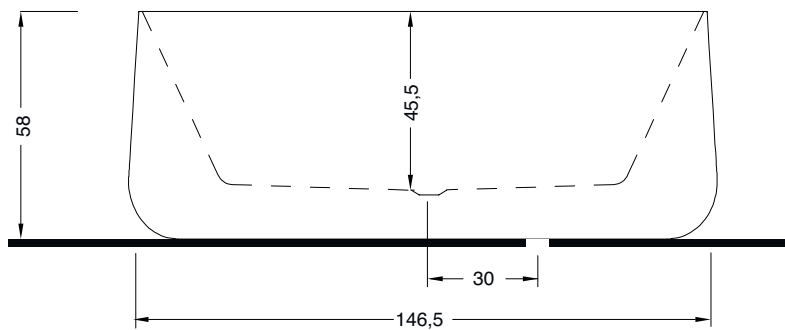

MOON BATHTUB 156

Art. 7024 - 156 x 81 x h 58 Cm - 37 Kg

Vasca

Bathtub

Baignoire

Wanne

Вањера

Ванна

Tolleranza dimensioni $\pm 5\%$

Dimension tolerance $\pm 5\%$