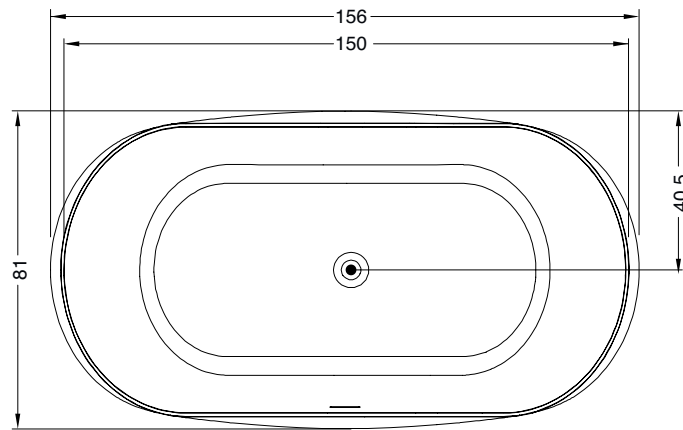

MOON BATHTUB 156

Art. 7024 - 156 x 81 x h 58 Cm - 37 Kg

Vasca

Bathtub

Baignoire

Wanne

Вањера

Ванна

Tolleranza dimensioni $\pm 5\%$

Dimension tolerance $\pm 5\%$