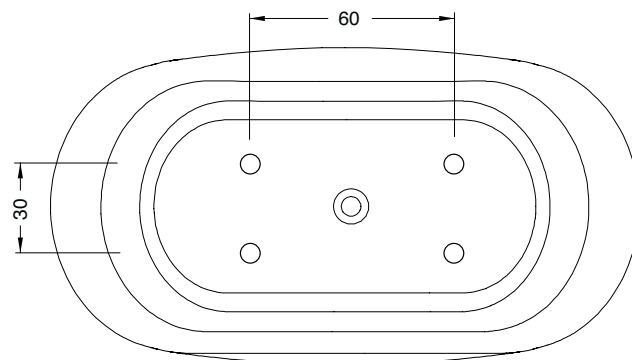

MOON BATHTUB 156

Art. 7024 - 156 x 81 x h 58 Cm - 37 Kg

Vasca

Bathtub

Baignoire

Wanne

Вањера

Ванна

Tolleranza dimensioni $\pm 5\%$

Dimension tolerance $\pm 5\%$