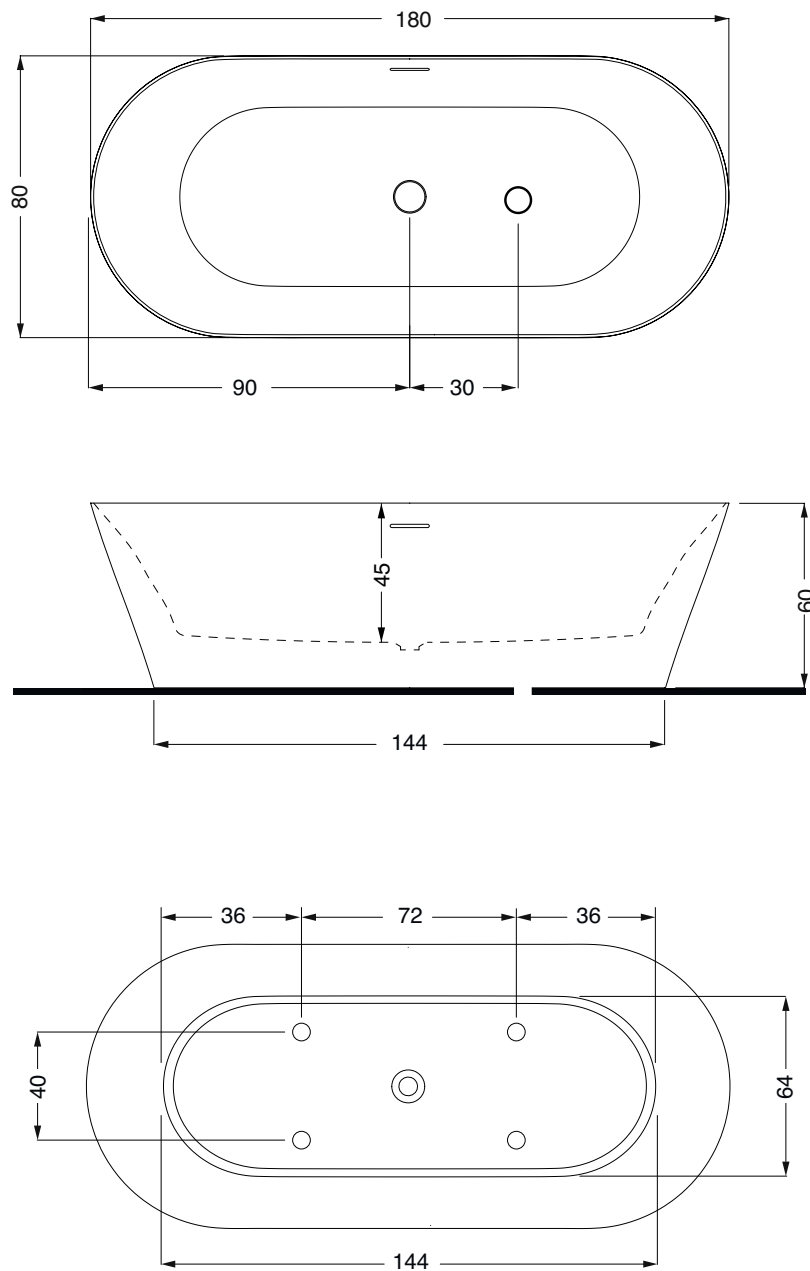

## GLAM BATHTUB 180

Art. 7022 - 180 x 80 x h 60 Cm - 60 Kg

Vasca

Bathtub

Baignoire

Wanne

Вањера

Ванна

Tolleranza dimensioni  $\pm 5\%$

Dimension tolerance  $\pm 5\%$