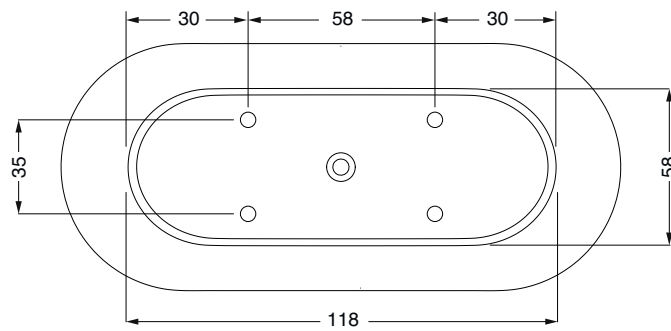

## GLAM BATHTUB 150

Art. 7020 - 150 x 70 x h 60 Cm - 40 Kg

Vasca

Bathtub

Baignoire

Wanne

Вањера

Ванна

Tolleranza dimensioni  $\pm 5\%$

Dimension tolerance  $\pm 5\%$