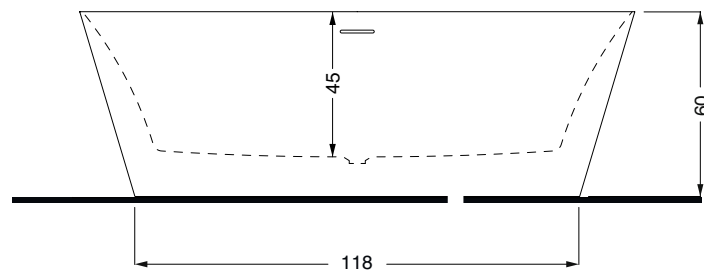

## GLAM BATHTUB 150

Art. 7020 - 150 x 70 x h 60 Cm - 40 Kg

Vasca

Bathtub

Baignoire

Wanne

Вањера

Ванна

Tolleranza dimensioni  $\pm 5\%$

Dimension tolerance  $\pm 5\%$