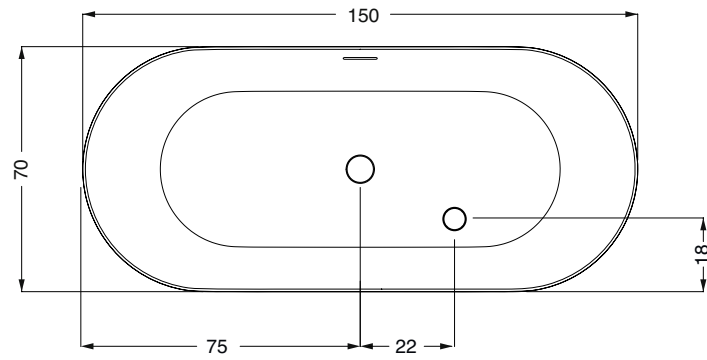

## GLAM BATHTUB 150

Art. 7020 - 150 x 70 x h 60 Cm - 40 Kg

Vasca

Bathtub

Baignoire

Wanne

Вањера

Ванна

Tolleranza dimensioni  $\pm 5\%$

Dimension tolerance  $\pm 5\%$