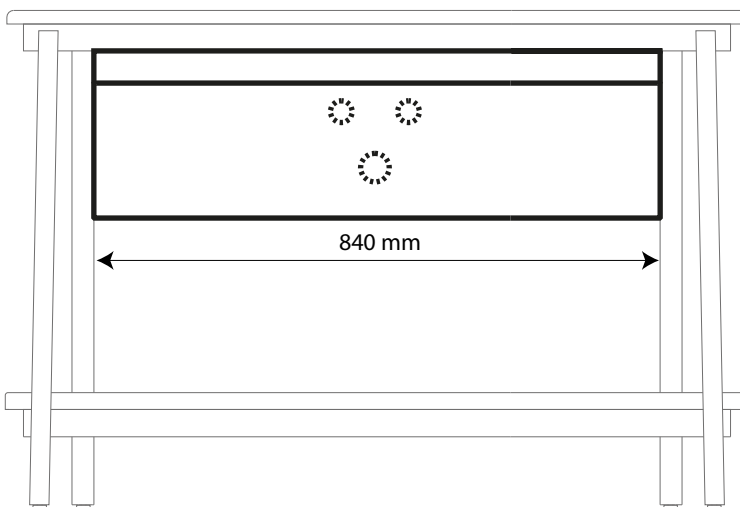

Art. 6407

SCARABEO BI LOOP CASSETTO - L82 P41 H25 Cm

Cassetto 82 x h 25 Cm per consolle Art. 6402

Drawer 82 x h 25 Cm for table Art. 6402

Tiroir 82 x h 25 Cm pour consoles Art. 6402

Schubfach 82 x h 25 Cm für Waschtisch Artikel 6402

Cajón 82 x h 25 Cm para consola Art. 6402

Ящик 82 x B25 см для консоли арт. 6402

Tolleranza dimensioni $\pm 5\%$
Dimension tolerance $\pm 5\%$

Art. 10029

COMPACT TRAP

Sifone per lavabo salvaspazio per Art. 6408 - 6409
Space saving sink siphon For Art. 6408 - 6409
Siphon pour lavabo dimension reduite Pour Art. 6408 - 6409
Platzsparender Spülensiphon Für Artikel 6408 - 6409
Sifón de fregadero que ahorra espacio Para Art. 6408 - 6409
Сифон для экономии пространства для арт. 6408 - 6409

Art. 10009

Sifone tondo in ottone ribassato 1"1/4 cromato
Cp Brass round trap, shorted 1" 1/4 chromed
Syphon petit culot laiton chromé
Siphon aus verchromtem messing, abgeflacht
Sifón redondo de latón rebajado 1" 1/4 cromado
Сифон круглого сечения 1"1/4 укороченный, из хромированной латуни