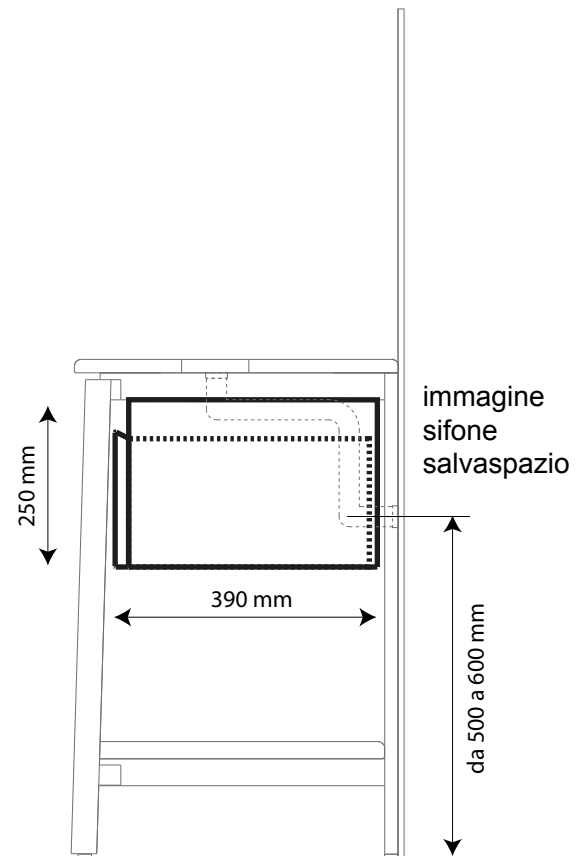

Art. 6407

SCARABEO BI LOOP CASSETTO - L82 P41 H25 Cm

Cassetto 82 x h 25 Cm per consolle Art. 6402

Drawer 82 x h 25 Cm for table Art. 6402

Tiroir 82 x h 25 Cm pour consoles Art. 6402

Schubfach 82 x h 25 Cm für Waschtisch Artikel 6402

Cajón 82 x h 25 Cm para consola Art. 6402

Ящик 82 x B25 см для консоли арт. 6402

Tolleranza dimensioni $\pm 5\%$
Dimension tolerance $\pm 5\%$

Art. 10029

COMPACT TRAP

Sifone per lavabo salvaspazio per Art. 6408 - 6409
Space saving sink siphon For Art. 6408 - 6409
Siphon pour lavabo dimension reduite Pour Art. 6408 - 6409
Platzsparender Spülensiphon Für Artikel 6408 - 6409
Sifón de fregadero que ahorra espacio Para Art. 6408 - 6409
Сифон для экономии пространства для арт. 6408 - 6409

Art. 10009

Sifone tondo in ottone ribassato 1"1/4 cromato
Cp Brass round trap, shorted 1" 1/4 chromed
Syphon petit culot laiton chromé
Siphon aus verchromtem messing, abgeflacht
Sifón redondo de latón rebajado 1" 1/4 cromado
Сифон круглого сечения 1"1/4 укороченный, из хромированной латуни