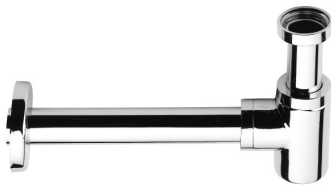

Art. 6407

SCARABEO BI LOOP CASSETTO - L82 P41 H25 Cm

Cassetto 82 x h 25 Cm per consolle Art. 6402

Drawer 82 x h 25 Cm for table Art. 6402

Tiroir 82 x h 25 Cm pour consoles Art. 6402

Schubfach 82 x h 25 Cm für Waschtisch Artikel 6402

Cajón 82 x h 25 Cm para consola Art. 6402

Ящик 82 x B25 см для консоли арт. 6402

Tolleranza dimensioni $\pm 5\%$
Dimension tolerance $\pm 5\%$

Art. 10029

COMPACT TRAP

Sifone per lavabo salvaspazio per Art. 6408 - 6409
Space saving sink siphon For Art. 6408 - 6409
Siphon pour lavabo dimension reduite Pour Art. 6408 - 6409
Platzsparender Spülensiphon Für Artikel 6408 - 6409
Sifón de fregadero que ahorra espacio Para Art. 6408 - 6409
Сифон для экономии пространства для арт. 6408 - 6409

Art. 10009

Sifone tondo in ottone ribassato 1"1/4 cromato
Cp Brass round trap, shorted 1" 1/4 chromed
Syphon petit culot laiton chromé
Siphon aus verchromtem messing, abgeflacht
Sifón redondo de latón rebajado 1" 1/4 cromado
Сифон круглого сечения 1"1/4 укороченный, из хромированной латуни