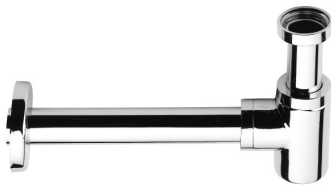

Art. 6408

®

**SCARABEO BI LOOP CASSETTO - L44 P41 H25 Cm**

Cassetto 44 x h 25 Cm per consolle Art. 6401

Drawer 44 x h 25 Cm for table Art. 6401

Tiroir 44 x h 25 Cm pour consoles Art. 6401

Schubfach 44 x h 25 Cm für Waschtisch Artikel 6401

Cajón 44 x h 25 Cm para consola Art. 6401

Ящик 44 x B25 см для консоли арт. 6401

Tolleranza dimensioni  $\pm 5\%$

Dimension tolerance  $\pm 5\%$

Art. 10029

COMPACT TRAP

Sifone per lavabo salvaspazio per Art. 6408 - 6409  
Space saving sink siphon For Art. 6408 - 6409  
Siphon pour lavabo dimension reduite Pour Art. 6408 - 6409  
Platzsparender Spülensiphon Für Artikel 6408 - 6409  
Sifón de fregadero que ahorra espacio Para Art. 6408 - 6409  
Сифон для экономии пространства для арт. 6408 - 6409

Art. 10009

Sifone tondo in ottone ribassato 1"1/4 cromato  
Cp Brass round trap, shorted 1" 1/4 chromed  
Syphon petit culot laiton chromé  
Siphon aus verchromtem messing, abgeflacht  
Sifón redondo de latón rebajado 1" 1/4 cromado  
Сифон круглого сечения 1"1/4 укороченный, из хромированной латуни