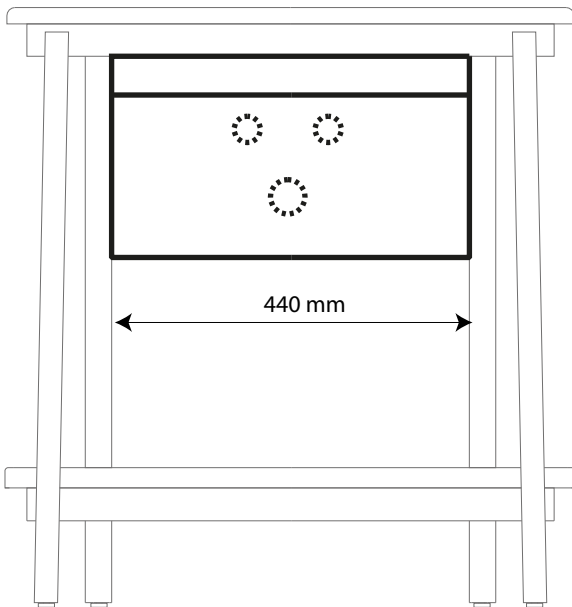

Art. 6408

®

**SCARABEO BI LOOP CASSETTO - L44 P41 H25 Cm**

Cassetto 44 x h 25 Cm per consolle Art. 6401

Drawer 44 x h 25 Cm for table Art. 6401

Tiroir 44 x h 25 Cm pour consoles Art. 6401

Schubfach 44 x h 25 Cm für Waschtisch Artikel 6401

Cajón 44 x h 25 Cm para consola Art. 6401

Ящик 44 x B25 см для консоли арт. 6401

Tolleranza dimensioni  $\pm 5\%$

Dimension tolerance  $\pm 5\%$

Art. 10029

COMPACT TRAP

Sifone per lavabo salvaspazio per Art. 6408 - 6409  
Space saving sink siphon For Art. 6408 - 6409  
Siphon pour lavabo dimension reduite Pour Art. 6408 - 6409  
Platzsparender Spülensiphon Für Artikel 6408 - 6409  
Sifón de fregadero que ahorra espacio Para Art. 6408 - 6409  
Сифон для экономии пространства для арт. 6408 - 6409

Art. 10009

Sifone tondo in ottone ribassato 1"1/4 cromato  
Cp Brass round trap, shorted 1" 1/4 chromed  
Syphon petit culot laiton chromé  
Siphon aus verchromtem messing, abgeflacht  
Sifón redondo de latón rebajado 1" 1/4 cromado  
Сифон круглого сечения 1"1/4 укороченный, из хромированной латуни