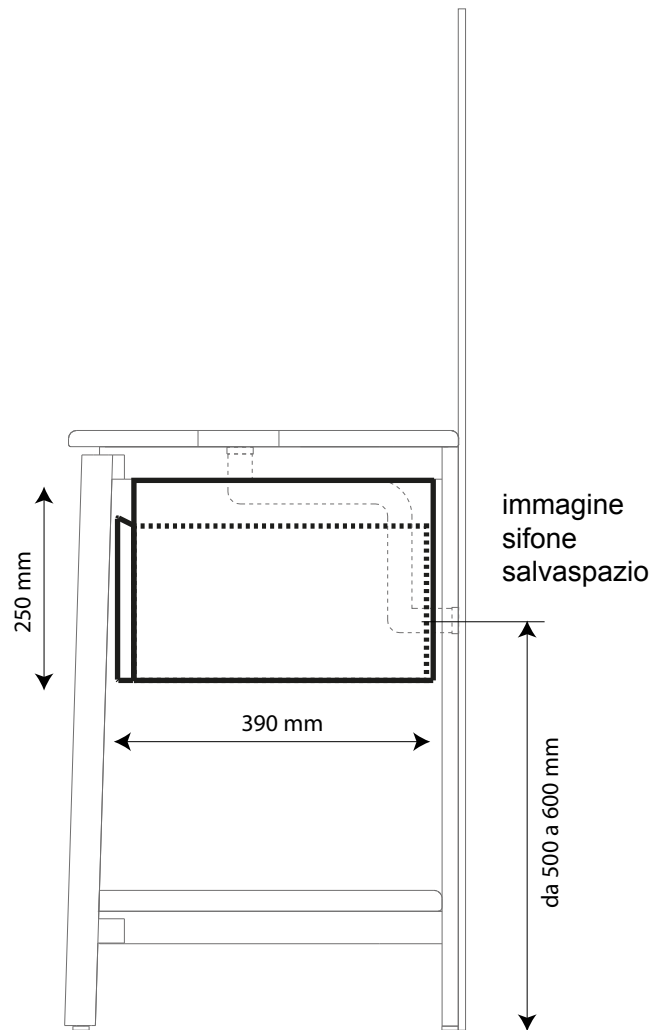

Art. 6408

®

**SCARABEO BI LOOP CASSETTO - L44 P41 H25 Cm**

Cassetto 44 x h 25 Cm per consolle Art. 6401

Drawer 44 x h 25 Cm for table Art. 6401

Tiroir 44 x h 25 Cm pour consoles Art. 6401

Schubfach 44 x h 25 Cm für Waschtisch Artikel 6401

Cajón 44 x h 25 Cm para consola Art. 6401

Ящик 44 x B25 см для консоли арт. 6401

Tolleranza dimensioni  $\pm 5\%$

Dimension tolerance  $\pm 5\%$

Art. 10029

COMPACT TRAP

Sifone per lavabo salvaspazio per Art. 6408 - 6409  
Space saving sink siphon For Art. 6408 - 6409  
Siphon pour lavabo dimension reduite Pour Art. 6408 - 6409  
Platzsparender Spülensiphon Für Artikel 6408 - 6409  
Sifón de fregadero que ahorra espacio Para Art. 6408 - 6409  
Сифон для экономии пространства для арт. 6408 - 6409

Art. 10009

Sifone tondo in ottone ribassato 1"1/4 cromato  
Cp Brass round trap, shorted 1" 1/4 chromed  
Syphon petit culot laiton chromé  
Siphon aus verchromtem messing, abgeflacht  
Sifón redondo de latón rebajado 1" 1/4 cromado  
Сифон круглого сечения 1"1/4 укороченный, из хромированной латуни