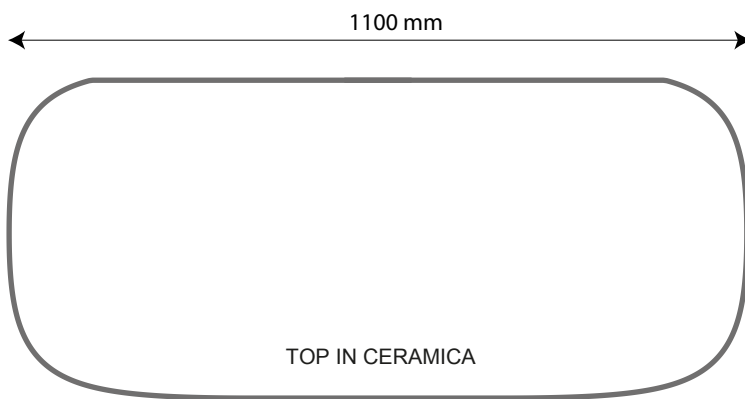

Art. 6407

®

SCARABEO BI LOOP TOP INFERIORE IN CERAMICA - L110 P46 H2 Cm - 20 Kg

Mensola inferiore in ceramica per consolle Art. 6402

Lower ceramic shelf for console unit Art. 6402

Tablette inférieure en céramique pour console Art. 6402

Untere Keramikablage für Konsolenmöbel Art. 6402

Repisa inferior de cerámica para consola Art. 6402

Нижняя керамическая полка для консоли арт. 6402

immagine sifone salvaspazio

Tolleranza dimensioni $\pm 5\%$

Dimension tolerance $\pm 5\%$