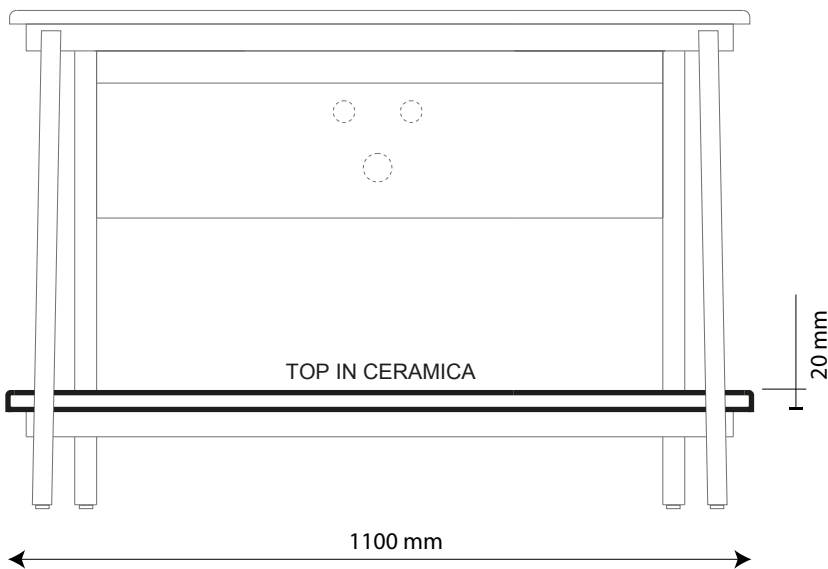

Art. 6407

®

SCARABEO BI LOOP TOP INFERIORE IN CERAMICA - L110 P46 H2 Cm - 20 Kg

Mensola inferiore in ceramica per consolle Art. 6402

Lower ceramic shelf for console unit Art. 6402

Tablette inférieure en céramique pour console Art. 6402

Untere Keramikablage für Konsolenmöbel Art. 6402

Repisa inferior de cerámica para consola Art. 6402

Нижняя керамическая полка для консоли арт. 6402

immagine sifone salvaspazio

Tolleranza dimensioni $\pm 5\%$

Dimension tolerance $\pm 5\%$