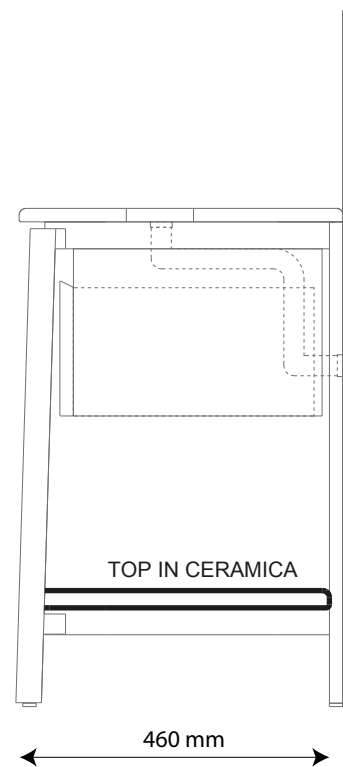

Art. 6407

®

SCARABEO BI LOOP TOP INFERIORE IN CERAMICA - L110 P46 H2 Cm - 20 Kg

Mensola inferiore in ceramica per consolle Art. 6402

Lower ceramic shelf for console unit Art. 6402

Tablette inférieure en céramique pour console Art. 6402

Untere Keramikablage für Konsolenmöbel Art. 6402

Repisa inferior de cerámica para consola Art. 6402

Нижняя керамическая полка для консоли арт. 6402

immagine sifone salvaspazio

Tolleranza dimensioni $\pm 5\%$

Dimension tolerance $\pm 5\%$