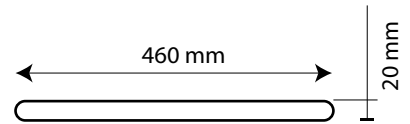

Untere Keramikablage für Konsolenmöbel Art. 6402

Repisa inferior de cerámica para consola Art. 6402

Нижняя керамическая полка для консоли арт. 6402

immagine sifone salvaspazio

Tolleranza dimensioni $\pm 5\%$

Dimension tolerance $\pm 5\%$