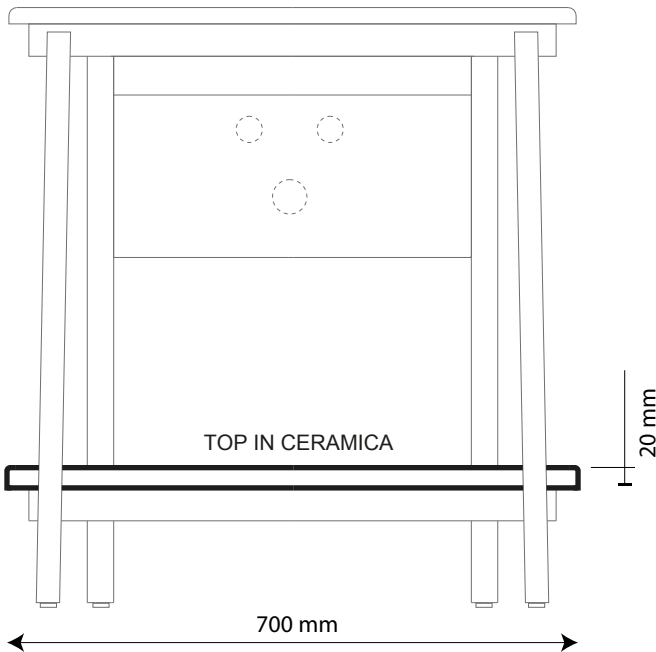

Art. 6406

SCARABEO BI LOOP TOP INFERIORE IN CERAMICA - L70 P46 H2 Cm - 16 Kg

Mensola inferiore in ceramica per consolle Art. 6401

Lower ceramic shelf for console unit Art. 6401

Tablette inférieure en céramique pour console Art. 6401

Untere Keramikablage für Konsolenmöbel Art. 6401

Repisa inferior de cerámica para consola Art. 6401

Нижняя керамическая полка для консоли арт. 6401

immagine sifone salvaspazio

Tolleranza dimensioni $\pm 5\%$

Dimension tolerance $\pm 5\%$