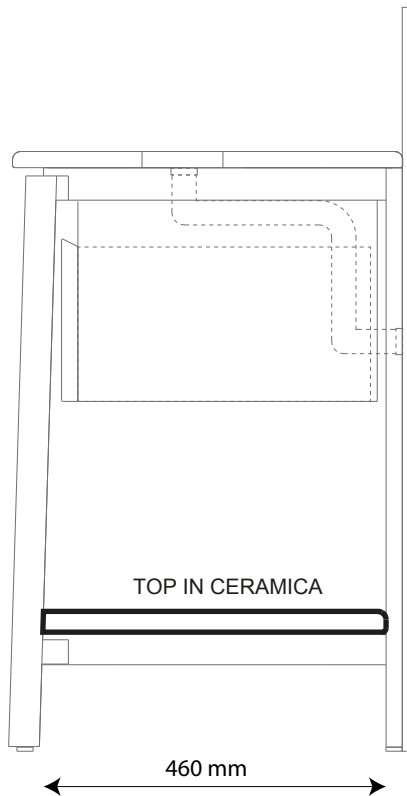

Art. 6406

SCARABEO BI LOOP TOP INFERIORE IN CERAMICA - L70 P46 H2 Cm - 16 Kg

Mensola inferiore in ceramica per consolle Art. 6401

Lower ceramic shelf for console unit Art. 6401

Tablette inférieure en céramique pour console Art. 6401

Untere Keramikablage für Konsolenmöbel Art. 6401

Repisa inferior de cerámica para consola Art. 6401

Нижняя керамическая полка для консоли арт. 6401

immagine sifone salvaspazio

Tolleranza dimensioni $\pm 5\%$

Dimension tolerance $\pm 5\%$