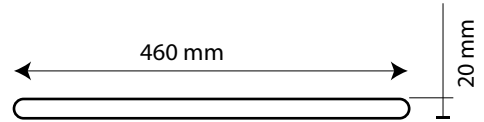

Untere Keramikablage für Konsolenmöbel Art. 6401

Repisa inferior de cerámica para consola Art. 6401

Нижняя керамическая полка для консоли арт. 6401

immagine sifone salvaspazio

Tolleranza dimensioni $\pm 5\%$

Dimension tolerance $\pm 5\%$