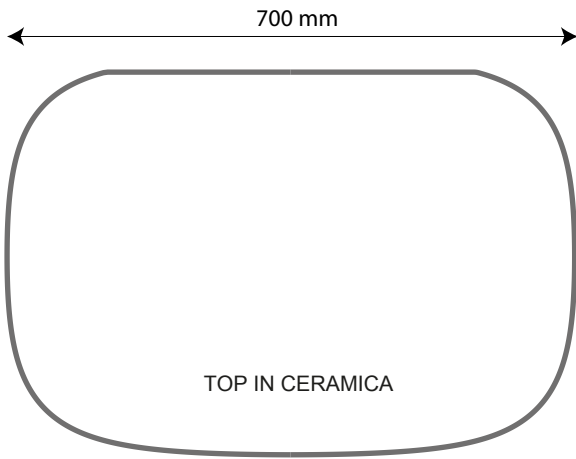

Art. 6406

SCARABEO BI LOOP TOP INFERIORE IN CERAMICA - L70 P46 H2 Cm - 16 Kg

Mensola inferiore in ceramica per consolle Art. 6401

Lower ceramic shelf for console unit Art. 6401

Tablette inférieure en céramique pour console Art. 6401

Untere Keramikablage für Konsolenmöbel Art. 6401

Repisa inferior de cerámica para consola Art. 6401

Нижняя керамическая полка для консоли арт. 6401

immagine sifone salvaspazio

Tolleranza dimensioni $\pm 5\%$

Dimension tolerance $\pm 5\%$