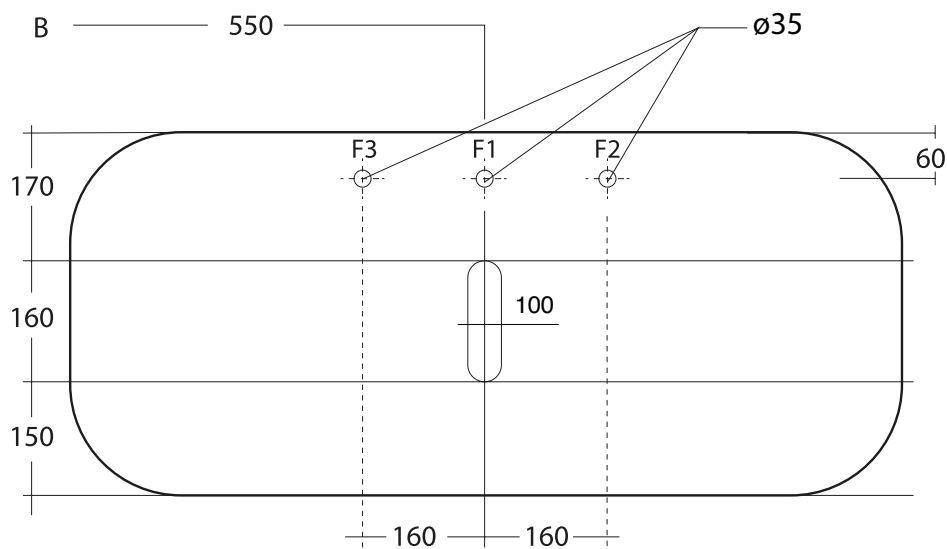

Art. 6405

®

SCARABEO BI LOOP TOP IN CERAMICA - L110 P48 H2 Cm - 19,5 Kg

Top in ceramica per consolle Art. 6402
Ceramic top for console unit Art. 6402
Plan en céramique pour console Art. 6402
Keramikplatte für Konsolenmöbel Art. 6402
Encimera de cerámica para consola Art. 6402
Керамическая столешница для консоли арт. 6402

Tolleranza dimensioni $\pm 5\%$
Dimension tolerance $\pm 5\%$

FORI PER LAVABI
HOLES FOR WASHBASINS - ORIFICIOS PARA LAVABOS - ОТВЕРСТИЯ ПОД РАКОВИНЫ УМЫВАЛЬНИКА

ART. 6402 + 6405 = 1100 X 480 mm

F1: Foro Centrale
 F2: Foro DX
 F3: Foro SX

Name	Art.	B	B+F1	B+F2	B+F3
SCARABEO FIDIA	5603 - 5604 - 5605	■	■		■
SCARABEO FIDIA	5601 - 5602 - 5603 - 5604 - 5605	■	■		■
SCARABEO YUGO	5901 - 5902	■	■		■
GLAM	1806 - 1807	■	■		■
GLAM	1801 - 1802 - 1803 - 1804	■			
SKINNY	5407 - 5411 - 5412	■	■		■
SKINNY	5401 - 5402 - 5403 - 5408 - 5409 - 5410 - 5413 - 5414	■			
TEOREMA 2.0	5102	■			
TEOREMA 2.0	5101 - 5112	■			
THIN-LINE	8045	■			
THIN-LINE	8009 - 8010	■	■		■
MOON	5501 - 5502	■			