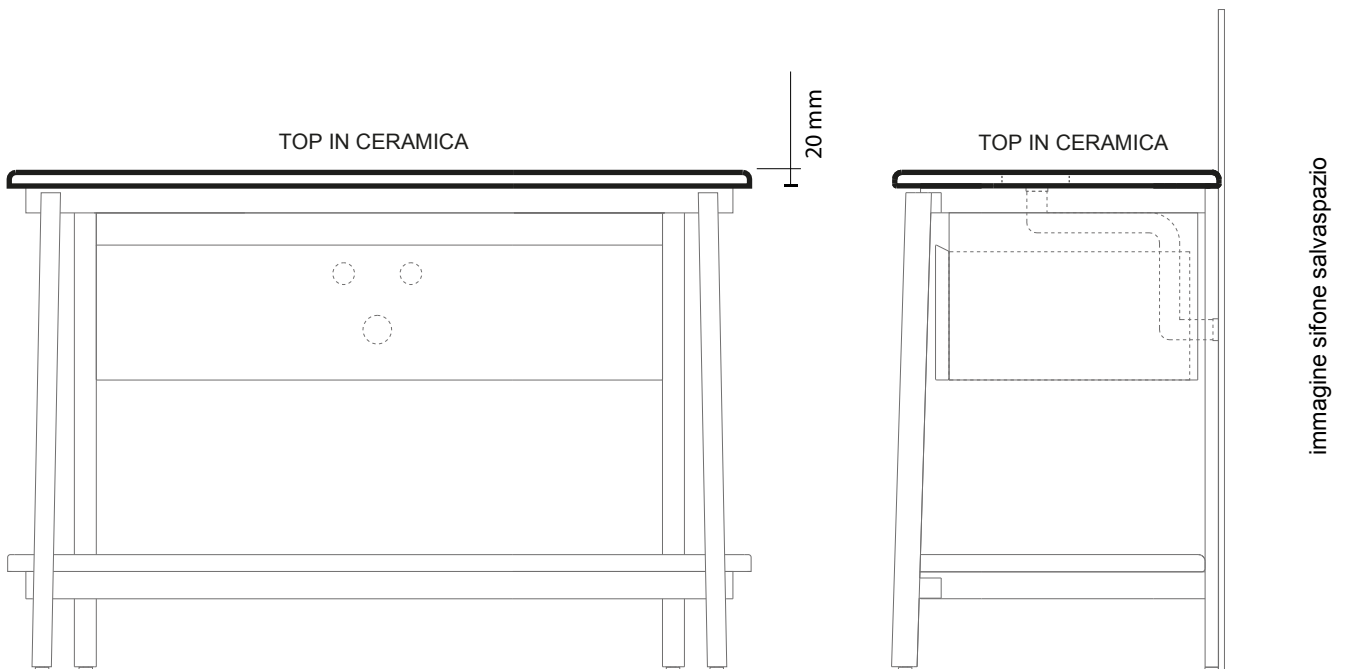

Art. 6405

®

SCARABEO BI LOOP TOP IN CERAMICA - L110 P48 H2 Cm - 19,5 Kg

Top in ceramica per consolle Art. 6402
Ceramic top for console unit Art. 6402
Plan en céramique pour console Art. 6402
Keramikplatte für Konsolenmöbel Art. 6402
Encimera de cerámica para consola Art. 6402
Керамическая столешница для консоли арт. 6402

Tolleranza dimensioni $\pm 5\%$
Dimension tolerance $\pm 5\%$

FORI PER LAVABI
HOLES FOR WASHBASINS - ORIFICIOS PARA LAVABOS - ОТВЕРСТИЯ ПОД РАКОВИНЫ УМЫВАЛЬНИКА

ART. 6402 + 6405 = 1100 X 480 mm

F1: Foro Centrale
 F2: Foro DX
 F3: Foro SX

Name	Art.	B	B+F1	B+F2	B+F3
SCARABEO FIDIA	5603 - 5604 - 5605	■	■		■
SCARABEO FIDIA	5601 - 5602 - 5603 - 5604 - 5605	■	■		■
SCARABEO YUGO	5901 - 5902	■	■		■
GLAM	1806 - 1807	■	■		■
GLAM	1801 - 1802 - 1803 - 1804	■			
SKINNY	5407 - 5411 - 5412	■	■		■
SKINNY	5401 - 5402 - 5403 - 5408 - 5409 - 5410 - 5413 - 5414	■			
TEOREMA 2.0	5102	■			
TEOREMA 2.0	5101 - 5112	■			
THIN-LINE	8045	■			
THIN-LINE	8009 - 8010	■	■		■
MOON	5501 - 5502	■			