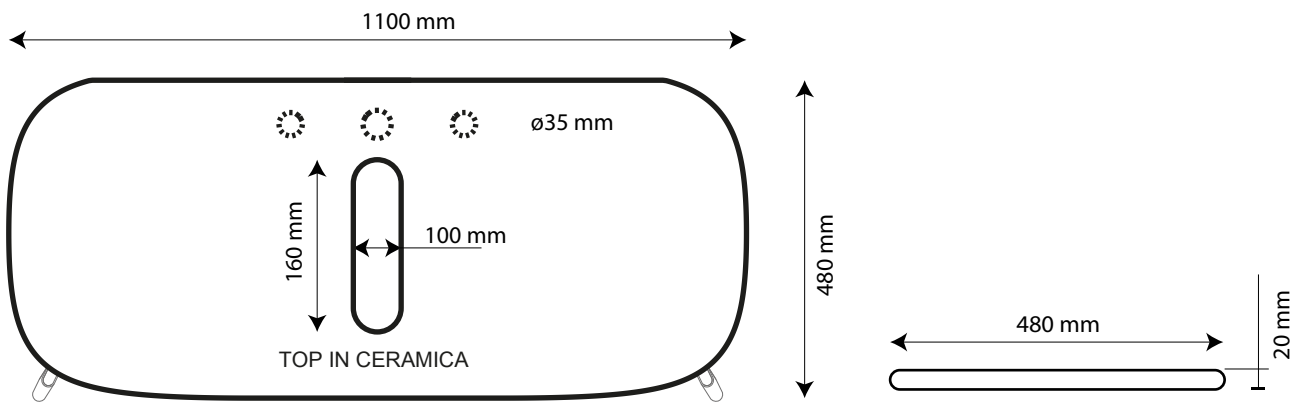

Art. 6405

®

SCARABEO BI LOOP TOP IN CERAMICA - L110 P48 H2 Cm - 19,5 Kg

Top in ceramica per consolle Art. 6402
Ceramic top for console unit Art. 6402
Plan en céramique pour console Art. 6402
Keramikplatte für Konsolenmöbel Art. 6402
Encimera de cerámica para consola Art. 6402
Керамическая столешница для консоли арт. 6402

Tolleranza dimensioni $\pm 5\%$
Dimension tolerance $\pm 5\%$

FORI PER LAVABI
HOLES FOR WASHBASINS - ORIFICIOS PARA LAVABOS - ОТВЕРСТИЯ ПОД РАКОВИНЫ УМЫВАЛЬНИКА

ART. 6402 + 6405 = 1100 X 480 mm

F1: Foro Centrale
 F2: Foro DX
 F3: Foro SX

Name	Art.	B	B+F1	B+F2	B+F3
SCARABEO FIDIA	5603 - 5604 - 5605	■	■		■
SCARABEO FIDIA	5601 - 5602 - 5603 - 5604 - 5605	■	■		■
SCARABEO YUGO	5901 - 5902	■	■		■
GLAM	1806 - 1807	■	■		■
GLAM	1801 - 1802 - 1803 - 1804	■			
SKINNY	5407 - 5411 - 5412	■	■		■
SKINNY	5401 - 5402 - 5403 - 5408 - 5409 - 5410 - 5413 - 5414	■			
TEOREMA 2.0	5102	■			
TEOREMA 2.0	5101 - 5112	■			
THIN-LINE	8045	■			
THIN-LINE	8009 - 8010	■	■		■
MOON	5501 - 5502	■			