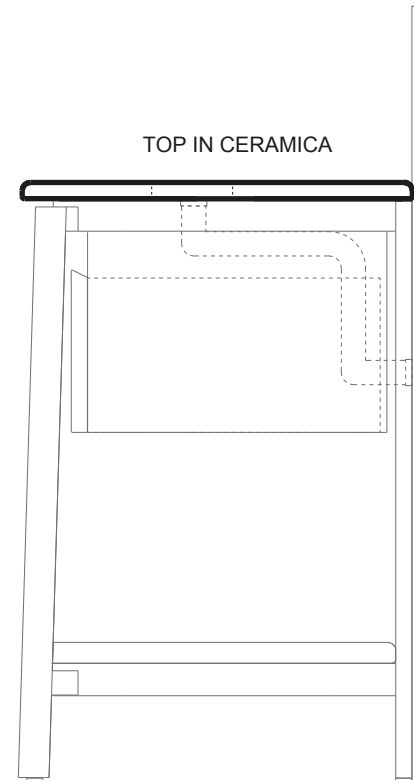

Art. 6403

SCARABEO BI LOOP TOP IN CERAMICA - L70 P48 H2 Cm - 14,5 Kg

Top in ceramica per consolle Art. 6401
Ceramic top for console unit Art. 6401
Plan en céramique pour console Art. 6401
Keramikplatte für Konsolenmöbel Art. 6401
Encimera de cerámica para consola Art. 6401
Керамическая столешница для консоли арт. 6401

Tolleranza dimensioni $\pm 5\%$
Dimension tolerance $\pm 5\%$

FORI PER LAVABI
HOLES FOR WASHBASINS - ORIFICIOS PARA LAVABOS - ОТВЕРСТИЯ ПОД РАКОВИНЫ УМЫВАЛЬНИКА

ART. 6401 + 6403 = 700 X 480 mm

F1: Foro Centrale
F2: Foro DX
F3: Foro SX

Name	Art.	B	B+F1	B+F2	B+F3
SCARABEO FIDIA	5603 - 5604 - 5605	■	■	■	■
SCARABEO FIDIA	5601 - 5602 - 5603 - 5604 - 5605	■	■	■	
SCARABEO YUGO	5901 - 5902	■	■	■	■
GLAM	1806 - 1807	■	■	■	■
GLAM	1802 - 1804	■			
SKINNY	5407	■	■	■	
SKINNY	5401 - 5402 - 5403 - 5408 - 5409 - 5410 - 5411 - 5412 - 5413	■			
TEOREMA 2.0	5101 - 5112	■			
THIN-LINE	8045	■			
THIN-LINE	8009 - 8010	■	■	■	