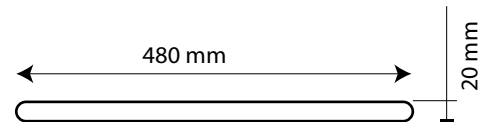

Art. 6403

SCARABEO BI LOOP TOP IN CERAMICA - L70 P48 H2 Cm - 14,5 Kg

Top in ceramica per consolle Art. 6401
Ceramic top for console unit Art. 6401
Plan en céramique pour console Art. 6401
Keramikplatte für Konsolenmöbel Art. 6401
Encimera de cerámica para consola Art. 6401
Керамическая столешница для консоли арт. 6401

Tolleranza dimensioni $\pm 5\%$
Dimension tolerance $\pm 5\%$

FORI PER LAVABI
HOLES FOR WASHBASINS - ORIFICIOS PARA LAVABOS - ОТВЕРСТИЯ ПОД РАКОВИНЫ УМЫВАЛЬНИКА

ART. 6401 + 6403 = 700 X 480 mm

F1: Foro Centrale
F2: Foro DX
F3: Foro SX