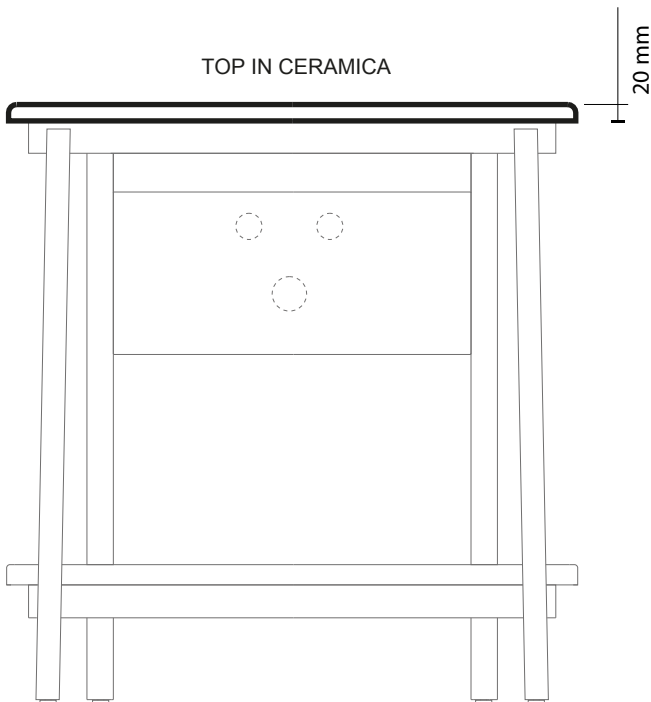

Art. 6403

SCARABEO BI LOOP TOP IN CERAMICA - L70 P48 H2 Cm - 14,5 Kg

Top in ceramica per consolle Art. 6401
Ceramic top for console unit Art. 6401
Plan en céramique pour console Art. 6401
Keramikplatte für Konsolenmöbel Art. 6401
Encimera de cerámica para consola Art. 6401
Керамическая столешница для консоли арт. 6401

Tolleranza dimensioni $\pm 5\%$
Dimension tolerance $\pm 5\%$

FORI PER LAVABI
HOLES FOR WASHBASINS - ORIFICIOS PARA LAVABOS - ОТВЕРСТИЯ ПОД РАКОВИНЫ УМЫВАЛЬНИКА

ART. 6401 + 6403 = 700 X 480 mm

F1: Foro Centrale
F2: Foro DX
F3: Foro SX

Name	Art.	B	B+F1	B+F2	B+F3
SCARABEO FIDIA	5603 - 5604 - 5605	■	■	■	■
SCARABEO FIDIA	5601 - 5602 - 5603 - 5604 - 5605	■	■	■	
SCARABEO YUGO	5901 - 5902	■	■	■	■
GLAM	1806 - 1807	■	■	■	■
GLAM	1802 - 1804	■			
SKINNY	5407	■	■	■	
SKINNY	5401 - 5402 - 5403 - 5408 - 5409 - 5410 - 5411 - 5412 - 5413	■			
TEOREMA 2.0	5101 - 5112	■			
THIN-LINE	8045	■			
THIN-LINE	8009 - 8010	■	■	■	