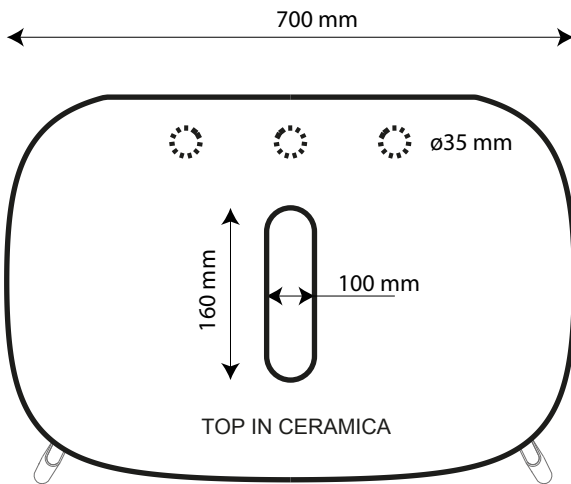

Art. 6403

SCARABEO BI LOOP TOP IN CERAMICA - L70 P48 H2 Cm - 14,5 Kg

Top in ceramica per consolle Art. 6401
Ceramic top for console unit Art. 6401
Plan en céramique pour console Art. 6401
Keramikplatte für Konsolenmöbel Art. 6401
Encimera de cerámica para consola Art. 6401
Керамическая столешница для консоли арт. 6401

Tolleranza dimensioni $\pm 5\%$
Dimension tolerance $\pm 5\%$

FORI PER LAVABI
HOLES FOR WASHBASINS - ORIFICIOS PARA LAVABOS - ОТВЕРСТИЯ ПОД РАКОВИНЫ УМЫВАЛЬНИКА

ART. 6401 + 6403 = 700 X 480 mm

F1: Foro Centrale
F2: Foro DX
F3: Foro SX

Name	Art.	B	B+F1	B+F2	B+F3
SCARABEO FIDIA	5603 - 5604 - 5605	■	■	■	■
SCARABEO FIDIA	5601 - 5602 - 5603 - 5604 - 5605	■	■	■	
SCARABEO YUGO	5901 - 5902	■	■	■	■
GLAM	1806 - 1807	■	■	■	■
GLAM	1802 - 1804	■			
SKINNY	5407	■	■	■	
SKINNY	5401 - 5402 - 5403 - 5408 - 5409 - 5410 - 5411 - 5412 - 5413	■			
TEOREMA 2.0	5101 - 5112	■			
THIN-LINE	8045	■			
THIN-LINE	8009 - 8010	■	■	■	