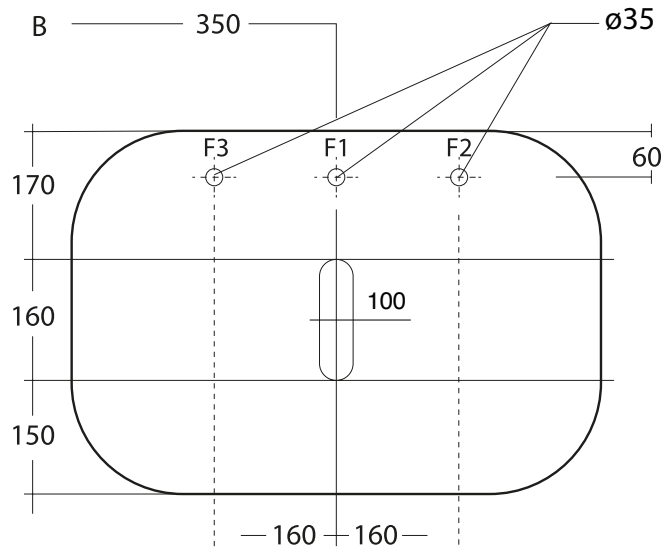

Art. 6403

SCARABEO BI LOOP TOP IN CERAMICA - L70 P48 H2 Cm - 14,5 Kg

Top in ceramica per consolle Art. 6401
Ceramic top for console unit Art. 6401
Plan en céramique pour console Art. 6401
Keramikplatte für Konsolenmöbel Art. 6401
Encimera de cerámica para consola Art. 6401
Керамическая столешница для консоли арт. 6401

Tolleranza dimensioni $\pm 5\%$
Dimension tolerance $\pm 5\%$

FORI PER LAVABI
HOLES FOR WASHBASINS - ORIFICIOS PARA LAVABOS - ОТВЕРСТИЯ ПОД РАКОВИНЫ УМЫВАЛЬНИКА

ART. 6401 + 6403 = 700 X 480 mm

F1: Foro Centrale
F2: Foro DX
F3: Foro SX

Name	Art.	B	B+F1	B+F2	B+F3
SCARABEO FIDIA	5603 - 5604 - 5605	■	■	■	■
SCARABEO FIDIA	5601 - 5602 - 5603 - 5604 - 5605	■	■	■	
SCARABEO YUGO	5901 - 5902	■	■	■	■
GLAM	1806 - 1807	■	■	■	■
GLAM	1802 - 1804	■			
SKINNY	5407	■	■	■	
SKINNY	5401 - 5402 - 5403 - 5408 - 5409 - 5410 - 5411 - 5412 - 5413	■			
TEOREMA 2.0	5101 - 5112	■			
THIN-LINE	8045	■			
THIN-LINE	8009 - 8010	■	■	■	