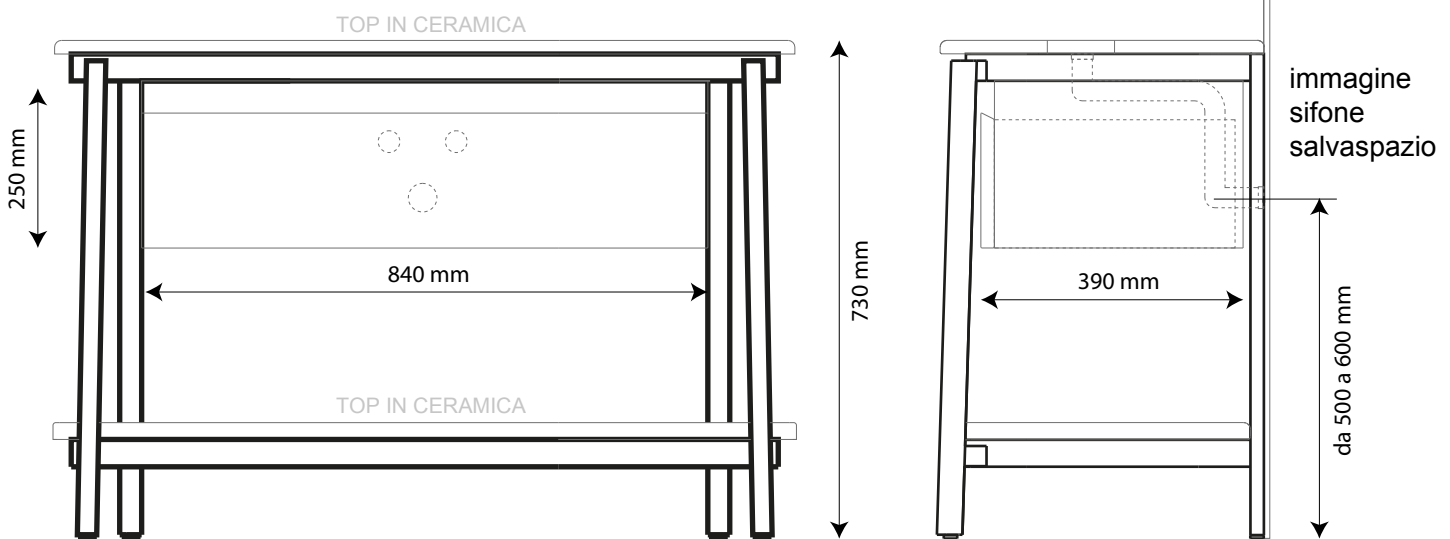

Art. 6402

SCARABEO BI LOOP CONSOLLE A TERRA - L104 P46 H72 Cm

Consolle a terra per lavabo 110 Cm
Floor-standing table for washbasin 110 Cm
Console à poser pour lavabo 110 Cm
Waschtisch, 110 Cm
Consola de suelo para lavabo 110 Cm
Напольная консоль для умывальника 110 см

Tolleranza dimensioni $\pm 5\%$
Dimension tolerance $\pm 5\%$