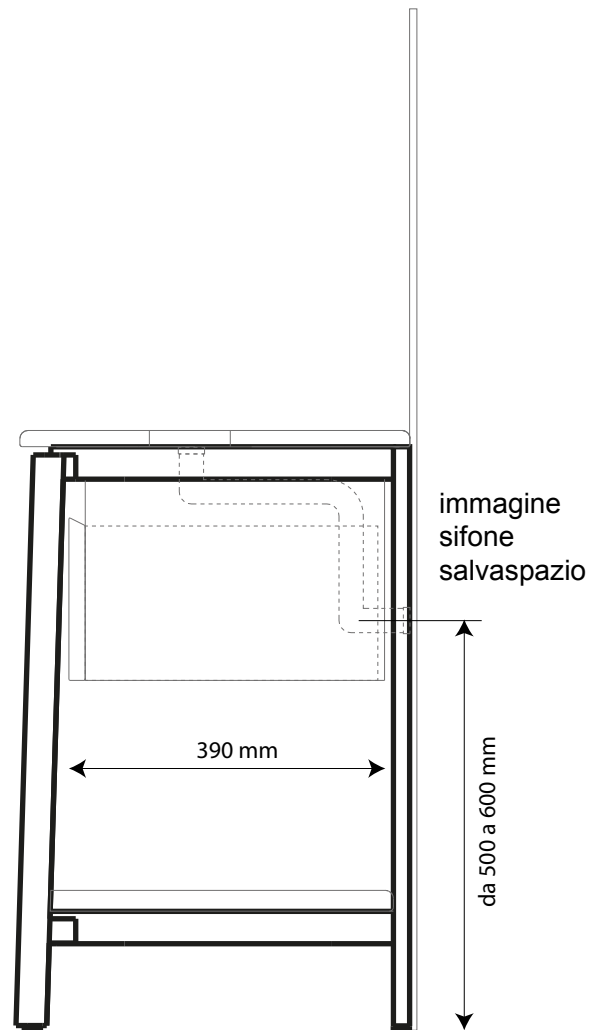

Art. 6401

®

SCARABEO BI LOOP CONSOLLE A TERRA - L64 P46 H72 Cm

Consolle a terra per lavabo 70 Cm
Floor-standing table for washbasin 70 Cm
Console à poser pour lavabo 70 Cm
Waschtisch, 70 Cm
Consola de suelo para lavabo 70 Cm
Напольная консоль для умывальника 70 см

700 mm

470 mm

TOP IN CERAMICA

TOP IN CERAMICA

250 mm

440 mm

730 mm

TOP IN CERAMICA

immagine
sifone
salvaspazio

390 mm

da 500 a 600 mm

Tolleranza dimensioni $\pm 5\%$
Dimension tolerance $\pm 5\%$