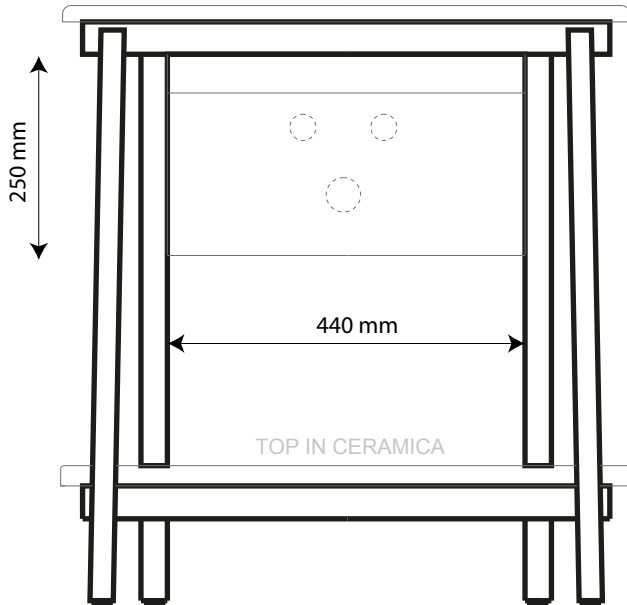

Art. 6401

®

SCARABEO BI LOOP CONSOLLE A TERRA - L64 P46 H72 Cm

Consolle a terra per lavabo 70 Cm
Floor-standing table for washbasin 70 Cm
Console à poser pour lavabo 70 Cm
Waschtisch, 70 Cm
Consola de suelo para lavabo 70 Cm
Напольная консоль для умывальника 70 см

700 mm

470 mm

TOP IN CERAMICA

TOP IN CERAMICA

250 mm

440 mm

730 mm

TOP IN CERAMICA

immagine
sifone
salvaspazio

390 mm

da 500 a 600 mm

Tolleranza dimensioni $\pm 5\%$
Dimension tolerance $\pm 5\%$