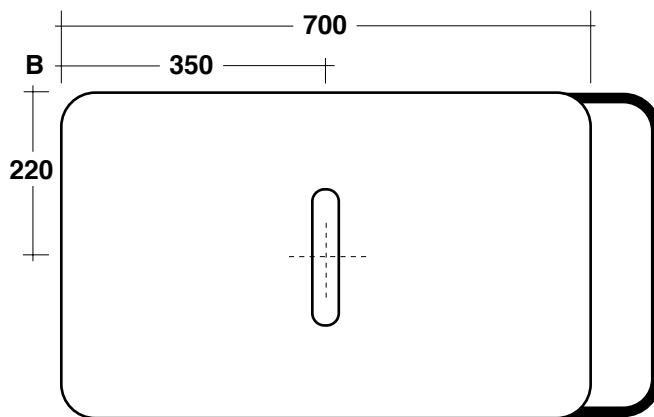

Tolleranza dimensioni \pm 5%

Dimension tolerance \pm 5%

FUJI

Art. 6018+6021 - L79 P44 H75 Cm

Consolle 79 cm con top in legno

79 cm table with wooden top

Console 79 cm avec plan en bois

Waschtisch 79 cm mit Top aus Holz

Siphon aus verchromtem messing, abgeflacht - Sifón redondo de latón rebajado 1" 1/4 cromado

Сифон круглого сечения 1"1/4 укороченный, из хромированной латуни

FORI PER LAVABI - HOLES FOR WASHBASINS - ORIFICIOS PARA LAVABOS - ОТВЕРСТИЯ ПОД РАКОВИНЫ УМЫВАЛЬНИКА
 ART. 6018 = 790 X 440 mm