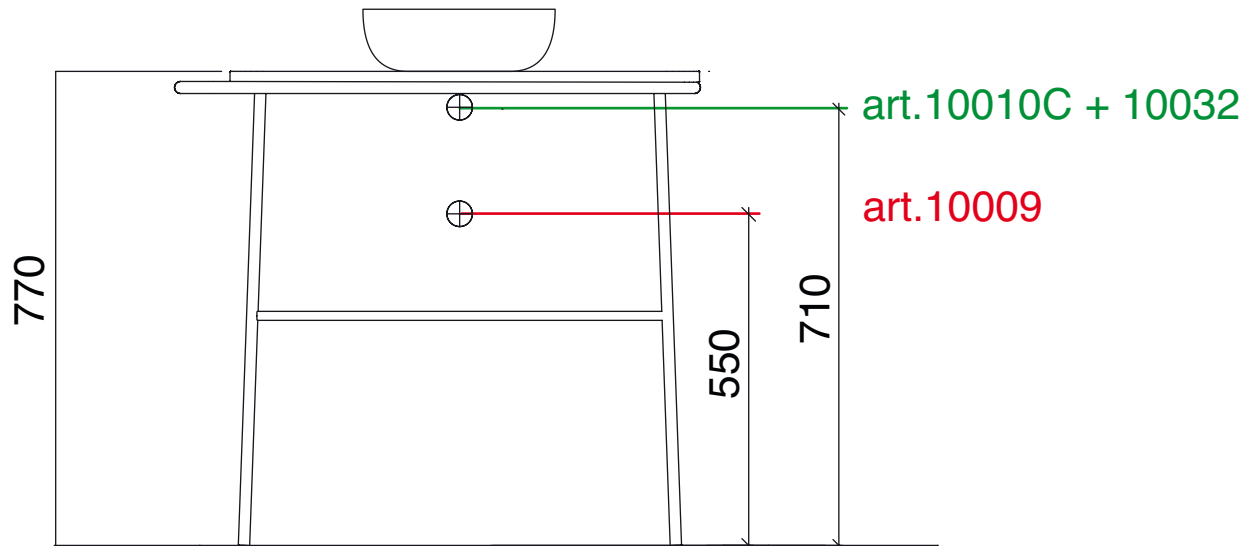

FUJI

Art. 6018+6021 - L79 P44 H75 Cm

Consolle 79 cm con top in legno

79 cm table with wooden top

Console 79 cm avec plan en bois

Waschtisch 79 cm mit Top aus Holz

Consola 79 cm con encimera de madera

Консоль 79 см с деревянной столешницей

Tolleranza dimensioni \pm 5%

Dimension tolerance \pm 5%

FUJI

Art. 6018+6021 - L79 P44 H75 Cm

Consolle 79 cm con top in legno

79 cm table with wooden top

Console 79 cm avec plan en bois

Waschtisch 79 cm mit Top aus Holz

Consola 79 cm con encimera de madera

Консоль 79 см с деревянной столешницей

Art. 10010/C

Scarico automatico 1"1/4 click-clack, tappo grande

Automatic pop-waste 1" 1/4 click-clack, big plug - Bonde clic-clac, grand debit