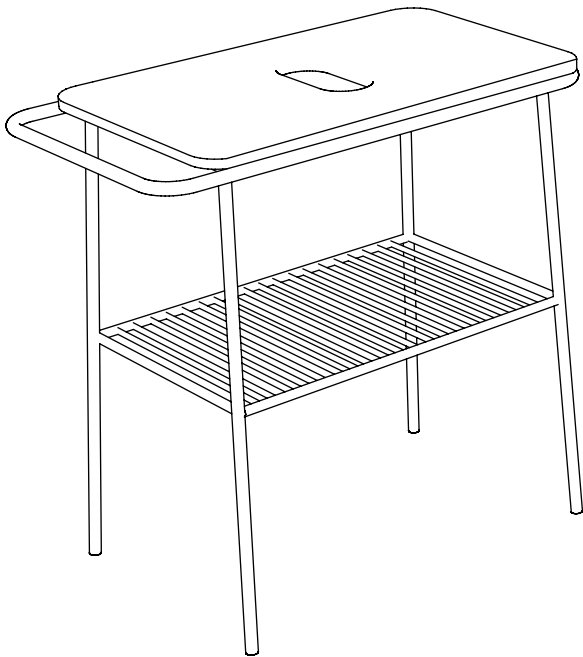

FUJI

Art. 6018+6021 - L79 P44 H75 Cm

Consolle 79 cm con top in legno

79 cm table with wooden top

Console 79 cm avec plan en bois

Waschtisch 79 cm mit Top aus Holz

Consola 79 cm con encimera de madera

Консоль 79 см с деревянной столешницей

Tolleranza dimensioni \pm 5%

Dimension tolerance \pm 5%

FUJI

Art. 6018+6021 - L79 P44 H75 Cm

Consolle 79 cm con top in legno

79 cm table with wooden top

Console 79 cm avec plan en bois

Waschtisch 79 cm mit Top aus Holz

Consola 79 cm con encimera de madera

Консоль 79 см с деревянной столешницей

Art. 10010/C

Scarico automatico 1"1/4 click-clack, tappo grande

Automatic pop-waste 1" 1/4 click-clack, big plug - Bonde clic-clac, grand debit

Automatischer ablauf click-clack, crosser stöpsel - Valvula automática 1" 1/4 click-clack, tapón grande

Слив автоматический: клапан 1"1/4, большая пробка

Art. 10032

COMPACT TRAP

Sifone compatto in ottone

Brass compact trap - Siphon compact en laiton