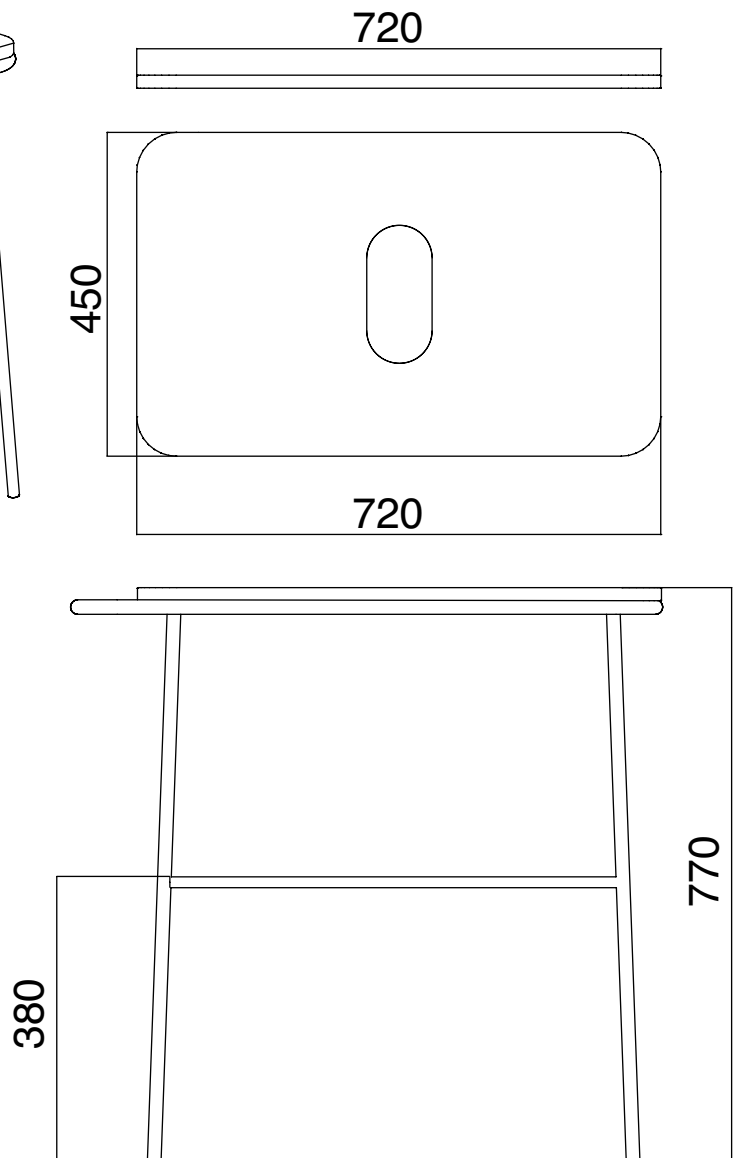

FUJI

Art. 6018+6021 - L79 P44 H75 Cm

Consolle 79 cm con top in legno

79 cm table with wooden top

Console 79 cm avec plan en bois

Waschtisch 79 cm mit Top aus Holz

Consola 79 cm con encimera de madera

Консоль 79 см с деревянной столешницей

Tolleranza dimensioni \pm 5%

Dimension tolerance \pm 5%

FUJI

Art. 6018+6021 - L79 P44 H75 Cm

Consolle 79 cm con top in legno

79 cm table with wooden top

Console 79 cm avec plan en bois

Waschtisch 79 cm mit Top aus Holz

Consola 79 cm con encimera de madera

Консоль 79 см с деревянной столешницей

Art. 10010/C

Scarico automatico 1"1/4 click-clack, tappo grande

Automatic pop-waste 1" 1/4 click-clack, big plug - Bonde clic-clac, grand debit

Name	Art.	B					
MOON	5501 - 5504	■					
PLANET	8111 - 8112	■					
GLAM	1802 - 1804 - 1806 - 1807 - 1808	■					
SKINNY	5411 - 5407 - 5408 - 5409 - 5412 - 5413 - 5414	■					
SHAPE	8098	■					
LAVABI D'ARREDO	8003	■					