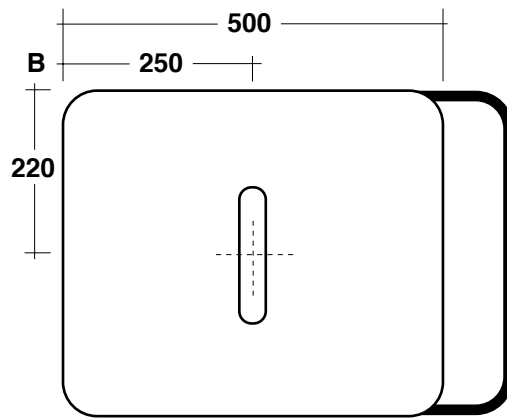

Tolleranza dimensioni $\pm 5\%$

Dimension tolerance $\pm 5\%$

FUJI

Art. 6016+6019 - L59 P44 H75 Cm

Consolle 59 cm con top in legno

59 cm table with wooden top

Console 59 cm avec plan en bois

Waschtisch 59 cm mit Top aus Holz

Siphon aus verchromtem messing, abgeflacht - Sifón redondo de latón rebajado 1" 1/4 cromado

Сифон круглого сечения 1"1/4 укороченный, из хромированной латуни

FORI PER LAVABI - HOLES FOR WASHBASINS - ORIFICIOS PARA LAVABOS - ОТВЕРСТИЯ ПОД РАКОВИНЫ УМЫВАЛЬНИКА
 ART. 6016 = 590 X 440 mm