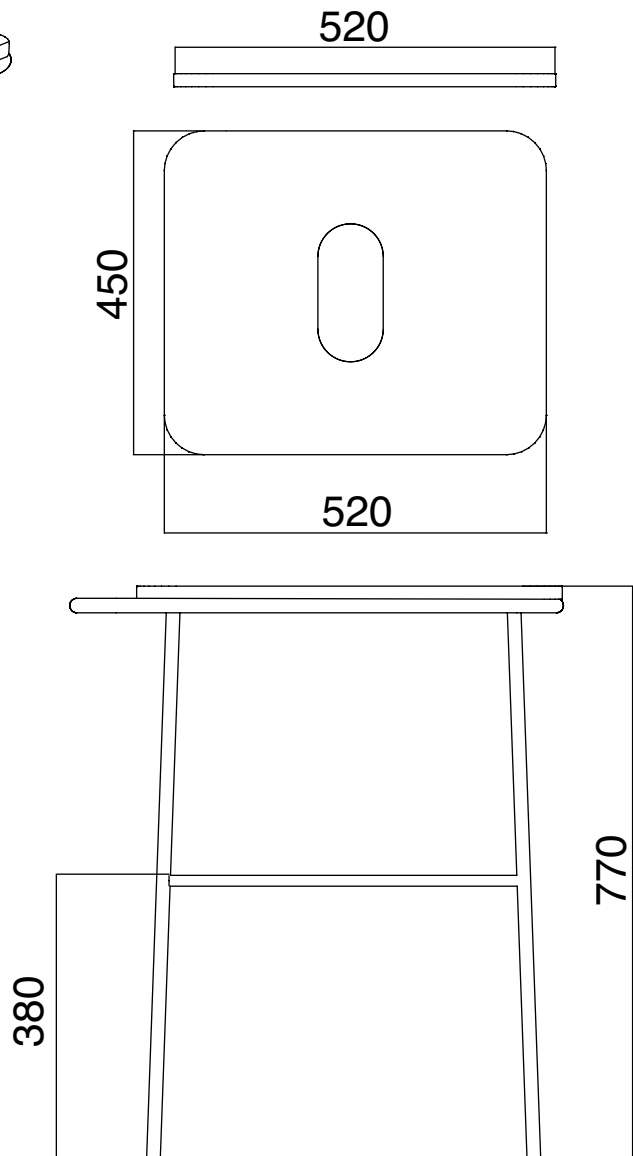

FUJI

Art. 6016+6019 - L59 P44 H75 Cm

Consolle 59 cm con top in legno

59 cm table with wooden top

Console 59 cm avec plan en bois

Waschtisch 59 cm mit Top aus Holz

Consola 59 cm con encimera de madera

Консоль 59 см с деревянной столешницей

Tolleranza dimensioni $\pm 5\%$

Dimension tolerance $\pm 5\%$

FUJI

Art. 6016+6019 - L59 P44 H75 Cm

Consolle 59 cm con top in legno

59 cm table with wooden top

Console 59 cm avec plan en bois

Waschtisch 59 cm mit Top aus Holz

Consola 59 cm con encimera de madera

Консоль 59 см с деревянной столешницей

Art. 10010/C

Scarico automatico 1" 1/4 click-clack, tappo grande

Automatic pop-waste 1" 1/4 click-clack, big plug - Bonde clic-clac, grand debit

Siphon aus verchromtem messing, abgeflacht - Sifón redondo de latón rebajado 1" 1/4 cromado

Сифон круглого сечения 1"1/4 укороченный, из хромированной латуни

FORI PER LAVABI - HOLES FOR WASHBASINS - ORIFICIOS PARA LAVABOS - ОТВЕРСТИЯ ПОД РАКОВИНЫ УМЫВАЛЬНИКА
 ART. 6016 = 590 X 440 mm