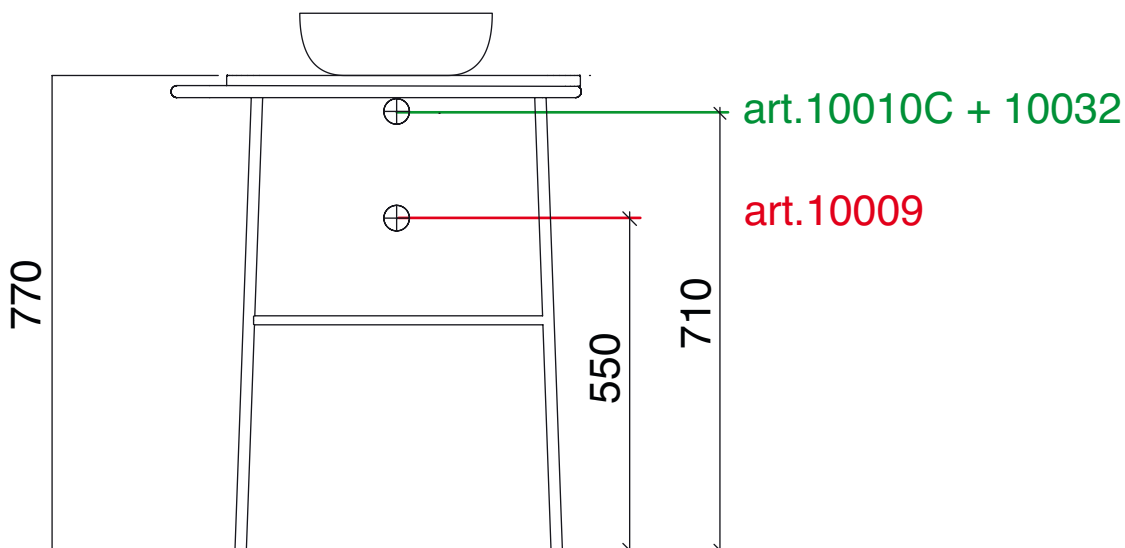

FUJI

Art. 6016+6019 - L59 P44 H75 Cm

Consolle 59 cm con top in legno

59 cm table with wooden top

Console 59 cm avec plan en bois

Waschtisch 59 cm mit Top aus Holz

Consola 59 cm con encimera de madera

Консоль 59 см с деревянной столешницей

Tolleranza dimensioni $\pm 5\%$

Dimension tolerance $\pm 5\%$

FUJI

Art. 6016+6019 - L59 P44 H75 Cm

Consolle 59 cm con top in legno

59 cm table with wooden top

Console 59 cm avec plan en bois

Waschtisch 59 cm mit Top aus Holz

Consola 59 cm con encimera de madera

Консоль 59 см с деревянной столешницей

Art. 10010/C

Scarico automatico 1" 1/4 click-clack, tappo grande

Automatic pop-waste 1" 1/4 click-clack, big plug - Bonde clic-clac, grand debit