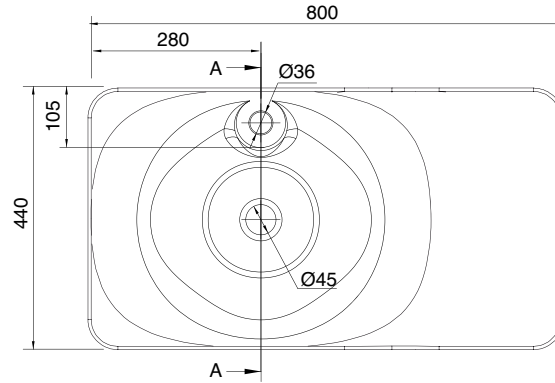

## FUJI 80A SHELFX

Art. 6014 - 80 x 44 Cm - 18 Kg - 4 L.

Lavabo da incasso, predisposto per rubinetteria monoforo

Built-in washbasin, configured for single-hole tap set

Lavabo encastré, conçu pour robinetterie monotrou

Einbauwaschbecken, ausgelegt für 1-Loch-Armatur

Lavabo de encaje con predisposición para grifería monoforo

Раковина умывальника встраиваемая с одним отверстием под смеситель

DIMA - TEMPLATE  
GABARIT - SCHABLONE  
PLANTILLA - ШАБЛОН

Tolleranza dimensioni  $\pm 5\%$

Dimension tolerance  $\pm 5\%$