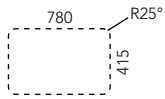

## FUJI 80A SHELFX

Art. 6014 - 80 x 44 Cm - 18 Kg - 4 L.

Lavabo da incasso, predisposto per rubinetteria monoforo

Built-in washbasin, configured for single-hole tap set

Lavabo encastré, conçu pour robinetterie monotrou

Tolleranza dimensioni  $\pm 5\%$

Dimension tolerance  $\pm 5\%$