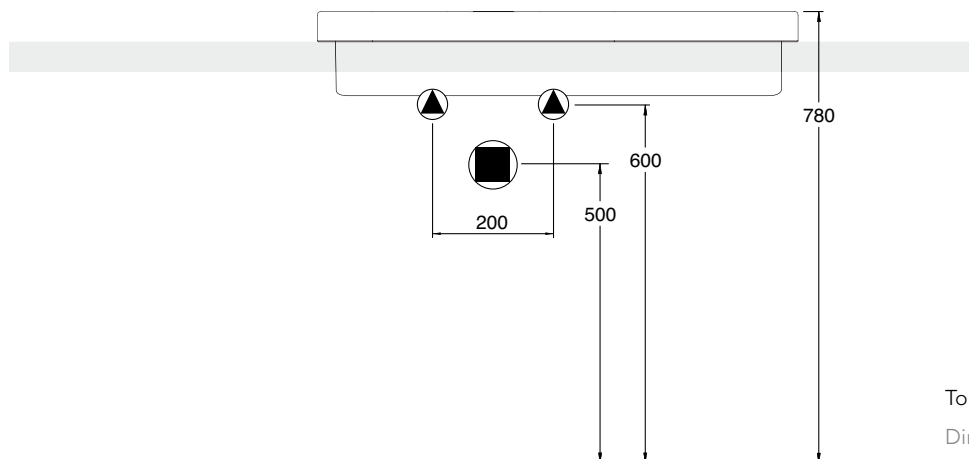

## FUJI 80A SHELFX

Art. 6014 - 80 x 44 Cm - 18 Kg - 4 L.

Lavabo da incasso, predisposto per rubinetteria monoforo

Built-in washbasin, configured for single-hole tap set

Lavabo encastré, conçu pour robinetterie monotrou

Einbauwaschbecken, ausgelegt für 1-Loch-Armatur

Lavabo de encaje con predisposición para grifería monoforo

Раковина умывальника встраиваемая с одним отверстием под смеситель

DIMA - TEMPLATE  
GABARIT - SCHABLONE  
PLANTILLA - ШАБЛОН

Tolleranza dimensioni  $\pm 5\%$

Dimension tolerance  $\pm 5\%$