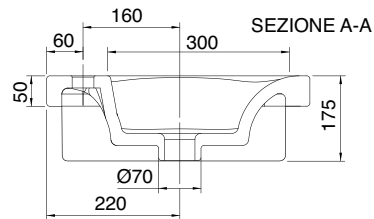

## FUJI 80A SHELFX

Art. 6014 - 80 x 44 Cm - 18 Kg - 4 L.

Lavabo da incasso, predisposto per rubinetteria monoforo

Built-in washbasin, configured for single-hole tap set

Lavabo encastré, conçu pour robinetterie monotrou

Einbauwaschbecken, ausgelegt für 1-Loch-Armatur

Lavabo de encaje con predisposición para grifería monoforo

Раковина умывальника встраиваемая с одним отверстием под смеситель

DIMA - TEMPLATE  
GABARIT - SCHABLONE  
PLANTILLA - ШАБЛОН

Tolleranza dimensioni  $\pm 5\%$

Dimension tolerance  $\pm 5\%$