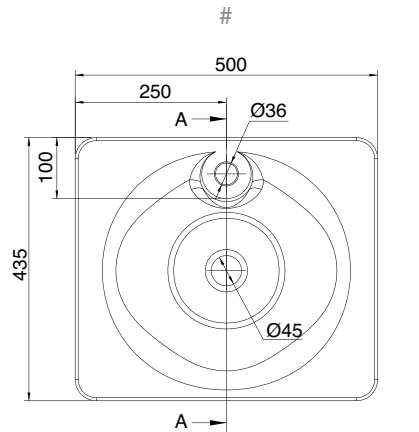

FUJI 50R

Art. 6003 - 50 x 43,5 Cm - 13 Kg - 2,5 L.

Lavabo da appoggio o sospeso, predisposto per rubinetteria monoforo

Lay-on or wall-mounted washbasin, configured for single-hole tap set

Lavabo à poser ou suspendu, conçu pour robinetterie monotrou

Aufsatz-oder Hängewaschbecken, ausgelegt für 1-Loch-Armatur

Lavabo de apoyo o suspendido con predisposición para grifería monoforo

Раковина умывальника накладная или подвесная с одним отверстием под смеситель

Tolleranza dimensioni $\pm 5\%$

Dimension tolerance $\pm 5\%$