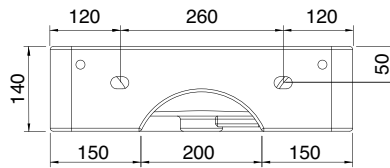

FUJI 50R

Art. 6003 - 50 x 43,5 Cm - 13 Kg - 2,5 L.

Lavabo da appoggio o sospeso, predisposto per rubinetteria monoforo

Lay-on or wall-mounted washbasin, configured for single-hole tap set

Lavabo à poser ou suspendu, conçu pour robinetterie monotrou

Aufsatz-oder Hängewaschbecken, ausgelegt für 1-Loch-Armatur

Lavabo de apoyo o suspendido con predisposición para grifería monoforo

Раковина умывальника накладная или подвесная с одним отверстием под смеситель

Tolleranza dimensioni $\pm 5\%$

Dimension tolerance $\pm 5\%$