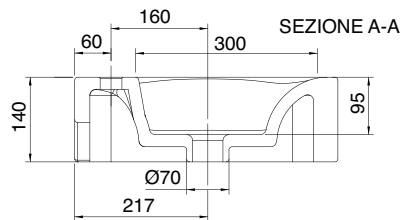

FUJI 50R

Art. 6003 - 50 x 43,5 Cm - 13 Kg - 2,5 L.

Lavabo da appoggio o sospeso, predisposto per rubinetteria monoforo

Lay-on or wall-mounted washbasin, configured for single-hole tap set

Lavabo à poser ou suspendu, conçu pour robinetterie monotrou

Aufsatz-oder Hängewaschbecken, ausgelegt für 1-Loch-Armatur

Lavabo de apoyo o suspendido con predisposición para grifería monoforo

Раковина умывальника накладная или подвесная с одним отверстием под смеситель

Tolleranza dimensioni $\pm 5\%$

Dimension tolerance $\pm 5\%$