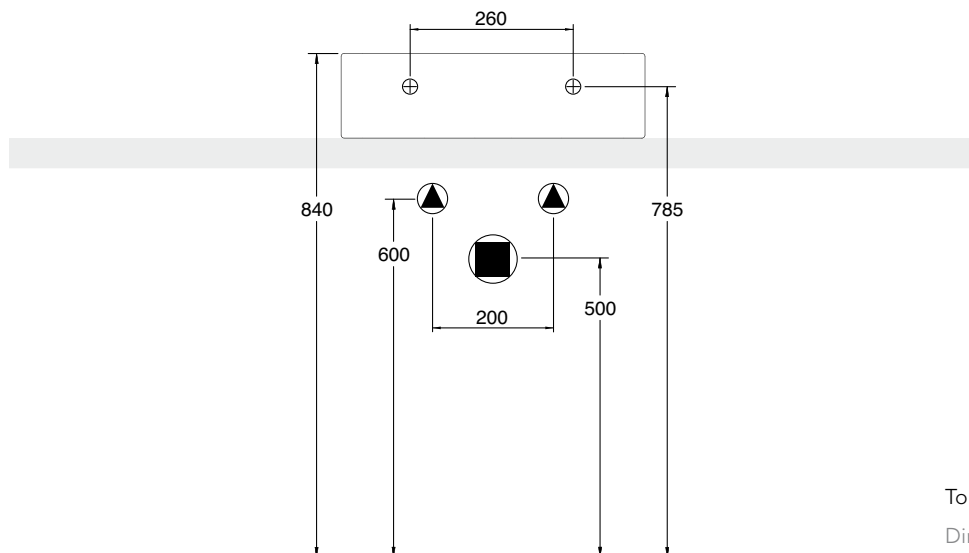

FUJI 50R

Art. 6003 - 50 x 43,5 Cm - 13 Kg - 2,5 L.

Lavabo da appoggio o sospeso, predisposto per rubinetteria monoforo

Lay-on or wall-mounted washbasin, configured for single-hole tap set

Lavabo à poser ou suspendu, conçu pour robinetterie monotrou

Aufsatz-oder Hängewaschbecken, ausgelegt für 1-Loch-Armatur

Lavabo de apoyo o suspendido con predisposición para grifería monoforo

Раковина умывальника накладная или подвесная с одним отверстием под смеситель

Tolleranza dimensioni $\pm 5\%$

Dimension tolerance $\pm 5\%$