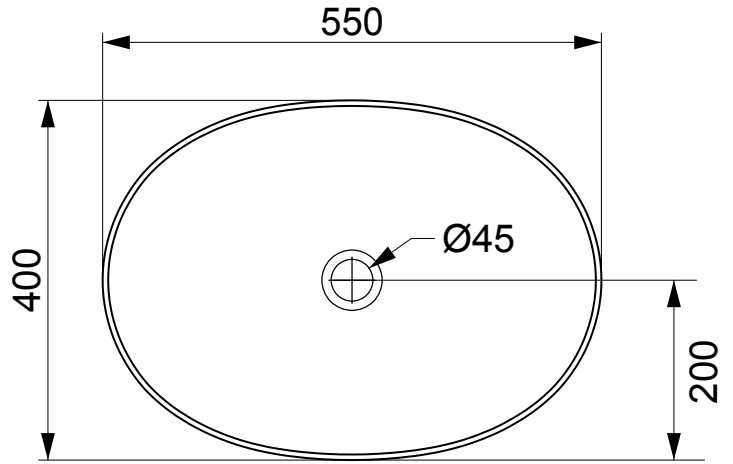

Art. 5902

®

SCARABEO YUGO® 50 - 55 x 40 x h18 Cm - 14 Kg - 17 L.

Lavabo da appoggio
Lay-on washbasin
Lavabo à poser
Aufsatzwaschbecken
Lavabo de apoio
Раковина умывальника накладная

Tolleranza dimensioni $\pm 5\%$
Dimension tolerance $\pm 5\%$