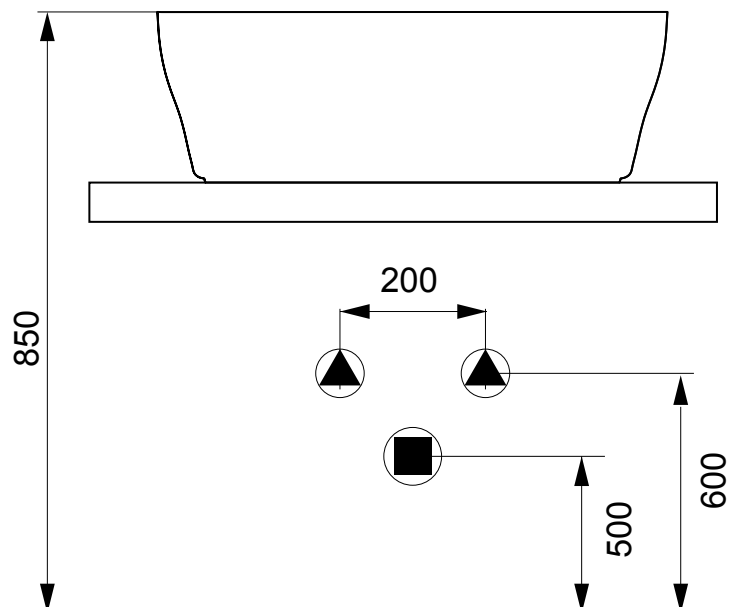

Art. 5902

®

SCARABEO YUGO® 50 - 55 x 40 x h18 Cm - 14 Kg - 17 L.

Lavabo da appoggio
Lay-on washbasin
Lavabo à poser
Aufsatzwaschbecken
Lavabo de apoio
Раковина умывальника накладная

Tolleranza dimensioni $\pm 5\%$
Dimension tolerance $\pm 5\%$