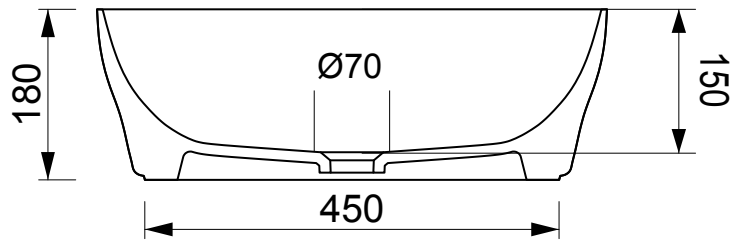

Art. 5902

®

SCARABEO YUGO® 50 - 55 x 40 x h18 Cm - 14 Kg - 17 L.

Lavabo da appoggio
Lay-on washbasin
Lavabo à poser
Aufsatzwaschbecken
Lavabo de apoio
Раковина умывальника накладная

Tolleranza dimensioni $\pm 5\%$
Dimension tolerance $\pm 5\%$