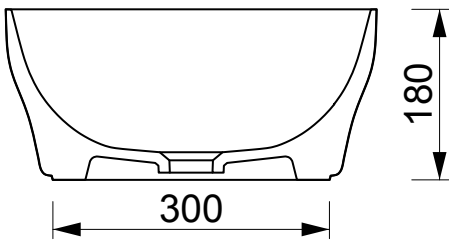

Art. 5902

®

SCARABEO YUGO® 50 - 55 x 40 x h18 Cm - 14 Kg - 17 L.

Lavabo da appoggio
Lay-on washbasin
Lavabo à poser
Aufsatzwaschbecken
Lavabo de apoio
Раковина умывальника накладная

Tolleranza dimensioni $\pm 5\%$
Dimension tolerance $\pm 5\%$