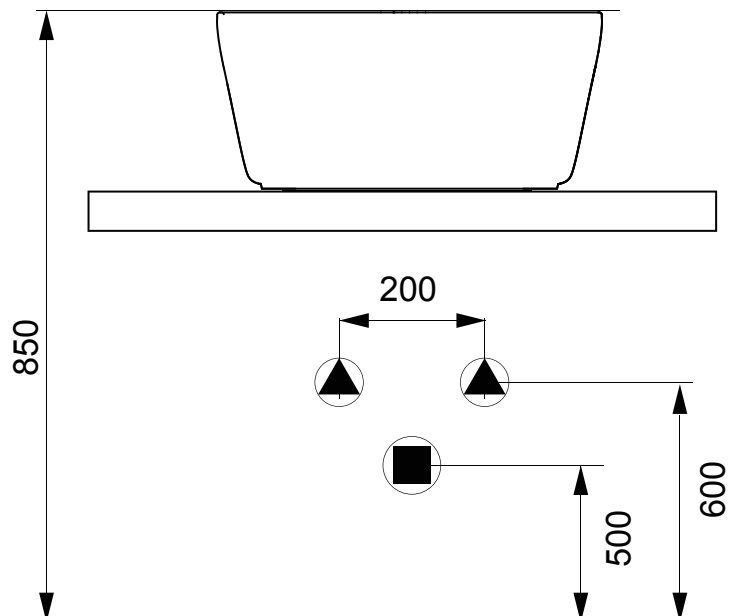

Art. 5901

SCARABEO YUGO® 40 - 40 x 40 x h18 Cm - 9 Kg - 12 L.

Lavabo da appoggio
Lay-on washbasin
Lavabo à poser
Aufsatzwaschbecken
Lavabo de apoio
Раковина умывальника накладная

Tolleranza dimensioni $\pm 5\%$
Dimension tolerance $\pm 5\%$