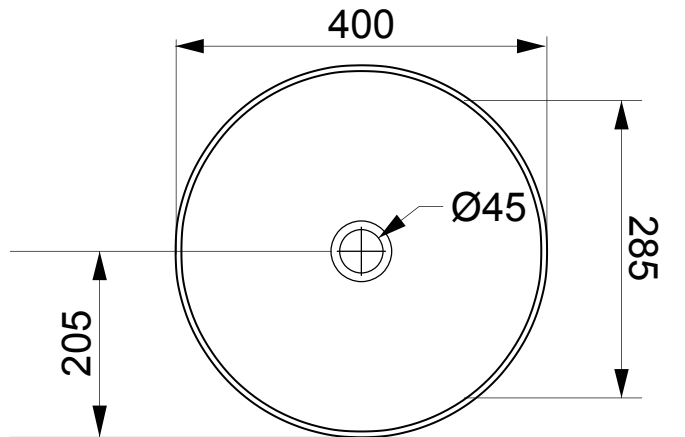

Art. 5901

SCARABEO YUGO® 40 - 40 x 40 x h18 Cm - 9 Kg - 12 L.

Lavabo da appoggio
Lay-on washbasin
Lavabo à poser
Aufsatzwaschbecken
Lavabo de apoio
Раковина умывальника накладная

Tolleranza dimensioni $\pm 5\%$
Dimension tolerance $\pm 5\%$