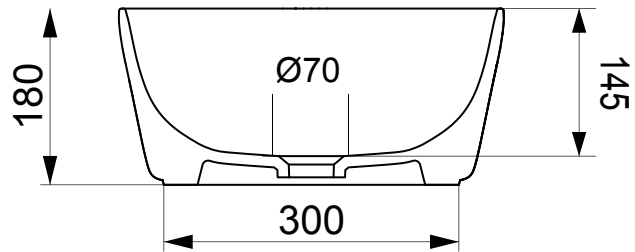

Art. 5901

SCARABEO YUGO® 40 - 40 x 40 x h18 Cm - 9 Kg - 12 L.

Lavabo da appoggio
Lay-on washbasin
Lavabo à poser
Aufsatzwaschbecken
Lavabo de apoio
Раковина умывальника накладная

Tolleranza dimensioni $\pm 5\%$
Dimension tolerance $\pm 5\%$