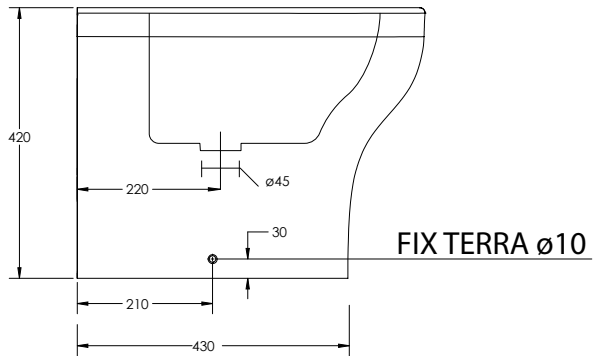

Art. 5804

SCARABEO EVO BIDET - 54 x 36 Cm - 25 Kg

Bidet a terra monoforo

Single-hole floor-mounted bidet

Bidet au sol monotrou

Bodenstehendes Bidet, ausgelegt

für 1-Loch-Armatur

Bidet a tierra monoforo

Биде напольное с одним отверстием

Tolleranza dimensioni $\pm 5\%$
Dimension tolerance $\pm 5\%$