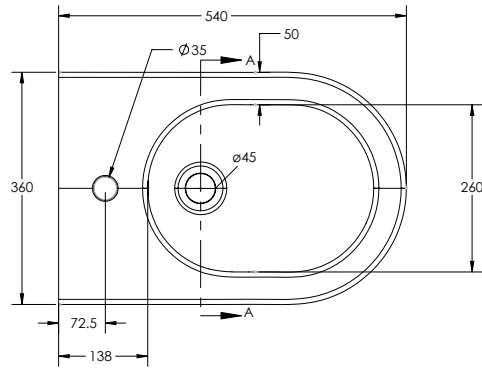

Art. 5804

SCARABEO EVO BIDET - 54 x 36 Cm - 25 Kg

Bidet a terra monoforo

Single-hole floor-mounted bidet

Bidet au sol monotrou

Bodenstehendes Bidet, ausgelegt

für 1-Loch-Armatur

Bidet a tierra monoforo

Биде напольное с одним отверстием

Tolleranza dimensioni $\pm 5\%$
Dimension tolerance $\pm 5\%$