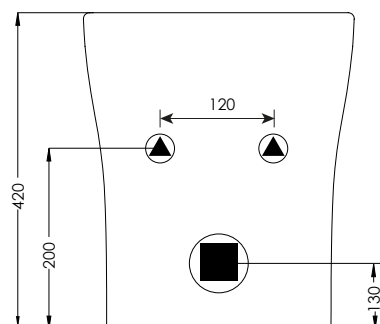

Art. 5804

SCARABEO EVO BIDET - 54 x 36 Cm - 25 Kg

Bidet a terra monoforo

Single-hole floor-mounted bidet

Bidet au sol monotrou

Bodenstehendes Bidet, ausgelegt

für 1-Loch-Armatur

Bidet a tierra monoforo

Биде напольное с одним отверстием

Tolleranza dimensioni $\pm 5\%$
Dimension tolerance $\pm 5\%$