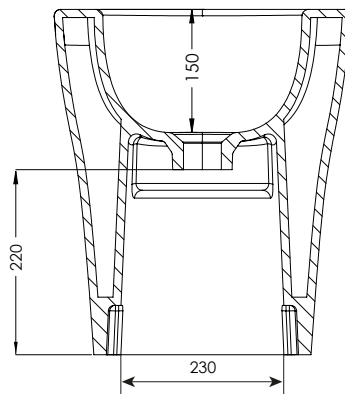

Art. 5804

SCARABEO EVO BIDET - 54 x 36 Cm - 25 Kg

Bidet a terra monoforo

Single-hole floor-mounted bidet

Bidet au sol monotrou

Bodenstehendes Bidet, ausgelegt

für 1-Loch-Armatur

Bidet a tierra monoforo

Биде напольное с одним отверстием

Tolleranza dimensioni $\pm 5\%$
Dimension tolerance $\pm 5\%$