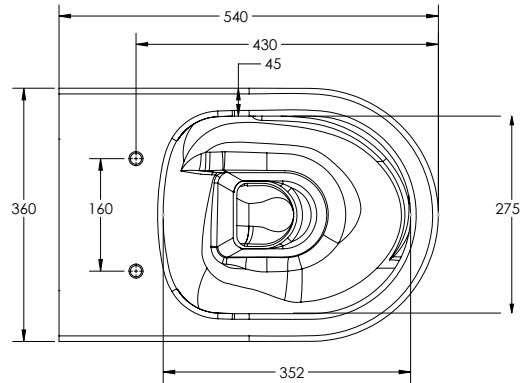

SCARABEO EVO TWIST WC - 54 x 36 Cm - 28 Kg

WC con scarico a parete predisposto per scarico a terra tramite curva tecnica in plastica 6/4,5 lt

Toilet with wall outlet, prearranged for floor outlet by means of a 6/4.5 L plastic technical bend

Унитаз с выпуском в стену, подготовленный для выпуска в пол с помощью технического пластикового колена 6/4,5 л.

Scarico traslato
Shifted outlet

A: Scarico a terra / Drain to ground

A	10014	10014D
	90 mm	130 / 165 mm

B: Scarico a parete / Wall outlet drain

B	10036
	220±50 mm

C: Ingresso acqua / Water supply inlet

C	10028
	350±15 mm

*

Tolleranza dimensioni ± 5%
Dimension tolerance ± 5%