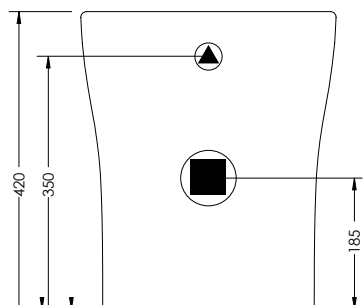

SCARABEO EVO TWIST WC - 54 x 36 Cm - 28 Kg

WC con scarico a parete predisposto per scarico a terra tramite curva tecnica in plastica 6/4,5 lt

Toilet with wall outlet, prearranged for floor outlet by means of a 6/4.5 L plastic technical bend

Унитаз с выпуском в стену, подготовленный для выпуска в пол с помощью технического пластикового колена 6/4,5 л.

Scarico traslato
Shifted outlet

A: Scarico a terra / Drain to ground

A	10014	10014D
	90 mm	130 / 165 mm

B: Scarico a parete / Wall outlet drain

B	10036
	220±50 mm

C: Ingresso acqua / Water supply inlet

C	10028
	350±15 mm

*

Tolleranza dimensioni ± 5%
Dimension tolerance ± 5%