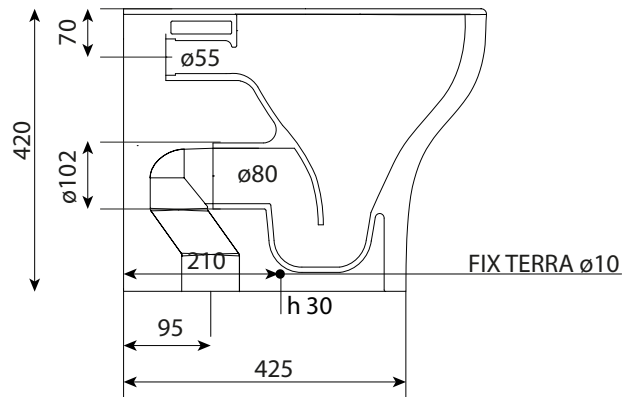

### SCARABEO EVO TWIST WC - 54 x 36 Cm - 28 Kg

WC con scarico a parete predisposto per scarico a terra tramite curva tecnica in plastica 6/4,5 lt

Toilet with wall outlet, prearranged for floor outlet by means of a 6/4.5 L plastic technical bend

WC mit Wandabgang, vorbereitet für Bodenabgang mittels technischem Kunststoffbogen 6/4,5 l

WC à sortie murale, prédisposé pour sortie au sol au moyen d'une courbe technique en plastique de 6/4,5 l

Inodoro con desagüe a pared, preparado para desagüe a suelo mediante codo técnico de plástico de 6/4,5 l

Унитаз с выпуском в стену, подготовленный для выпуска в пол с помощью технического пластикового колена 6/4,5 л.

Tolleranza dimensioni  $\pm 5\%$   
Dimension tolerance  $\pm 5\%$