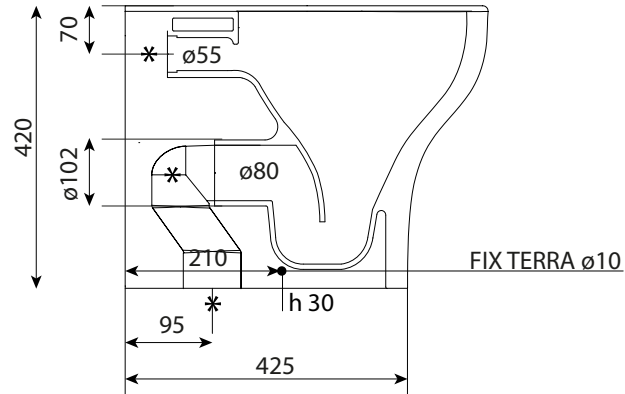

SCARABEO EVO TWIST WC - 54 x 36 Cm - 28 Kg

WC con scarico a parete predisposto per scarico a terra tramite curva tecnica in plastica 6/4,5 lt

Toilet with wall outlet, prearranged for floor outlet by means of a 6/4.5 L plastic technical bend

WC mit Wandabgang, vorbereitet für Bodenabgang mittels technischem Kunststoffbogen 6/4,5 l

WC à sortie murale, prédisposé pour sortie au sol au moyen d'une courbe technique en plastique de 6/4,5 l

Inodoro con desagüe a pared, preparado para desagüe a suelo mediante codo técnico de plástico de 6/4,5 l

Унитаз с выпуском в стену, подготовленный для выпуска в пол с помощью технического пластикового колена 6/4,5 л.

Scarico traslato
Shifted outlet

A: Scarico a terra / Drain to ground

A	10014	10014D
	90 mm	130 / 165 mm

B: Scarico a parete / Wall outlet drain

B	10036
	220±50 mm

C: Ingresso acqua / Water supply inlet

C	10028
	350±15 mm

*

Tolleranza dimensioni ± 5%
Dimension tolerance ± 5%