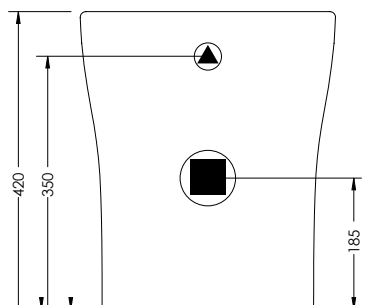

### SCARABEO EVO TWIST WC - 54 x 36 Cm - 28 Kg

WC con scarico a parete predisposto per scarico a terra tramite curva tecnica in plastica 6/4,5 lt

Toilet with wall outlet, prearranged for floor outlet by means of a 6/4.5 L plastic technical bend

WC mit Wandabgang, vorbereitet für Bodenabgang mittels technischem Kunststoffbogen 6/4,5 l

WC à sortie murale, prédisposé pour sortie au sol au moyen d'une courbe technique en plastique de 6/4,5 l

Inodoro con desagüe a pared, preparado para desagüe a suelo mediante codo técnico de plástico de 6/4,5 l

Унитаз с выпуском в стену, подготовленный для выпуска в пол с помощью технического пластикового колена 6/4,5 л.

Tolleranza dimensioni  $\pm 5\%$   
Dimension tolerance  $\pm 5\%$