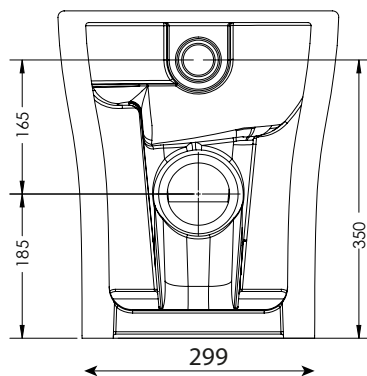

### SCARABEO EVO TWIST WC - 54 x 36 Cm - 28 Kg

WC con scarico a parete predisposto per scarico a terra tramite curva tecnica in plastica 6/4,5 lt

Toilet with wall outlet, prearranged for floor outlet by means of a 6/4.5 L plastic technical bend

WC mit Wandabgang, vorbereitet für Bodenabgang mittels technischem Kunststoffbogen 6/4,5 l

WC à sortie murale, prédisposé pour sortie au sol au moyen d'une courbe technique en plastique de 6/4,5 l

Inodoro con desagüe a pared, preparado para desagüe a suelo mediante codo técnico de plástico de 6/4,5 l

Унитаз с выпуском в стену, подготовленный для выпуска в пол с помощью технического пластикового колена 6/4,5 л.

Tolleranza dimensioni  $\pm 5\%$   
Dimension tolerance  $\pm 5\%$