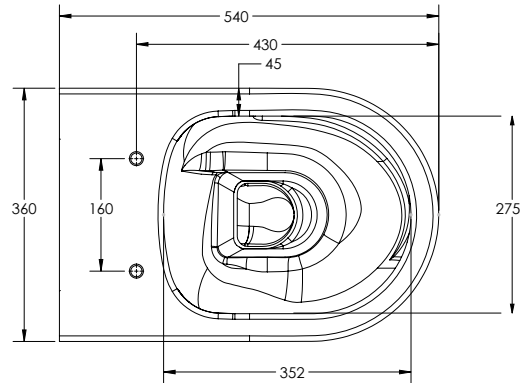

### SCARABEO EVO TWIST WC - 54 x 36 Cm - 28 Kg

WC con scarico a parete predisposto per scarico a terra tramite curva tecnica in plastica 6/4,5 lt

Toilet with wall outlet, prearranged for floor outlet by means of a 6/4.5 L plastic technical bend

WC mit Wandabgang, vorbereitet für Bodenabgang mittels technischem Kunststoffbogen 6/4,5 l

WC à sortie murale, prédisposé pour sortie au sol au moyen d'une courbe technique en plastique de 6/4,5 l

Inodoro con desagüe a pared, preparado para desagüe a suelo mediante codo técnico de plástico de 6/4,5 l

Унитаз с выпуском в стену, подготовленный для выпуска в пол с помощью технического пластикового колена 6/4,5 л.

Tolleranza dimensioni  $\pm 5\%$   
Dimension tolerance  $\pm 5\%$