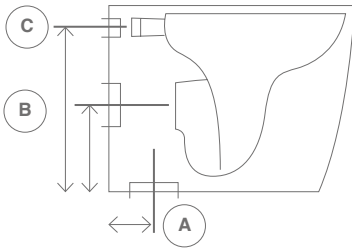

SCARABEO EVO TWIST WC - 54 x 36 Cm - 28 Kg

WC con scarico a parete predisposto per scarico a terra tramite curva tecnica in plastica 6/4,5 lt

Toilet with wall outlet, prearranged for floor outlet by means of a 6/4.5 L plastic technical bend

WC mit Wandabgang, vorbereitet für Bodenabgang mittels technischem Kunststoffbogen 6/4,5 l

WC à sortie murale, prédisposé pour sortie au sol au moyen d'une courbe technique en plastique de 6/4,5 l

Inodoro con desagüe a pared, preparado para desagüe a suelo mediante codo técnico de plástico de 6/4,5 l

Унитаз с выпуском в стену, подготовленный для выпуска в пол с помощью технического пластикового колена 6/4,5 л.

Scarico traslato
Shifted outlet

A: Scarico a terra / Drain to ground

A	10014	10014D
	90 mm	130 / 165 mm

B: Scarico a parete / Wall outlet drain

B	10036
	220±50 mm

C: Ingresso acqua / Water supply inlet

C	10028
	350±15 mm

*

Tolleranza dimensioni ± 5%
Dimension tolerance ± 5%