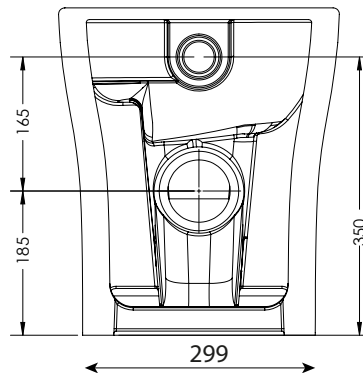

SCARABEO EVO TWIST WC - 54 x 36 Cm - 28 Kg

WC con scarico a parete predisposto per scarico a terra tramite curva tecnica in plastica 6/4,5 lt

Toilet with wall outlet, prearranged for floor outlet by means of a 6/4.5 L plastic technical bend

WC mit Wandabgang, vorbereitet für Bodenabgang mittels technischem Kunststoffbogen 6/4,5 l

WC à sortie murale, prédisposé pour sortie au sol au moyen d'une courbe technique en plastique de 6/4,5 l

Inodoro con desagüe a pared, preparado para desagüe a suelo mediante codo técnico de plástico de 6/4,5 l

Унитаз с выпуском в стену, подготовленный для выпуска в пол с помощью технического пластикового колена 6/4,5 л.

Scarico traslato
Shifted outlet

A: Scarico a terra / Drain to ground

A	10014	10014D
	90 mm	130 / 165 mm

B: Scarico a parete / Wall outlet drain

B	10036
	220±50 mm

C: Ingresso acqua / Water supply inlet

C	10028
	350±15 mm

*

Tolleranza dimensioni ± 5%
Dimension tolerance ± 5%