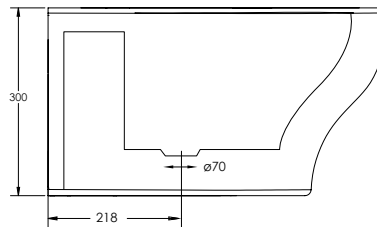

Art. 5802

SCARABEO EVO HUNG BIDET- 54 x 36 Cm - 20 Kg

Bidet sospeso monoforo
Single-hole wall-mounted bidet
Bidet suspendu monotrou
Hänge-Bidet, ausgelegt für 1-Loch-Armatur
Bidet suspendido monoforo
Биде подвесное с одним отверстием

Tolleranza dimensioni $\pm 5\%$
Dimension tolerance $\pm 5\%$