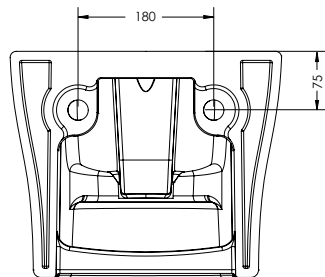

Art. 5802

SCARABEO EVO HUNG BIDET- 54 x 36 Cm - 20 Kg

Bidet sospeso monoforo
Single-hole wall-mounted bidet
Bidet suspendu monotrou
Hänge-Bidet, ausgelegt für 1-Loch-Armatur
Bidet suspendido monoforo
Биде подвесное с одним отверстием

Tolleranza dimensioni $\pm 5\%$
Dimension tolerance $\pm 5\%$