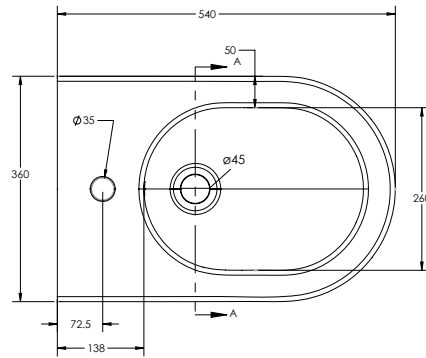

Art. 5802

SCARABEO EVO HUNG BIDET- 54 x 36 Cm - 20 Kg

Bidet sospeso monoforo
Single-hole wall-mounted bidet
Bidet suspendu monotrou
Hänge-Bidet, ausgelegt für 1-Loch-Armatur
Bidet suspendido monoforo
Биде подвесное с одним отверстием

Tolleranza dimensioni $\pm 5\%$
Dimension tolerance $\pm 5\%$