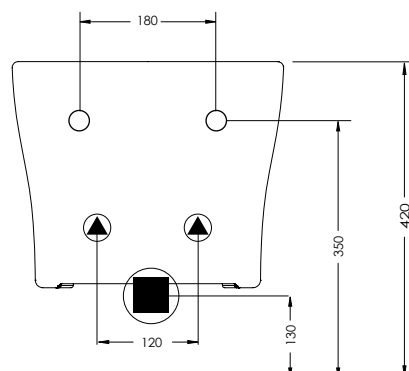

Art. 5802

SCARABEO EVO HUNG BIDET- 54 x 36 Cm - 20 Kg

Bidet sospeso monoforo
Single-hole wall-mounted bidet
Bidet suspendu monotrou
Hänge-Bidet, ausgelegt für 1-Loch-Armatur
Bidet suspendido monoforo
Биде подвесное с одним отверстием

Tolleranza dimensioni $\pm 5\%$
Dimension tolerance $\pm 5\%$