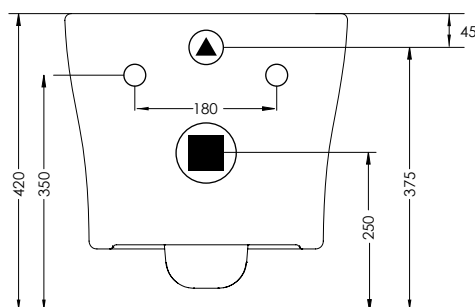

Art. 5801TW

SCARABEO EVO TWIST HUNG WC - 54 x 36 Cm - 26 Kg

Wc Sospeso 6/4,5 lt
Wall-mounted WC 6/4,5 l
Cuvette suspendue 6/4,5 L
Hänge-WC 6/4,5 lt
Inodoro Suspendido 6/4,5 lt
Унитаз подвесной, 6/4,5л

Tolleranza dimensioni $\pm 5\%$
Dimension tolerance $\pm 5\%$