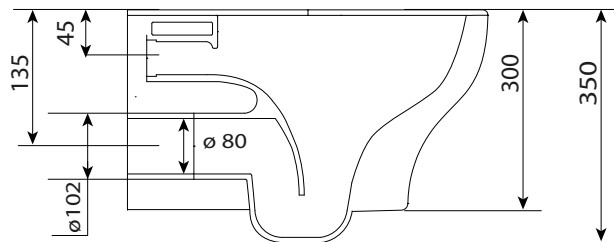

Art. 5801TW

SCARABEO EVO TWIST HUNG WC - 54 x 36 Cm - 26 Kg

Wc Sospeso 6/4,5 lt
Wall-mounted WC 6/4,5 l
Cuvette suspendue 6/4,5 L
Hänge-WC 6/4,5 lt
Inodoro Suspendido 6/4,5 lt
Унитаз подвесной, 6/4,5л

Tolleranza dimensioni $\pm 5\%$
Dimension tolerance $\pm 5\%$