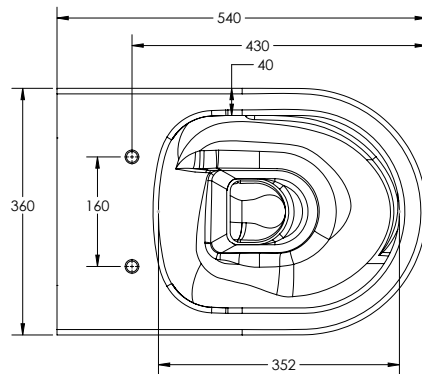

Art. 5801TW

SCARABEO EVO TWIST HUNG WC - 54 x 36 Cm - 26 Kg

Wc Sospeso 6/4,5 lt
Wall-mounted WC 6/4,5 l
Cuvette suspendue 6/4,5 L
Hänge-WC 6/4,5 lt
Inodoro Suspendido 6/4,5 lt
Унитаз подвесной, 6/4,5л

Tolleranza dimensioni $\pm 5\%$
Dimension tolerance $\pm 5\%$