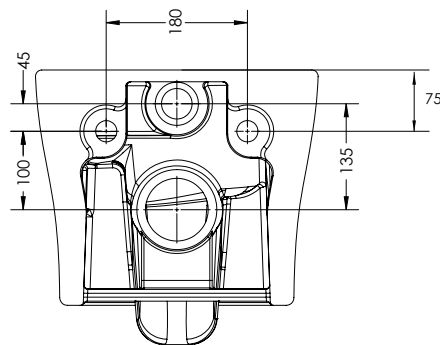

Art. 5801TW

SCARABEO EVO TWIST HUNG WC - 54 x 36 Cm - 26 Kg

Wc Sospeso 6/4,5 lt
Wall-mounted WC 6/4,5 l
Cuvette suspendue 6/4,5 L
Hänge-WC 6/4,5 lt
Inodoro Suspendido 6/4,5 lt
Унитаз подвесной, 6/4,5л

Tolleranza dimensioni $\pm 5\%$
Dimension tolerance $\pm 5\%$