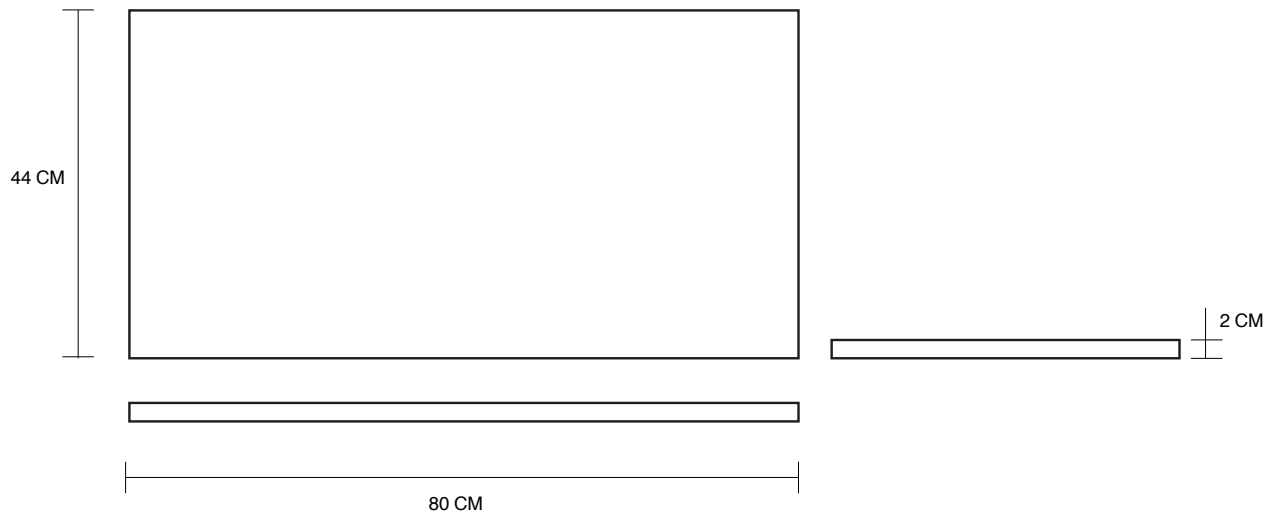

Art. 5706

TOP IN CERAMICA L80 P44 H2 Cm

Top in ceramica 80 Cm per Art. 2902

Ceramic top 80 cm for Art. 5161 / 2902

Plan en céramique 80 cm pour Art. 5161 / 2902

Keramikplatte 80 cm für Art. 5161 / 2902

Encimera de cerámica 80 cm para Art. 5161 / 2902

Керамическая столешница 80 см для арт. 5161 / 2902

Tolleranza dimensioni $\pm 5\%$

Dimension tolerance $\pm 5\%$

FORI PER LAVABI
HOLES FOR WASHBASINS - ORIFICIOS PARA LAVABOS - ОТВЕРСТИЯ ПОД РАКОВИНЫ УМЫВАЛЬНИКА

ART. 2902 + 5706 = 800 X 440 mm

CERAMIC TOP

F0: No foro
 F1: Foro Centrale
 F2: Foro DX
 F3: Foro SX

Name	Art.	B	F2/F3	F1
SCARABEO FIDIA	5601	■	■	
SCARABEO FIDIA	5603 - 5604 - 5605	■	■	■
SCARABEO YUGO	5901 - 5902	■		
GLAM	1807	■	■	
GLAM	1802 - 1804 - 1805	■		
SKINNY	5407 - 5411 - 5412	■		
SKINNY	5401 - 5402 - 5403 - 5408 - 5409 - 5410 - 5413 - 5414	■		
TEOREMA 2.0	5101 - 5112	■		
THIN-LINE	8045	■		
THIN-LINE	8009	■	■	
THIN-LINE	8010	■		
MOON	5501 - 5502	■		

Tolleranza dimensioni ± 5%

Dimension tolerance ± 5%