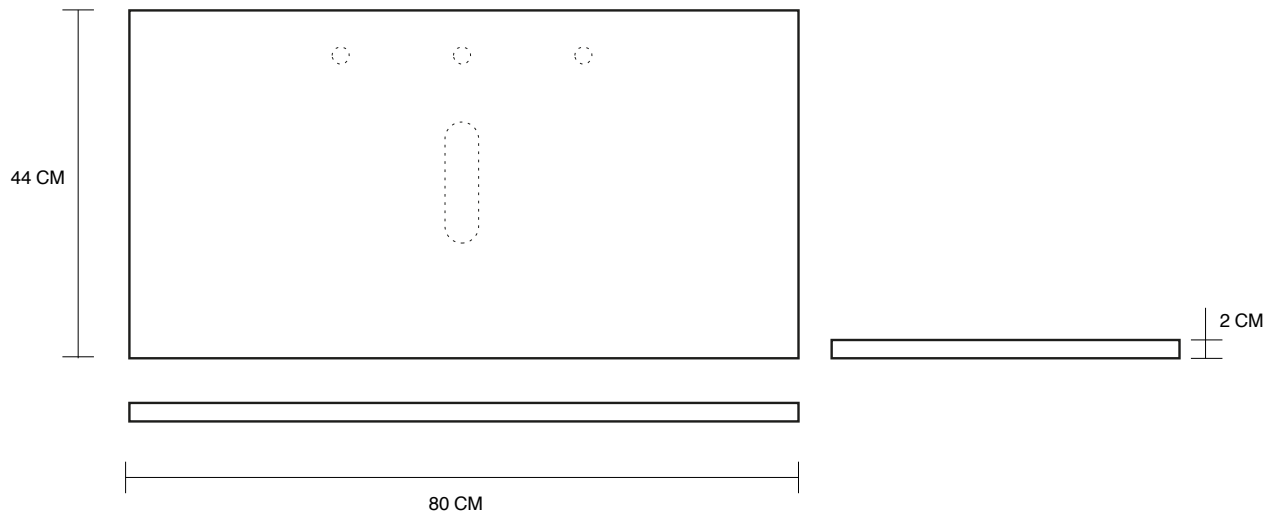

## Art. 5706

TOP IN CERAMICA L80 P44 H2 Cm

Top in ceramica 80 Cm per Art. 2902  
Ceramic top 80 cm for Art. 5161 / 2902  
Plan en céramique 80 cm pour Art. 5161 / 2902  
Keramikplatte 80 cm für Art. 5161 / 2902  
Encimera de cerámica 80 cm para Art. 5161 / 2902  
Керамическая столешница 80 см для арт. 5161 / 2902

Tolleranza dimensioni  $\pm 5\%$   
Dimension tolerance  $\pm 5\%$

**FORI PER LAVABI**  
**HOLES FOR WASHBASINS - ORIFICIOS PARA LAVABOS - ОТВЕРСТИЯ ПОД РАКОВИНЫ УМЫВАЛЬНИКА**

**ART. 2902 + 5706 = 800 X 440 mm**

**CERAMIC TOP**

F0: No foro  
 F1: Foro Centrale  
 F2: Foro DX  
 F3: Foro SX

Name	Art.	B	F2/F3	F1
SCARABEO FIDIA	5601	■	■	
SCARABEO FIDIA	5603 - 5604 - 5605	■	■	■
SCARABEO YUGO	5901 - 5902	■		
GLAM	1807	■	■	
GLAM	1802 - 1804 - 1805	■		
SKINNY	5407 - 5411 - 5412	■		
SKINNY	5401 - 5402 - 5403 - 5408 - 5409 - 5410 - 5413 - 5414	■		
TEOREMA 2.0	5101 - 5112	■		
THIN-LINE	8045	■		
THIN-LINE	8009	■	■	
THIN-LINE	8010	■		
MOON	5501 - 5502	■		

Tolleranza dimensioni ± 5%

Dimension tolerance ± 5%