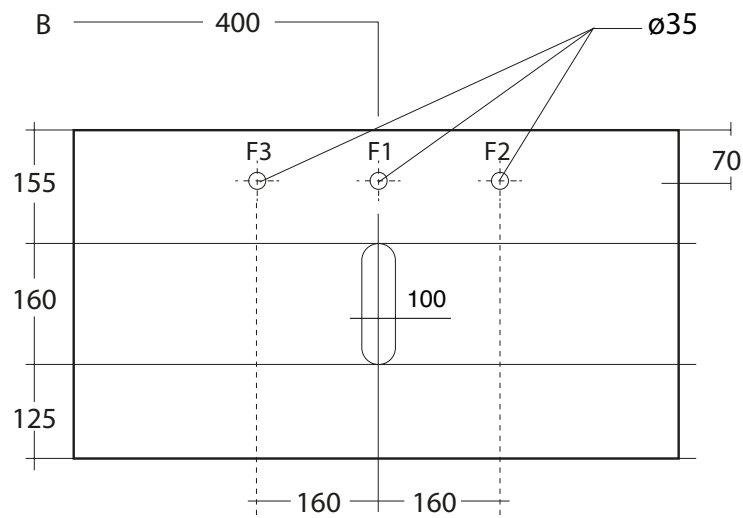

## Art. 5706

TOP IN CERAMICA L80 P44 H2 Cm

Top in ceramica 80 Cm per Art. 2902  
Ceramic top 80 cm for Art. 5161 / 2902  
Plan en céramique 80 cm pour Art. 5161 / 2902  
Keramikplatte 80 cm für Art. 5161 / 2902  
Encimera de cerámica 80 cm para Art. 5161 / 2902  
Керамическая столешница 80 см для арт. 5161 / 2902

Tolleranza dimensioni  $\pm 5\%$   
Dimension tolerance  $\pm 5\%$

**FORI PER LAVABI**  
**HOLES FOR WASHBASINS - ORIFICIOS PARA LAVABOS - ОТВЕРСТИЯ ПОД РАКОВИНЫ УМЫВАЛЬНИКА**

**ART. 2902 + 5706 = 800 X 440 mm**

Tolleranza dimensioni ± 5%

Dimension tolerance ± 5%