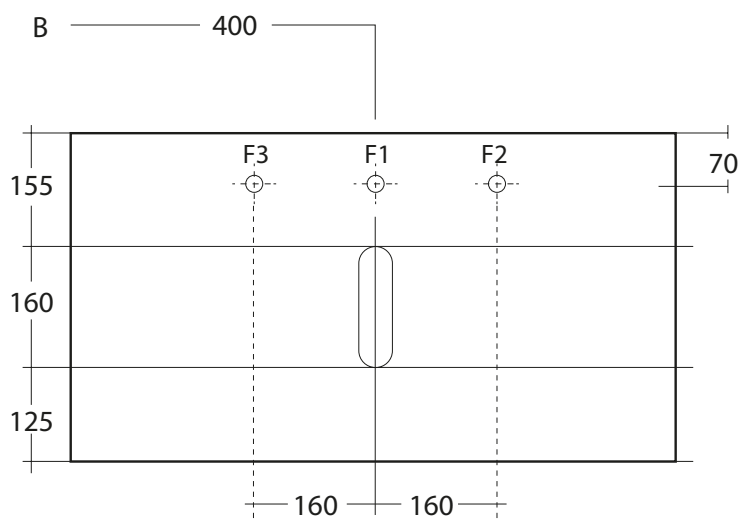

Art. 5706

TOP IN CERAMICA L80 P44 H2 Cm

Top in ceramica 80 Cm per Art. 2902

Ceramic top 80 cm for Art. 5161 / 2902

Plan en céramique 80 cm pour Art. 5161 / 2902

Keramikplatte 80 cm für Art. 5161 / 2902

Encimera de cerámica 80 cm para Art. 5161 / 2902

Керамическая столешница 80 см для арт. 5161 / 2902

Tolleranza dimensioni $\pm 5\%$

Dimension tolerance $\pm 5\%$

FORI PER LAVABI
HOLES FOR WASHBASINS - ORIFICIOS PARA LAVABOS - ОТВЕРСТИЯ ПОД РАКОВИНЫ УМЫВАЛЬНИКА

ART. 2902 + 5706 = 800 X 440 mm

CERAMIC TOP

F0: No foro
 F1: Foro Centrale
 F2: Foro DX
 F3: Foro SX

Name	Art.	B	F2/F3	F1
SCARABEO FIDIA	5601	■	■	
SCARABEO FIDIA	5603 - 5604 - 5605	■	■	■
SCARABEO YUGO	5901 - 5902	■		
GLAM	1807	■	■	
GLAM	1802 - 1804 - 1805	■		
SKINNY	5407 - 5411 - 5412	■		
SKINNY	5401 - 5402 - 5403 - 5408 - 5409 - 5410 - 5413 - 5414	■		
TEOREMA 2.0	5101 - 5112	■		
THIN-LINE	8045	■		
THIN-LINE	8009	■	■	
THIN-LINE	8010	■		
MOON	5501 - 5502	■		

Tolleranza dimensioni ± 5%

Dimension tolerance ± 5%