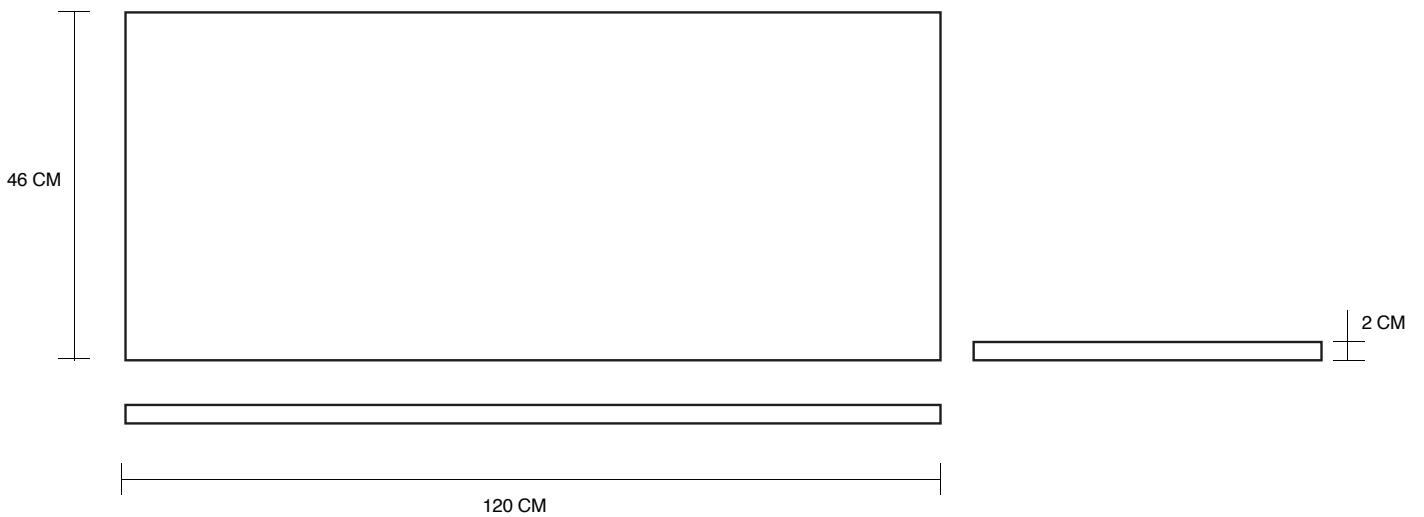

## Art. 5704

TOP IN CERAMICA L120 P46 H2 Cm

Top in ceramica 120 Cm per Art. 5163 / 2920

Ceramic shelf 120 Cm For Art.5163 / 2920

Plan en céramique 120 Cm Pour Art. 5163 / 2920

Keramikplatte 120 Cm Für Artikel 5163 / 2920

Encimera de cerámica 120 Cm Para Art. 5163 / 2920

Керамическая столешница 120 см для арт. 5163 / 2920

Tolleranza dimensioni  $\pm 5\%$

Dimension tolerance  $\pm 5\%$

**FORI PER LAVABI**  
**HOLES FOR WASHBASINS - ORIFICIOS PARA LAVABOS - ОТВЕРСТИЯ ПОД РАКОВИНЫ УМЫВАЛЬНИКА**

Tolleranza dimensioni ± 5%

Dimension tolerance ± 5%

**FORI PER LAVABI**  
**HOLES FOR WASHBASINS - ORIFICIOS PARA LAVABOS - ОТВЕРСТИЯ ПОД РАКОВИНЫ УМЫВАЛЬНИКА**

**B**

**ART. 5163 + 5704 = 1200 X 460 mm**

**CERAMIC TOP**

Tolleranza dimensioni ± 5%

Dimension tolerance ± 5%

**FORI PER LAVABI**  
**HOLES FOR WASHBASINS - ORIFICIOS PARA LAVABOS - ОТВЕРСТИЯ ПОД РАКОВИНЫ УМЫВАЛЬНИКА**

**C**

**ART. 5163 + 5704 = 1200 X 460 mm**

**CERAMIC TOP**