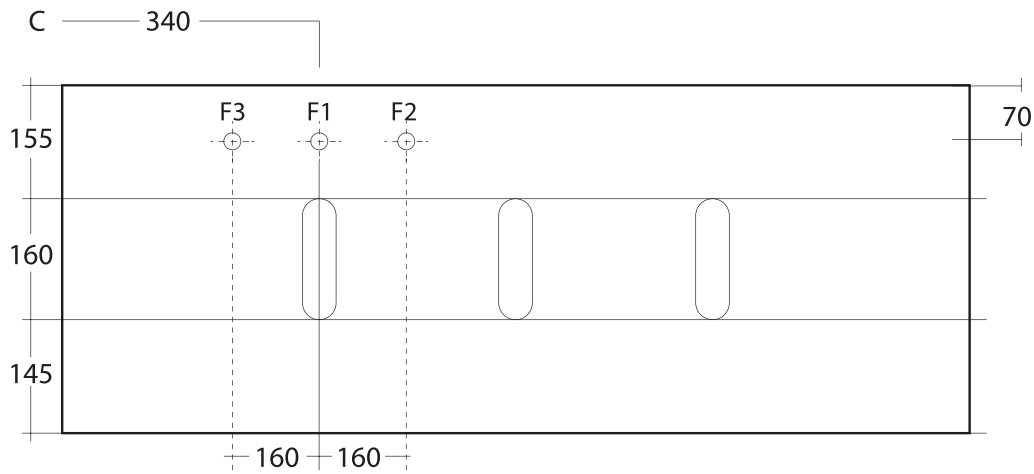

Tolleranza dimensioni ± 5%

Dimension tolerance ± 5%

**FORI PER LAVABI**  
**HOLES FOR WASHBASINS - ORIFICIOS PARA LAVABOS - ОТВЕРСТИЯ ПОД РАКОВИНЫ УМЫВАЛЬНИКА**

**B**

**ART. 5163 + 5704 = 1200 X 460 mm**

**CERAMIC TOP**

F1: Foro Centrale

F2: Foro DX

F3: Foro SX

Name	Art.	B	B+F1	B+F2	B - F3
SCARABEO FIDIA	5601	■	■	■	
SCARABEO FIDIA	5603 - 5604 - 5605	■	■	■	■
SCARABEO YUGO	5901 - 5902	■			
GLAM	1806 - 1807	■	■	■	
GLAM	1802 - 1804	■			
GLAM	1801 - 1803	■			
SKINNY	5407 - 5411 - 5412	■			
SKINNY	5401 - 5402 - 5403 - 5408 - 5409 - 5410 - 5413 - 5414	■			
TEOREMA 2.0	5102	■			
TEOREMA 2.0	5101 - 5102 - 5112	■	■	■	
THIN-LINE	8045	■			
THIN-LINE	8009	■			
MOON	5501 - 5502	■			

Tolleranza dimensioni ± 5%

Dimension tolerance ± 5%

**FORI PER LAVABI**  
**HOLES FOR WASHBASINS - ORIFICIOS PARA LAVABOS - ОТВЕРСТИЯ ПОД РАКОВИНЫ УМЫВАЛЬНИКА**

**C**

**ART. 5163 + 5704 = 1200 X 460 mm**

**CERAMIC TOP**

Tolleranza dimensioni ± 5%

Dimension tolerance ± 5%