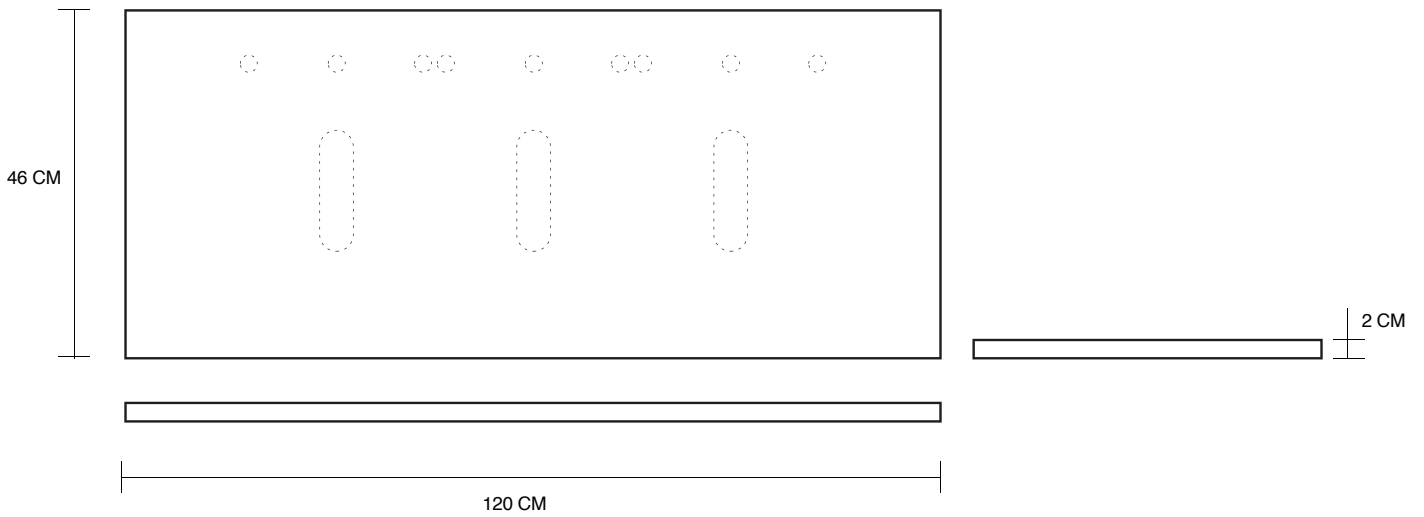

Art. 5704

TOP IN CERAMICA L120 P46 H2 Cm

Top in ceramica 120 Cm per Art. 5163 / 2920
Ceramic shelf 120 Cm For Art.5163 / 2920
Plan en céramique 120 Cm Pour Art. 5163 / 2920
Keramikplatte 120 Cm Für Artikel 5163 / 2920
Encimera de cerámica 120 Cm Para Art. 5163 / 2920
Керамическая столешница 120 см для арт. 5163 / 2920

Tolleranza dimensioni $\pm 5\%$
Dimension tolerance $\pm 5\%$

FORI PER LAVABI
HOLES FOR WASHBASINS - ORIFICIOS PARA LAVABOS - ОТВЕРСТИЯ ПОД РАКОВИНЫ УМЫВАЛЬНИКА

A

ART. 5163 + 5704 = 1200 X 460 mm

CERAMIC TOP

Tolleranza dimensioni ± 5%

Dimension tolerance ± 5%

FORI PER LAVABI
HOLES FOR WASHBASINS - ORIFICIOS PARA LAVABOS - ОТВЕРСТИЯ ПОД РАКОВИНЫ УМЫВАЛЬНИКА

B

ART. 5163 + 5704 = 1200 X 460 mm

CERAMIC TOP

F1: Foro Centrale

Tolleranza dimensioni ± 5%

Dimension tolerance ± 5%