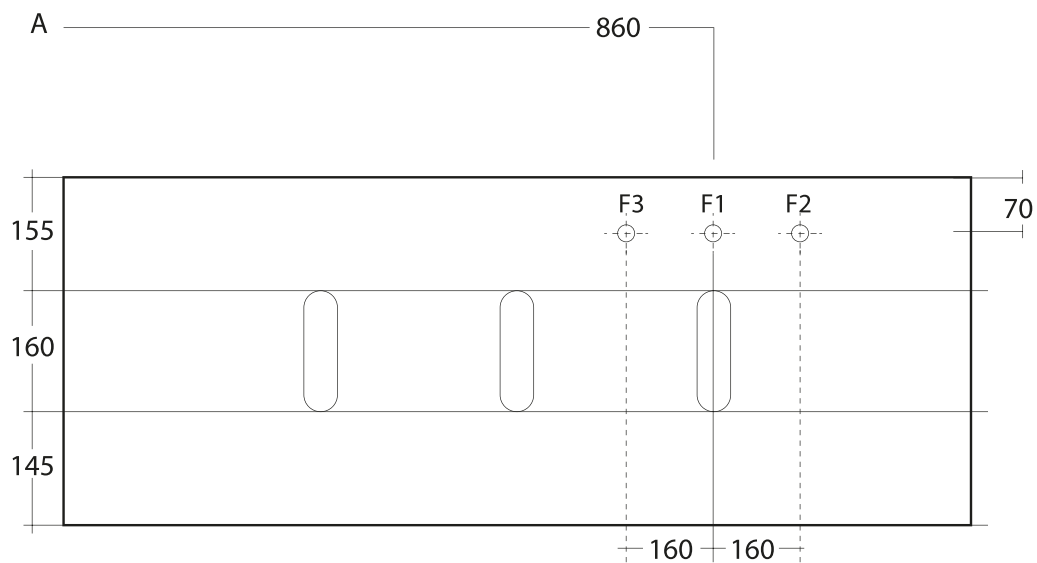

## Art. 5704

TOP IN CERAMICA L120 P46 H2 Cm

Top in ceramica 120 Cm per Art. 5163 / 2920

Ceramic shelf 120 Cm For Art.5163 / 2920

Plan en céramique 120 Cm Pour Art. 5163 / 2920

Keramikplatte 120 Cm Für Artikel 5163 / 2920

Encimera de cerámica 120 Cm Para Art. 5163 / 2920

Керамическая столешница 120 см для арт. 5163 / 2920

Tolleranza dimensioni  $\pm 5\%$

Dimension tolerance  $\pm 5\%$

**FORI PER LAVABI**  
**HOLES FOR WASHBASINS - ORIFICIOS PARA LAVABOS - ОТВЕРСТИЯ ПОД РАКОВИНЫ УМЫВАЛЬНИКА**

**A**

**ART. 5163 + 5704 = 1200 X 460 mm**

**CERAMIC TOP**

**F1: Foro Centrale**

**F2: Foro DX**

**F3: Foro SX**

Name	Art.	A	A+F1	A+F2	A+F3
SCARABEO FIDIA	5601	■	■	■	
SCARABEO FIDIA	5603 - 5604 - 5605	■	■	■	■
SCARABEO YUGO	5901 - 5902	■			
GLAM	1806 - 1807	■	■	■	
GLAM	1802 - 1804	■			
SKINNY	5407 - 5411 - 5412	■			
SKINNY	5401 - 5402 - 5403 - 5408 - 5409 - 5410 - 5413 - 5414	■			
TEOREMA 2.0	5101 - 5102 - 5112	■	■	■	
THIN-LINE	8045	■			
THIN-LINE	8009 - 8010	■			
MOON	5501	■			

Tolleranza dimensioni ± 5%

Dimension tolerance ± 5%

**FORI PER LAVABI**  
**HOLES FOR WASHBASINS - ORIFICIOS PARA LAVABOS - ОТВЕРСТИЯ ПОД РАКОВИНЫ УМЫВАЛЬНИКА**

**B**

**ART. 5163 + 5704 = 1200 X 460 mm**

**CERAMIC TOP**