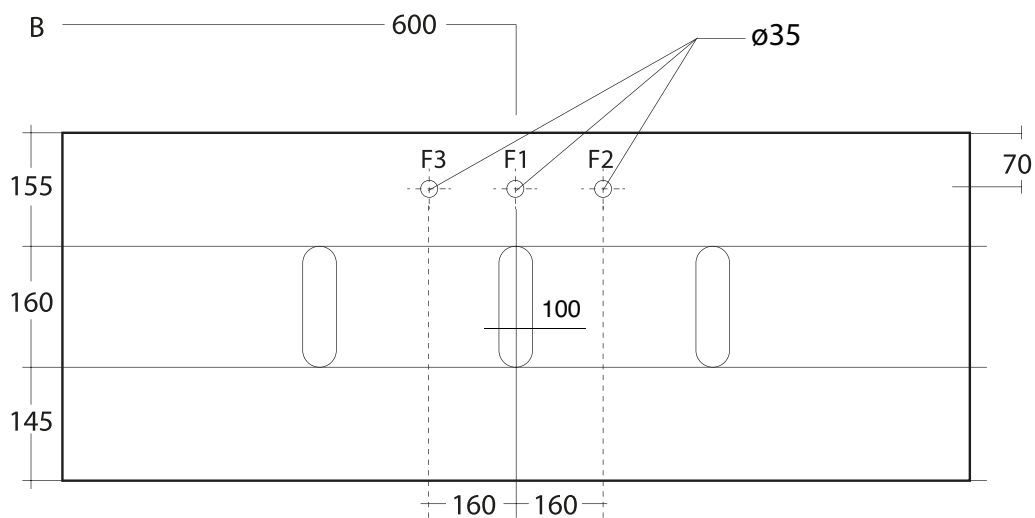

Tolleranza dimensioni $\pm 5\%$
Dimension tolerance $\pm 5\%$

FORI PER LAVABI
HOLES FOR WASHBASINS - ORIFICIOS PARA LAVABOS - ОТВЕРСТИЯ ПОД РАКОВИНЫ УМЫВАЛЬНИКА

A

ART. 5163 + 5704 = 1200 X 460 mm

CERAMIC TOP

Tolleranza dimensioni ± 5%

Dimension tolerance ± 5%

FORI PER LAVABI
HOLES FOR WASHBASINS - ORIFICIOS PARA LAVABOS - ОТВЕРСТИЯ ПОД РАКОВИНЫ УМЫВАЛЬНИКА

B

ART. 5163 + 5704 = 1200 X 460 mm

CERAMIC TOP

F1: Foro Centrale

Tolleranza dimensioni ± 5%

Dimension tolerance ± 5%

FORI PER LAVABI
HOLES FOR WASHBASINS - ORIFICIOS PARA LAVABOS - ОТВЕРСТИЯ ПОД РАКОВИНЫ УМЫВАЛЬНИКА

C

ART. 5163 + 5704 = 1200 X 460 mm

CERAMIC TOP

F1: Foro Centrale

Tolleranza dimensioni ± 5%

Dimension tolerance ± 5%