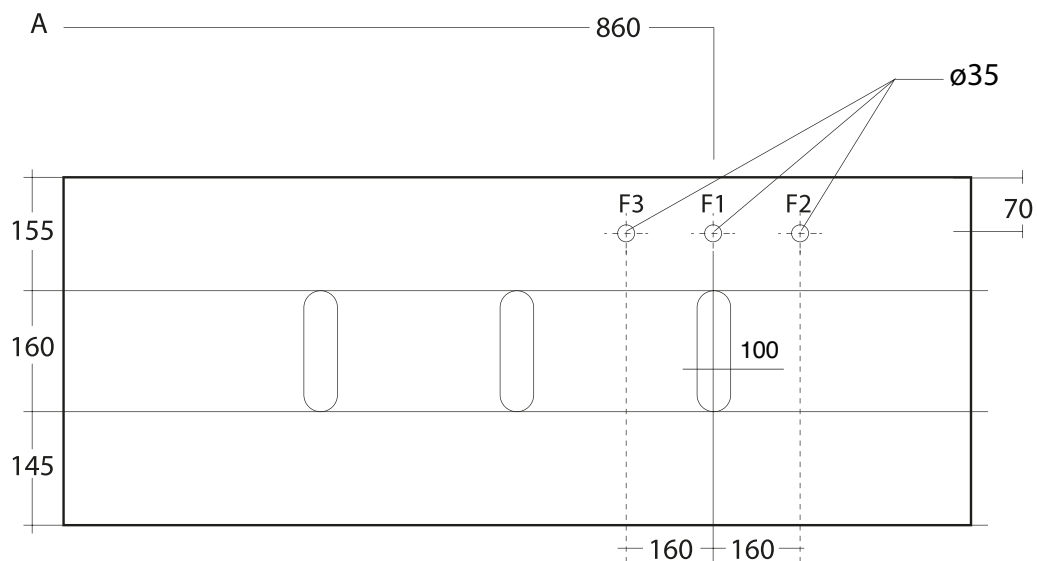

Art. 5704

TOP IN CERAMICA L120 P46 H2 Cm

Top in ceramica 120 Cm per Art. 5163 / 2920
Ceramic shelf 120 Cm For Art.5163 / 2920
Plan en céramique 120 Cm Pour Art. 5163 / 2920
Keramikplatte 120 Cm Für Artikel 5163 / 2920
Encimera de cerámica 120 Cm Para Art. 5163 / 2920
Керамическая столешница 120 см для арт. 5163 / 2920

Tolleranza dimensioni $\pm 5\%$
Dimension tolerance $\pm 5\%$

FORI PER LAVABI
HOLES FOR WASHBASINS - ORIFICIOS PARA LAVABOS - ОТВЕРСТИЯ ПОД РАКОВИНЫ УМЫВАЛЬНИКА

A

ART. 5163 + 5704 = 1200 X 460 mm

CERAMIC TOP

Tolleranza dimensioni ± 5%

Dimension tolerance ± 5%

FORI PER LAVABI
HOLES FOR WASHBASINS - ORIFICIOS PARA LAVABOS - ОТВЕРСТИЯ ПОД РАКОВИНЫ УМЫВАЛЬНИКА

B

ART. 5163 + 5704 = 1200 X 460 mm

CERAMIC TOP

F1: Foro Centrale

Tolleranza dimensioni ± 5%

Dimension tolerance ± 5%