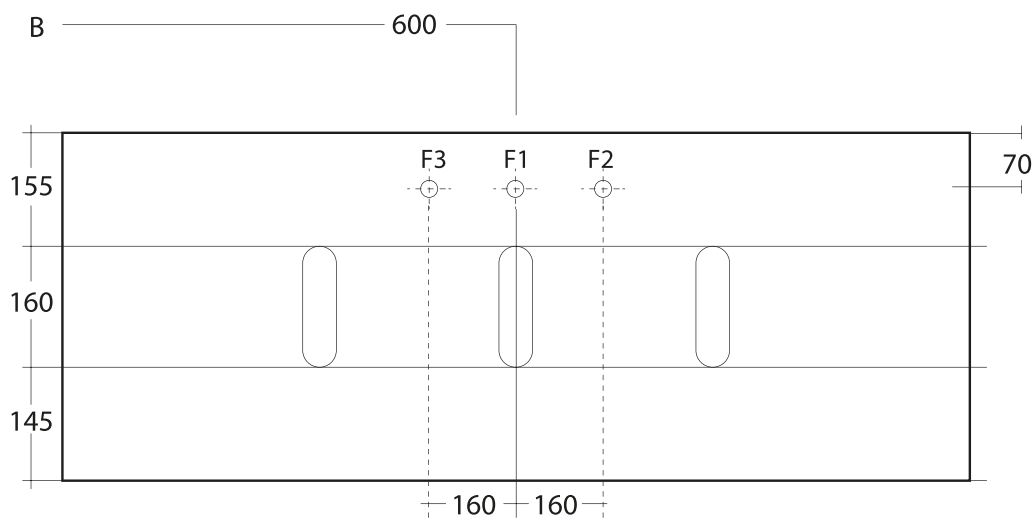

**A**

**ART. 5163 + 5704 = 1200 X 460 mm**

**CERAMIC TOP**

**F1: Foro Centrale**

**F2: Foro DX**

**F3: Foro SX**

Name	Art.	A	A+F1	A+F2	A+F3
SCARABEO FIDIA	5601	■	■	■	
SCARABEO FIDIA	5603 - 5604 - 5605	■	■	■	■
SCARABEO YUGO	5901 - 5902	■			
GLAM	1806 - 1807	■	■	■	
GLAM	1802 - 1804	■			
SKINNY	5407 - 5411 - 5412	■			
SKINNY	5401 - 5402 - 5403 - 5408 - 5409 - 5410 - 5413 - 5414	■			
TEOREMA 2.0	5101 - 5102 - 5112	■	■	■	
THIN-LINE	8045	■			
THIN-LINE	8009 - 8010	■			
MOON	5501	■			

Tolleranza dimensioni ± 5%

Dimension tolerance ± 5%

**FORI PER LAVABI**  
**HOLES FOR WASHBASINS - ORIFICIOS PARA LAVABOS - ОТВЕРСТИЯ ПОД РАКОВИНЫ УМЫВАЛЬНИКА**

**B**

**ART. 5163 + 5704 = 1200 X 460 mm**

**CERAMIC TOP**

Tolleranza dimensioni ± 5%

Dimension tolerance ± 5%

**FORI PER LAVABI**  
**HOLES FOR WASHBASINS - ORIFICIOS PARA LAVABOS - ОТВЕРСТИЯ ПОД РАКОВИНЫ УМЫВАЛЬНИКА**

**C**

**ART. 5163 + 5704 = 1200 X 460 mm**

**CERAMIC TOP**

Tolleranza dimensioni ± 5%

Dimension tolerance ± 5%