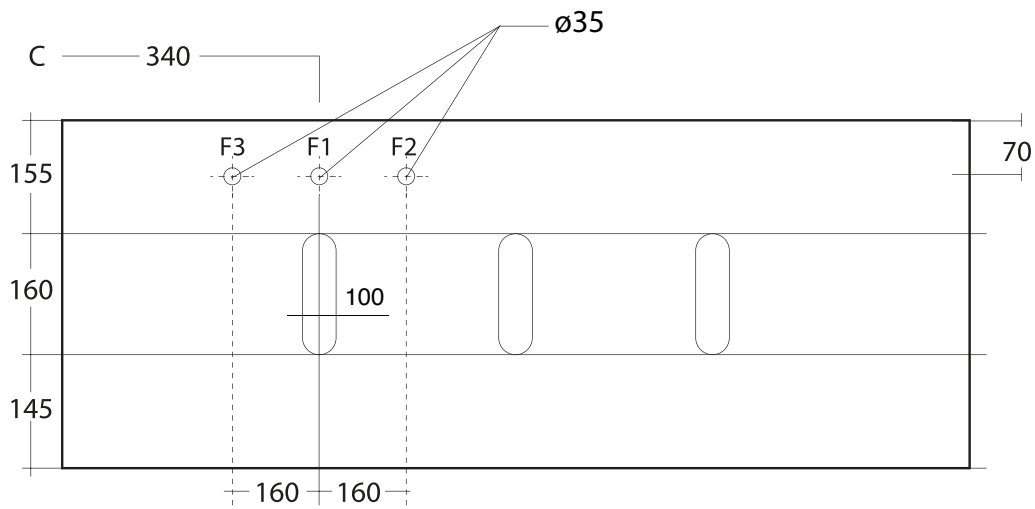

Tolleranza dimensioni ± 5%

Dimension tolerance ± 5%

FORI PER LAVABI
HOLES FOR WASHBASINS - ORIFICIOS PARA LAVABOS - ОТВЕРСТИЯ ПОД РАКОВИНЫ УМЫВАЛЬНИКА

B

ART. 5163 + 5704 = 1200 X 460 mm

CERAMIC TOP

F1: Foro Centrale

F2: Foro DX

F3: Foro SX

Name	Art.	B	B+F1	B+F2	B - F3
SCARABEO FIDIA	5601	■	■	■	
SCARABEO FIDIA	5603 - 5604 - 5605	■	■	■	■
SCARABEO YUGO	5901 - 5902	■			
GLAM	1806 - 1807	■	■	■	
GLAM	1802 - 1804	■			
GLAM	1801 - 1803	■			
SKINNY	5407 - 5411 - 5412	■			
SKINNY	5401 - 5402 - 5403 - 5408 - 5409 - 5410 - 5413 - 5414	■			
TEOREMA 2.0	5102	■			
TEOREMA 2.0	5101 - 5102 - 5112	■	■	■	
THIN-LINE	8045	■			
THIN-LINE	8009	■			
MOON	5501 - 5502	■			

Tolleranza dimensioni ± 5%

Dimension tolerance ± 5%

FORI PER LAVABI
HOLES FOR WASHBASINS - ORIFICIOS PARA LAVABOS - ОТВЕРСТИЯ ПОД РАКОВИНЫ УМЫВАЛЬНИКА

C

ART. 5163 + 5704 = 1200 X 460 mm

CERAMIC TOP

F1: Foro Centrale

Tolleranza dimensioni ± 5%

Dimension tolerance ± 5%