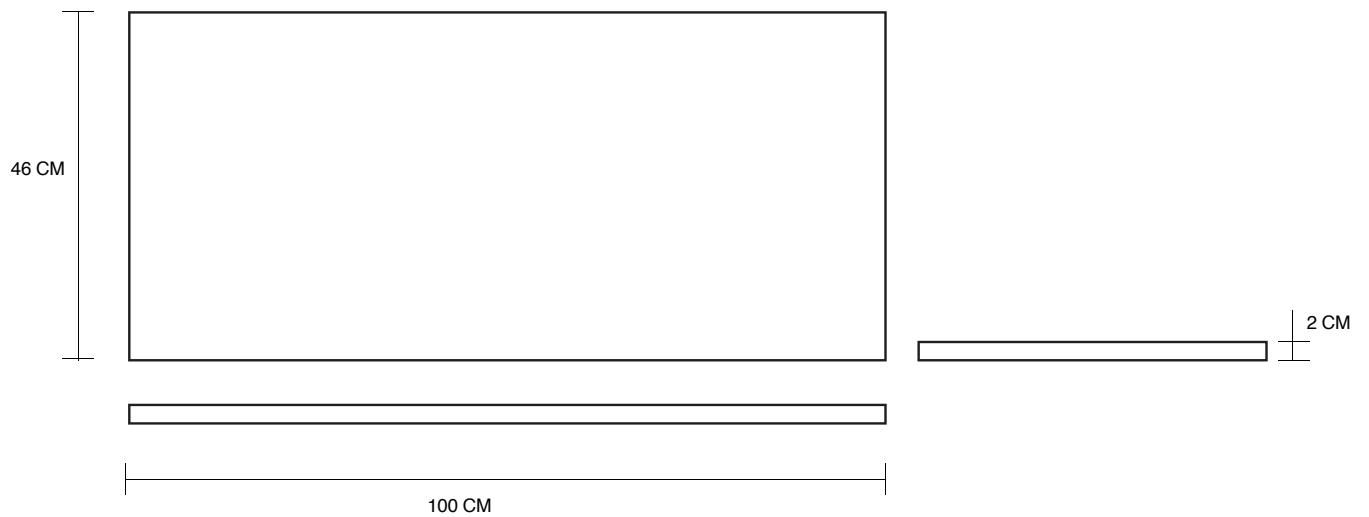

## Art. 5703

TOP IN CERAMICA L100 P46 H2 Cm

Top in ceramica 100 Cm per Art. 5162 / 2901

Ceramic shelf 100 Cm For Art. 5162 / 2901

Plan en céramique 100 Cm Pour Art. 5162 / 2901

Keramikplatte 100 Cm Für Artikel 5162 / 2901

Encimera de cerámica 100 Cm Para Art. 5162 / 2901

Керамическая столешница 100 см для арт. 5162 / 2901

Tolleranza dimensioni  $\pm 5\%$

Dimension tolerance  $\pm 5\%$

**FORI PER LAVABI**  
**HOLES FOR WASHBASINS - ORIFICIOS PARA LAVABOS - ОТВЕРСТИЯ ПОД РАКОВИНЫ УМЫВАЛЬНИКА**

Tolleranza dimensioni ± 5%

Dimension tolerance ± 5%

**FORI PER LAVABI**  
**HOLES FOR WASHBASINS - ORIFICIOS PARA LAVABOS - ОТВЕРСТИЯ ПОД РАКОВИНЫ УМЫВАЛЬНИКА**

**B**

**ART. 5162 + 5703 = 1000 X 460 mm**

**CERAMIC TOP**

Tolleranza dimensioni ± 5%

Dimension tolerance ± 5%

**FORI PER LAVABI**  
**HOLES FOR WASHBASINS - ORIFICIOS PARA LAVABOS - ОТВЕРСТИЯ ПОД РАКОВИНЫ УМЫВАЛЬНИКА**

**C**

**ART. 5162 + 5703 = 1000 X 460 mm**

**CERAMIC TOP**