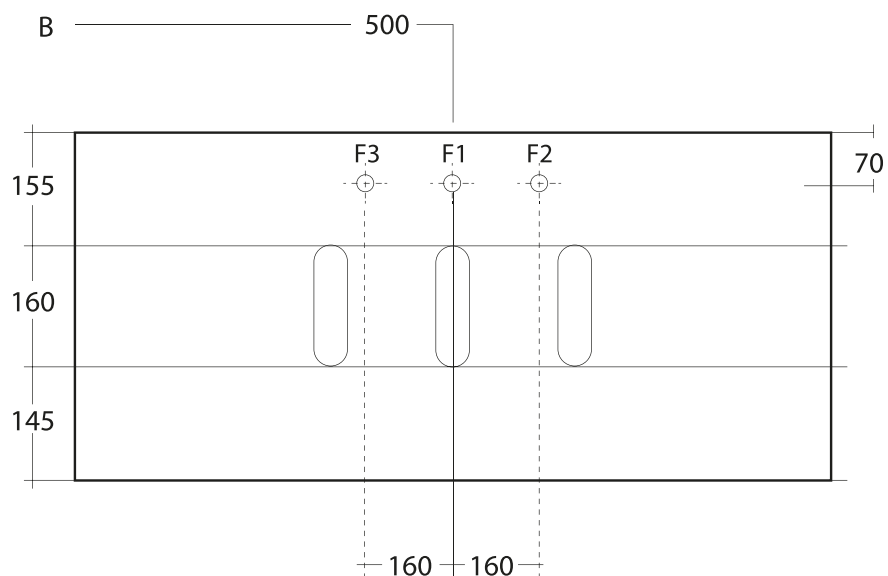

**A**

**ART. 5162 + 5703 = 1000 X 460 mm**

**CERAMIC TOP**

**F1: Foro Centrale**

**F2: Foro DX**

**F3: Foro SX**

Name	Art.	A	A+F1	A+F2	A+F3
SCARABEO FIDIA	5601	■	■	■	
SCARABEO FIDIA	5603 - 5604 - 5605	■	■	■	■
SCARABEO YUGO	5901 - 5902	■			
GLAM	1806 - 1807	■	■	■	
GLAM	1802 - 1804 - 1806	■			
SKINNY	5407 - 5411 - 5412	■			
SKINNY	5401 - 5402 - 5403 - 5408 - 5410 - 5413 - 5414	■			
TEOREMA 2.0	5101 - 5112	■			
THIN-LINE	8045	■	■	■	
THIN-LINE	8010 - 8009	■			
MOON	5501	■			

Tolleranza dimensioni ± 5%

Dimension tolerance ± 5%

**FORI PER LAVABI**  
**HOLES FOR WASHBASINS - ORIFICIOS PARA LAVABOS - ОТВЕРСТИЯ ПОД РАКОВИНЫ УМЫВАЛЬНИКА**

**B**

**ART. 5162 + 5703 = 1000 X 460 mm**

**CERAMIC TOP**

Tolleranza dimensioni ± 5%

Dimension tolerance ± 5%

**FORI PER LAVABI**  
**HOLES FOR WASHBASINS - ORIFICIOS PARA LAVABOS - ОТВЕРСТИЯ ПОД РАКОВИНЫ УМЫВАЛЬНИКА**

**C**

**ART. 5162 + 5703 = 1000 X 460 mm**

**CERAMIC TOP**

Tolleranza dimensioni ± 5%

Dimension tolerance ± 5%