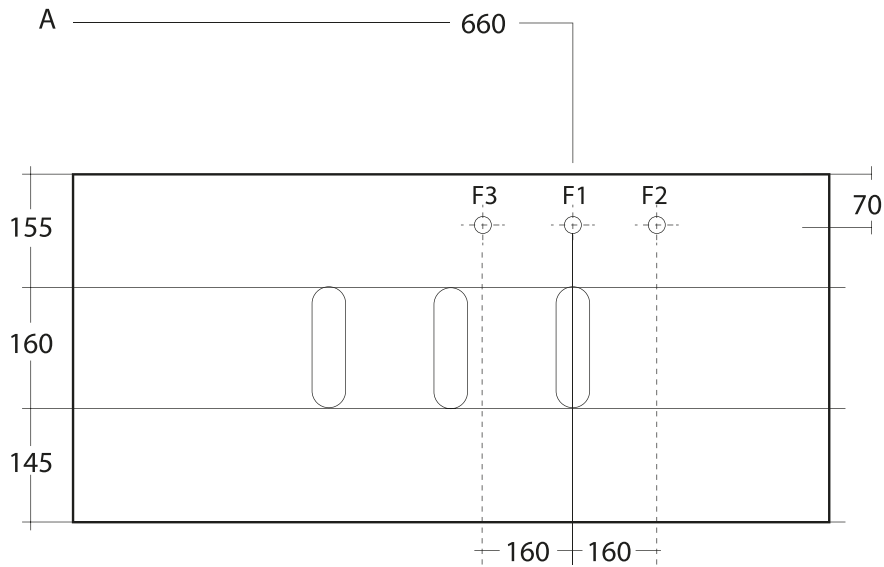

## Art. 5703

TOP IN CERAMICA L100 P46 H2 Cm

Top in ceramica 100 Cm per Art. 5162 / 2901

Ceramic shelf 100 Cm For Art. 5162 / 2901

Plan en céramique 100 Cm Pour Art. 5162 / 2901

Keramikplatte 100 Cm Für Artikel 5162 / 2901

Encimera de cerámica 100 Cm Para Art. 5162 / 2901

Керамическая столешница 100 см для арт. 5162 / 2901

Tolleranza dimensioni  $\pm 5\%$

Dimension tolerance  $\pm 5\%$

**FORI PER LAVABI**  
**HOLES FOR WASHBASINS - ORIFICIOS PARA LAVABOS - ОТВЕРСТИЯ ПОД РАКОВИНЫ УМЫВАЛЬНИКА**

**A**

**ART. 5162 + 5703 = 1000 X 460 mm**

**CERAMIC TOP**

**F1: Foro Centrale**

**F2: Foro DX**

**F3: Foro SX**

Name	Art.	A	A+F1	A+F2	A+F3
SCARABEO FIDIA	5601	■	■	■	
SCARABEO FIDIA	5603 - 5604 - 5605	■	■	■	■
SCARABEO YUGO	5901 - 5902	■			
GLAM	1806 - 1807	■	■	■	
GLAM	1802 - 1804 - 1806	■			
SKINNY	5407 - 5411 - 5412	■			
SKINNY	5401 - 5402 - 5403 - 5408 - 5410 - 5413 - 5414	■			
TEOREMA 2.0	5101 - 5112	■			
THIN-LINE	8045	■	■	■	
THIN-LINE	8010 - 8009	■			
MOON	5501	■			

Tolleranza dimensioni ± 5%

Dimension tolerance ± 5%

**FORI PER LAVABI**  
**HOLES FOR WASHBASINS - ORIFICIOS PARA LAVABOS - ОТВЕРСТИЯ ПОД РАКОВИНЫ УМЫВАЛЬНИКА**

**B**

**ART. 5162 + 5703 = 1000 X 460 mm**

**CERAMIC TOP**