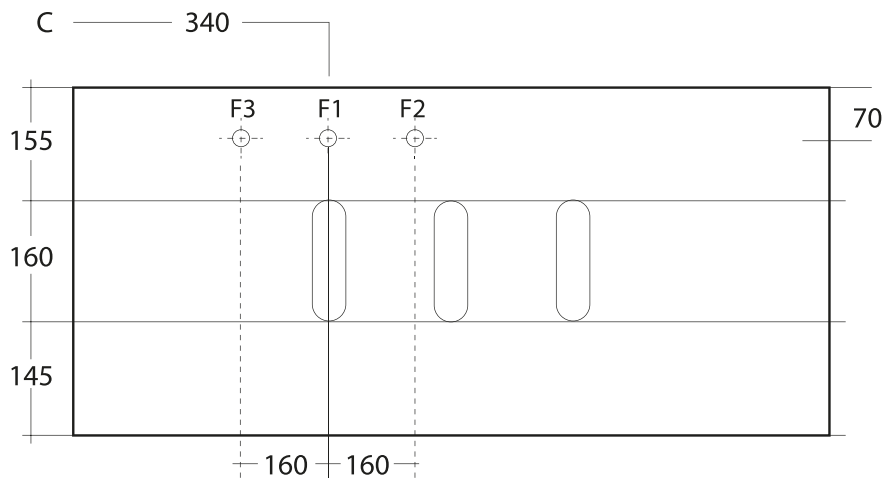

**A**

**ART. 5162 + 5703 = 1000 X 460 mm**

**CERAMIC TOP**

**F1: Foro Centrale**

**F2: Foro DX**

**F3: Foro SX**

Name	Art.	A	A+F1	A+F2	A+F3
SCARABEO FIDIA	5601	■	■	■	
SCARABEO FIDIA	5603 - 5604 - 5605	■	■	■	■
SCARABEO YUGO	5901 - 5902	■			
GLAM	1806 - 1807	■	■	■	
GLAM	1802 - 1804 - 1806	■			
SKINNY	5407 - 5411 - 5412	■			
SKINNY	5401 - 5402 - 5403 - 5408 - 5410 - 5413 - 5414	■			
TEOREMA 2.0	5101 - 5112	■			
THIN-LINE	8045	■	■	■	
THIN-LINE	8010 - 8009	■			
MOON	5501	■			

Tolleranza dimensioni ± 5%

Dimension tolerance ± 5%

**FORI PER LAVABI**  
**HOLES FOR WASHBASINS - ORIFICIOS PARA LAVABOS - ОТВЕРСТИЯ ПОД РАКОВИНЫ УМЫВАЛЬНИКА**

**B**

**ART. 5162 + 5703 = 1000 X 460 mm**

**CERAMIC TOP**

Tolleranza dimensioni ± 5%

Dimension tolerance ± 5%

**FORI PER LAVABI**  
**HOLES FOR WASHBASINS - ORIFICIOS PARA LAVABOS - ОТВЕРСТИЯ ПОД РАКОВИНЫ УМЫВАЛЬНИКА**

**C**

**ART. 5162 + 5703 = 1000 X 460 mm**

**CERAMIC TOP**

Tolleranza dimensioni ± 5%

Dimension tolerance ± 5%