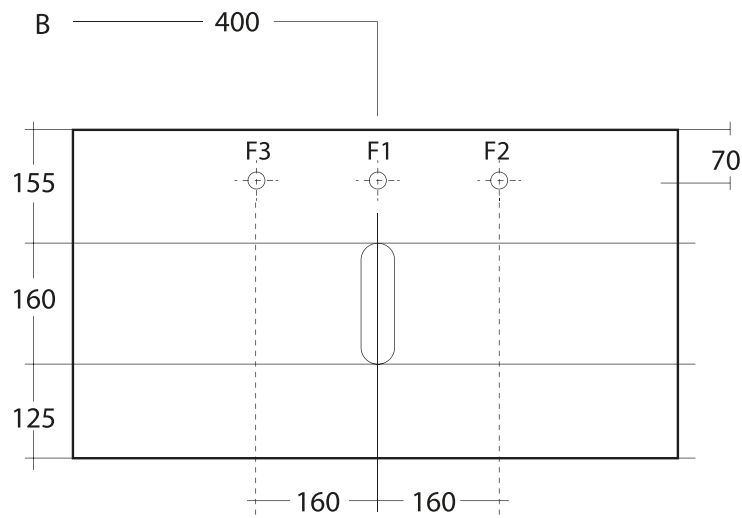

Art. 5702

PIANO IN CERAMICA L80 P46 H2 Cm

Top in ceramica 80 Cm per Art. 5161
Ceramic top 80 Cm For Art. 5161
Plan en céramique 80 Cm Pour Art. 5161
Keramikplatte 80 Cm Für Artikel 5161
Encimera de cerámica 80 Cm Para Art. 5161
Керамическая столешница 80 см для арт. 5161

Tolleranza dimensioni $\pm 5\%$
Dimension tolerance $\pm 5\%$

FORI PER LAVABI
HOLES FOR WASHBASINS - ORIFICIOS PARA LAVABOS - ОТВЕРСТИЯ ПОД РАКОВИНЫ УМЫВАЛЬНИКА

ART. 5161 + 5702 = 800 X 460 mm
CERAMIC TOP

Tolleranza dimensioni ± 5%
 Dimension tolerance ± 5%