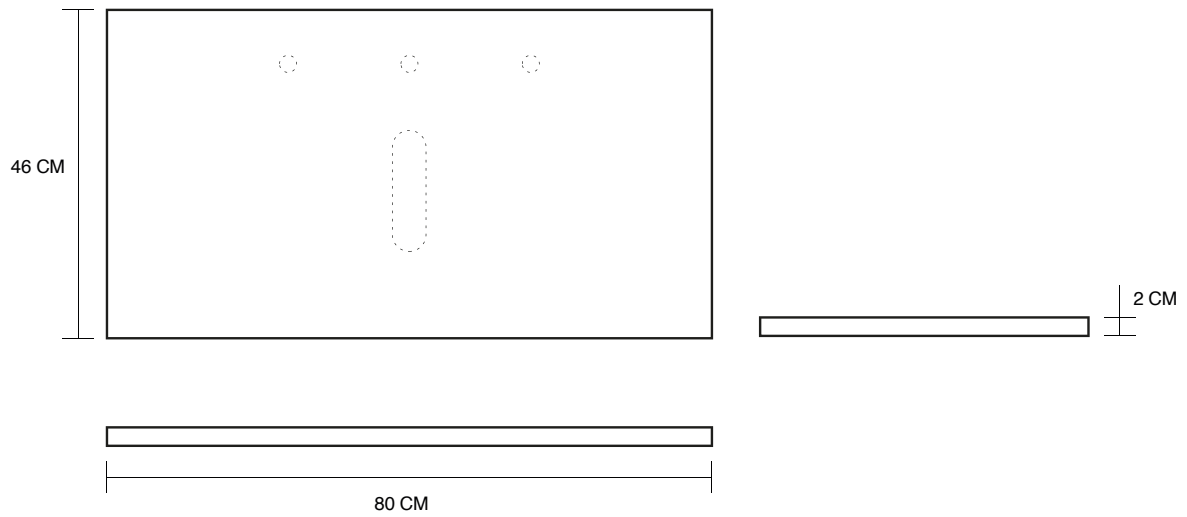

## Art. 5702

TOP IN CERAMICA L80 P46 H2 Cm - 15 KG

Top in ceramica 80 Cm per Art. 5161  
Ceramic top 80 Cm For Art. 5161  
Plan en céramique 80 Cm Pour Art. 5161  
Keramikplatte 80 Cm Für Artikel 5161  
Encimera de cerámica 80 Cm Para Art. 5161  
Керамическая столешница 80 см для арт. 5161

Tolleranza dimensioni  $\pm 5\%$   
Dimension tolerance  $\pm 5\%$

**FORI PER LAVABI**  
**HOLES FOR WASHBASINS - ORIFICIOS PARA LAVABOS - ОТВЕРСТИЯ ПОД РАКОВИНЫ УМЫВАЛЬНИКА**

**ART. 5161 + 5702 = 800 X 460 mm**  
**CERAMIC TOP**

**F1: Foro Centrale**  
**F2: Foro DX**  
**F3: Foro SX**

Name	Art.	B	B+F1	B+F2	B+F3
SCARABEO FIDIA	5601	■	■	■	
SCARABEO FIDIA	5602 - 5603 - 5604 - 5605	■	■	■	■
SCARABEO YUGO	5901 - 5902	■			
GLAM	1807	■	■	■	
GLAM	1801 - 1802 - 1803 - 1804 - 1806	■			
SKINNY	5407 - 5411 - 5412	■			
SKINNY	5401 - 5402 - 5403 - 5408 - 5409 - 5410 - 5413 - 5414	■			
TEOREMA 2.0	5101 - 5112	■			
THIN-LINE	8045	■			
THIN-LINE	8009	■	■	■	
THIN-LINE	8010	■			
MOON	5501 - 5502				

Tolleranza dimensioni ± 5%  
 Dimension tolerance ± 5%