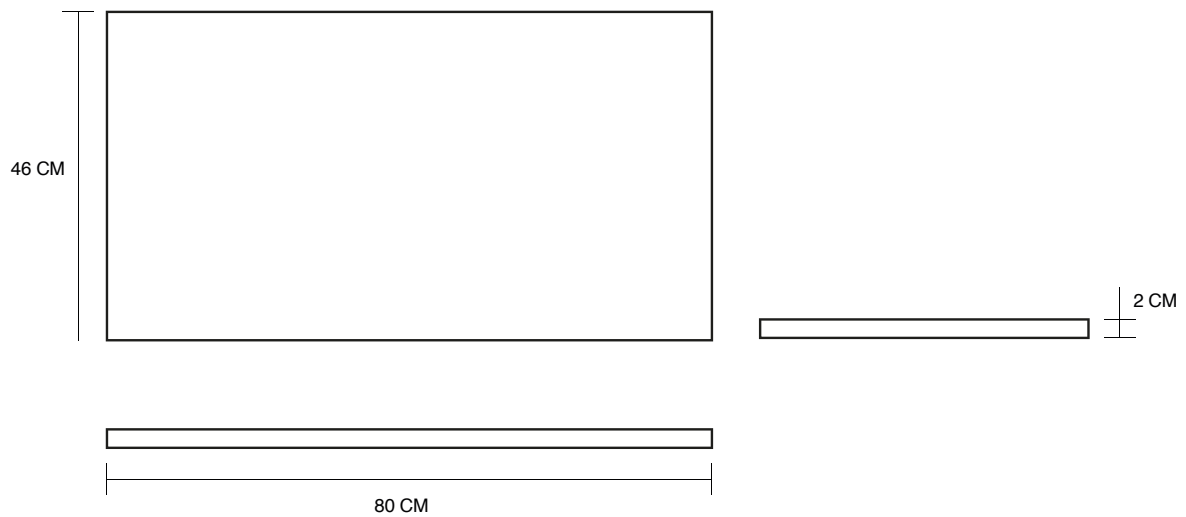

Art. 5702

PIANO IN CERAMICA L80 P46 H2 Cm

Top in ceramica 80 Cm per Art. 5161
Ceramic top 80 Cm For Art. 5161
Plan en céramique 80 Cm Pour Art. 5161
Keramikplatte 80 Cm Für Artikel 5161
Encimera de cerámica 80 Cm Para Art. 5161
Керамическая столешница 80 см для арт. 5161

Tolleranza dimensioni $\pm 5\%$
Dimension tolerance $\pm 5\%$

FORI PER LAVABI
HOLES FOR WASHBASINS - ORIFICIOS PARA LAVABOS - ОТВЕРСТИЯ ПОД РАКОВИНЫ УМЫВАЛЬНИКА

ART. 5161 + 5702 = 800 X 460 mm
CERAMIC TOP

Tolleranza dimensioni ± 5%
 Dimension tolerance ± 5%