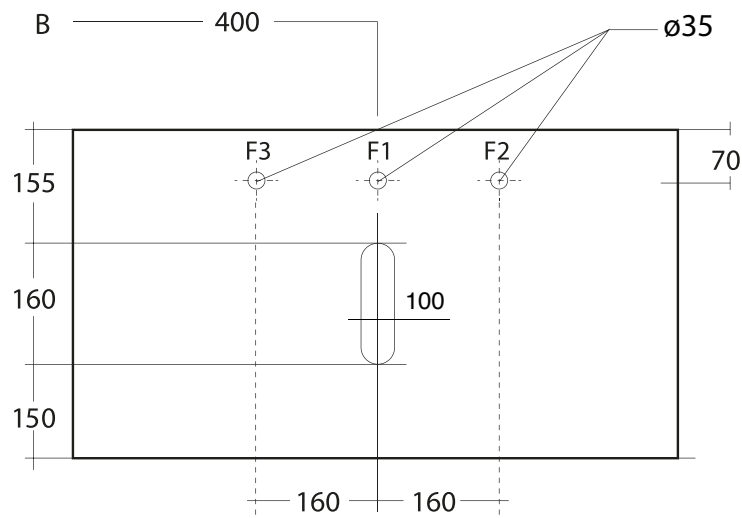

## Art. 5702

TOP IN CERAMICA L80 P46 H2 Cm - 15 KG

Top in ceramica 80 Cm per Art. 5161  
Ceramic top 80 Cm For Art. 5161  
Plan en céramique 80 Cm Pour Art. 5161  
Keramikplatte 80 Cm Für Artikel 5161  
Encimera de cerámica 80 Cm Para Art. 5161  
Керамическая столешница 80 см для арт. 5161

Tolleranza dimensioni  $\pm 5\%$   
Dimension tolerance  $\pm 5\%$

**FORI PER LAVABI**  
**HOLES FOR WASHBASINS - ORIFICIOS PARA LAVABOS - ОТВЕРСТИЯ ПОД РАКОВИНЫ УМЫВАЛЬНИКА**

**ART. 5161 + 5702 = 800 X 460 mm**  
**CERAMIC TOP**

Tolleranza dimensioni ± 5%  
 Dimension tolerance ± 5%