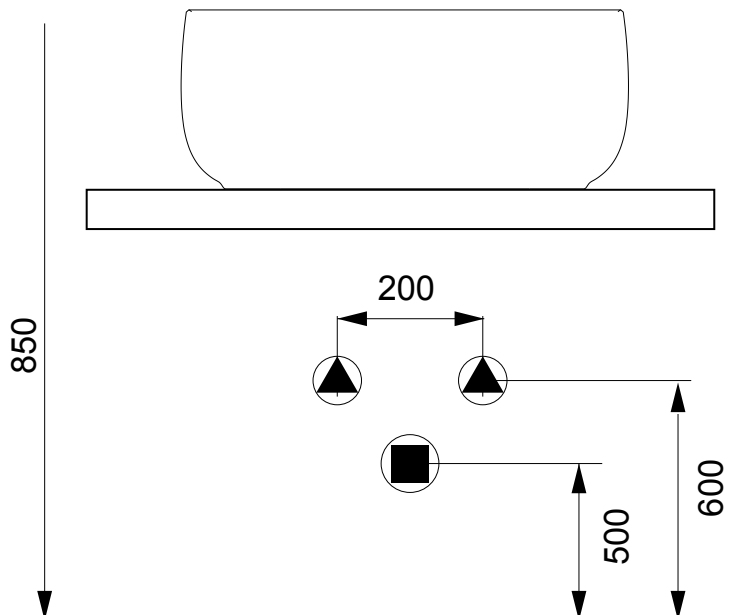

Art. 5605

SCARABEO FIDIA® - ø54,5 x h28,5 Cm - 11 Kg - 13 L.

Lavabo da appoggio
Lay-on washbasin
Lavabo à poser
Aufsatzwaschbecken
Lavabo de apoio
Раковина умывальника накладная

Tolleranza dimensioni ± 5%
Dimension tolerance ± 5%