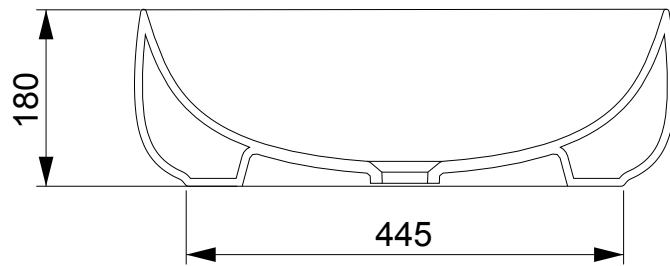

Art. 5605

SCARABEO FIDIA® - ø54,5 x h28,5 Cm - 11 Kg - 13 L.

Lavabo da appoggio
Lay-on washbasin
Lavabo à poser
Aufsatzwaschbecken
Lavabo de apoio
Раковина умывальника накладная

Tolleranza dimensioni ± 5%
Dimension tolerance ± 5%