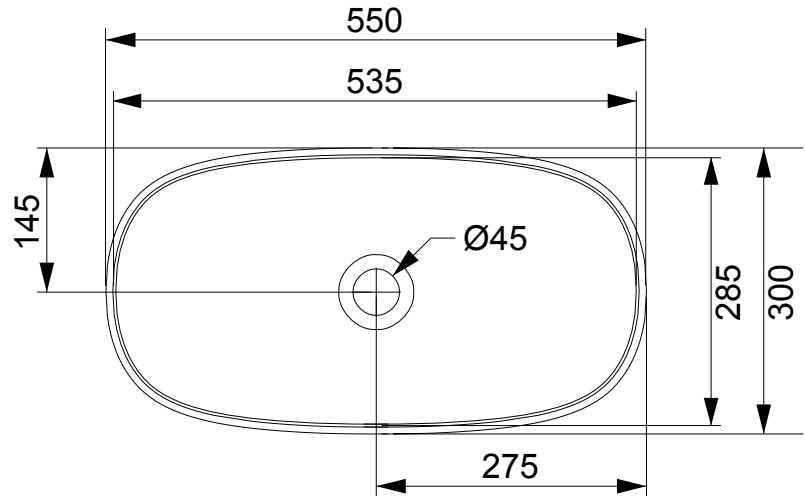

Art. 5605

SCARABEO FIDIA® - ø54,5 x h28,5 Cm - 11 Kg - 13 L.

Lavabo da appoggio
Lay-on washbasin
Lavabo à poser
Aufsatzwaschbecken
Lavabo de apoio
Раковина умывальника накладная

Tolleranza dimensioni ± 5%
Dimension tolerance ± 5%