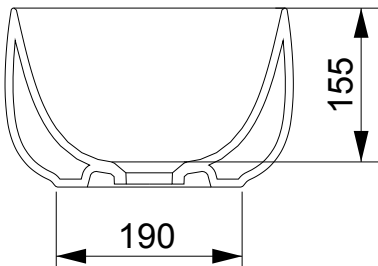

Art. 5605

SCARABEO FIDIA® - ø54,5 x h28,5 Cm - 11 Kg - 13 L.

Lavabo da appoggio
Lay-on washbasin
Lavabo à poser
Aufsatzwaschbecken
Lavabo de apoio
Раковина умывальника накладная

Tolleranza dimensioni ± 5%
Dimension tolerance ± 5%