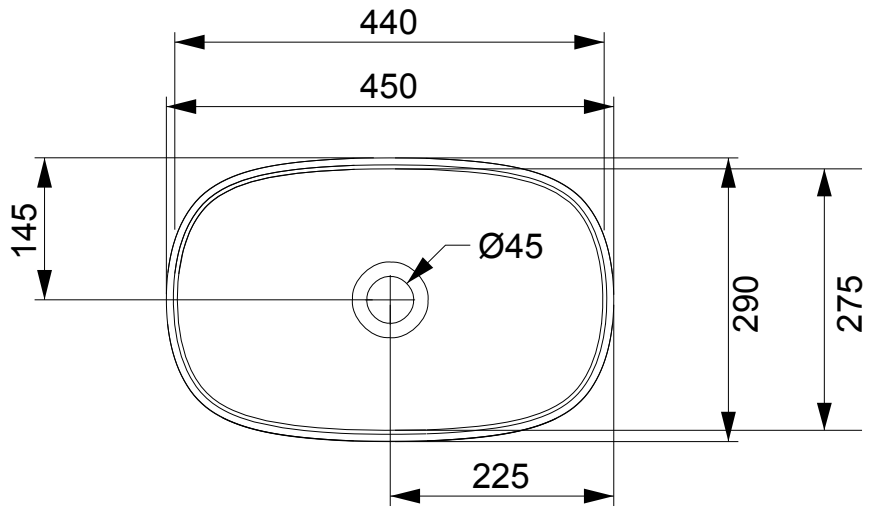

Art. 5604

SCARABEO FIDIA® - ø44,5 x h28,5 Cm - 9 Kg - 10 L.

Lavabo da appoggio
Lay-on washbasin
Lavabo à poser
Aufsatzwaschbecken
Lavabo de apoio
Раковина умывальника накладная

Tolleranza dimensioni ± 5%
Dimension tolerance ± 5%