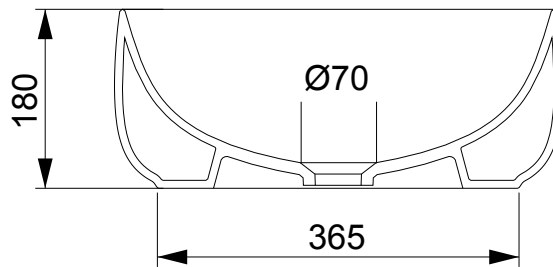

Art. 5604

SCARABEO FIDIA® - ø44,5 x h28,5 Cm - 9 Kg - 10 L.

Lavabo da appoggio
Lay-on washbasin
Lavabo à poser
Aufsatzwaschbecken
Lavabo de apoio
Раковина умывальника накладная

Tolleranza dimensioni ± 5%
Dimension tolerance ± 5%