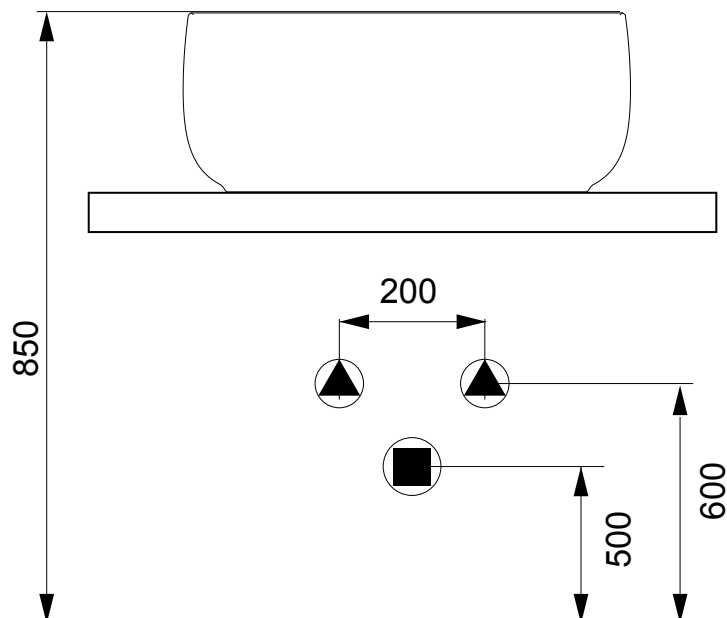

Art. 5604

SCARABEO FIDIA® - ø44,5 x h28,5 Cm - 9 Kg - 10 L.

Lavabo da appoggio
Lay-on washbasin
Lavabo à poser
Aufsatzwaschbecken
Lavabo de apoio
Раковина умывальника накладная

Tolleranza dimensioni ± 5%
Dimension tolerance ± 5%