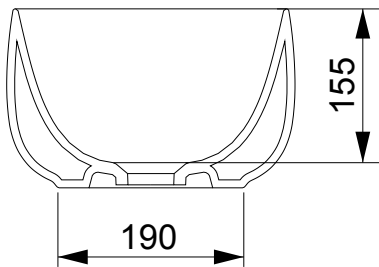

Art. 5604

SCARABEO FIDIA® - ø44,5 x h28,5 Cm - 9 Kg - 10 L.

Lavabo da appoggio
Lay-on washbasin
Lavabo à poser
Aufsatzwaschbecken
Lavabo de apoio
Раковина умывальника накладная

Tolleranza dimensioni ± 5%
Dimension tolerance ± 5%