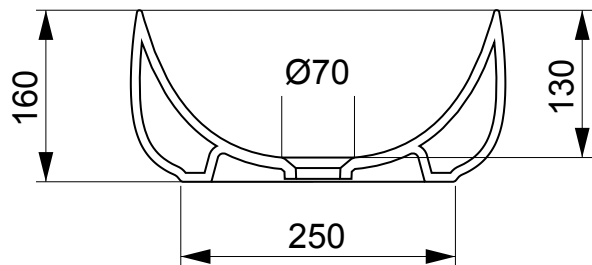

Art. 5603

SCARABEO FIDIA® - ø35 x h16 Cm - 7 Kg - 7 L.

Lavabo da appoggio
Lay-on washbasin
Lavabo à poser
Aufsatzwaschbecken
Lavabo de apoio
Раковина умывальника накладная

Tolleranza dimensioni $\pm 5\%$
Dimension tolerance $\pm 5\%$