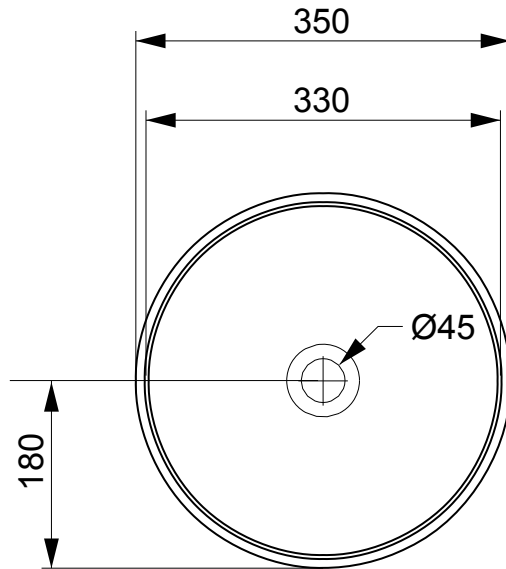

Art. 5603

SCARABEO FIDIA® - ø35 x h16 Cm - 7 Kg - 7 L.

Lavabo da appoggio
Lay-on washbasin
Lavabo à poser
Aufsatzwaschbecken
Lavabo de apoio
Раковина умывальника накладная

Tolleranza dimensioni $\pm 5\%$
Dimension tolerance $\pm 5\%$