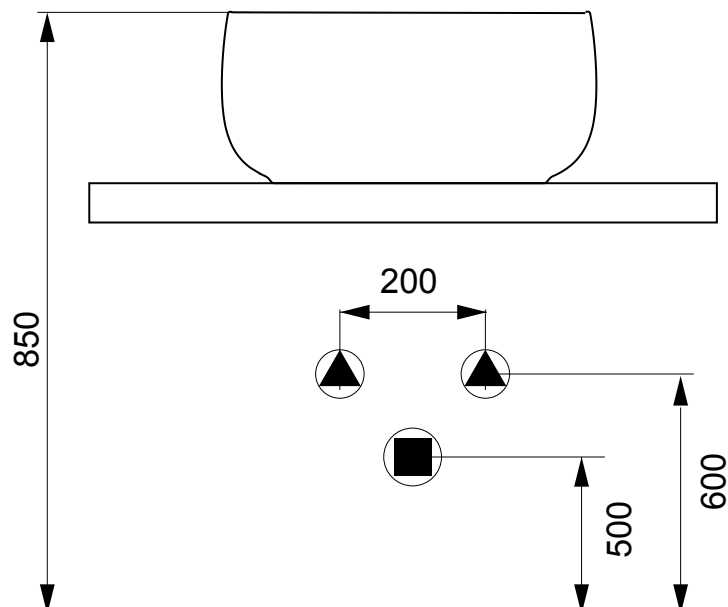

Art. 5603

SCARABEO FIDIA® - ø35 x h16 Cm - 7 Kg - 7 L.

Lavabo da appoggio
Lay-on washbasin
Lavabo à poser
Aufsatzwaschbecken
Lavabo de apoio
Раковина умывальника накладная

Tolleranza dimensioni $\pm 5\%$
Dimension tolerance $\pm 5\%$