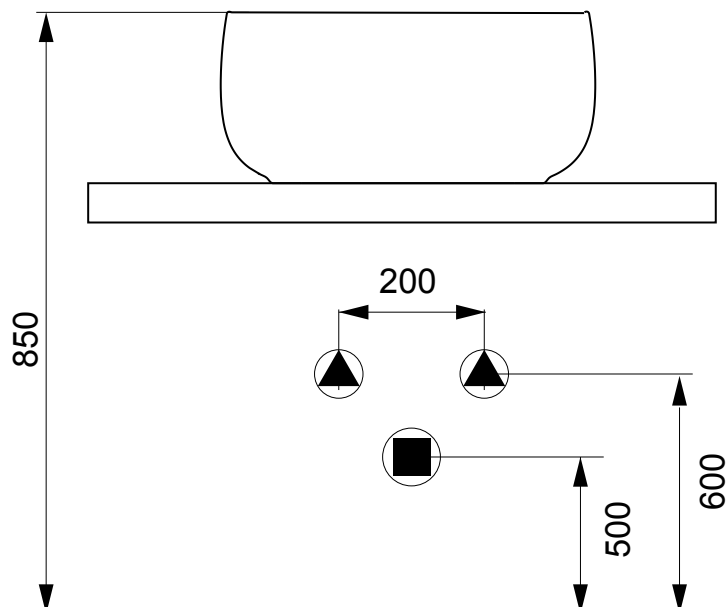

Art. 5602

SCARABEO FIDIA® - ø44 x h20 Cm - 12 Kg - 16 L.

Lavabo da appoggio
Lay-on washbasin
Lavabo à poser
Aufsatzwaschbecken
Lavabo de apoio
Раковина умывальника накладная

Tolleranza dimensioni $\pm 5\%$
Dimension tolerance $\pm 5\%$