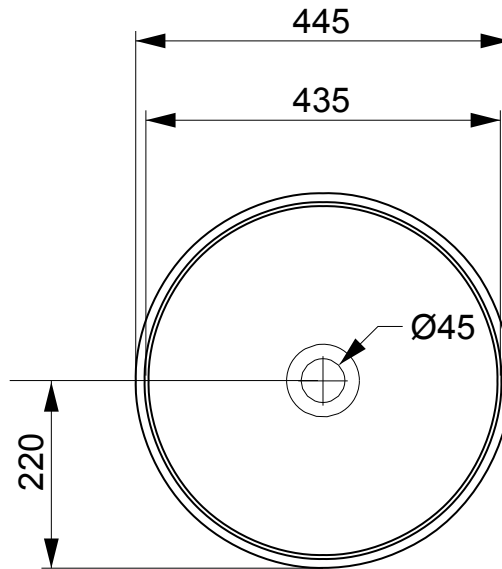

Art. 5602

SCARABEO FIDIA® - ø44 x h20 Cm - 12 Kg - 16 L.

Lavabo da appoggio
Lay-on washbasin
Lavabo à poser
Aufsatzwaschbecken
Lavabo de apoio
Раковина умывальника накладная

Tolleranza dimensioni $\pm 5\%$
Dimension tolerance $\pm 5\%$