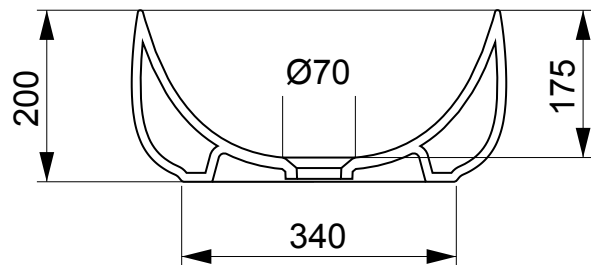

Art. 5602

SCARABEO FIDIA® - ø44 x h20 Cm - 12 Kg - 16 L.

Lavabo da appoggio
Lay-on washbasin
Lavabo à poser
Aufsatzwaschbecken
Lavabo de apoio
Раковина умывальника накладная

Tolleranza dimensioni $\pm 5\%$
Dimension tolerance $\pm 5\%$