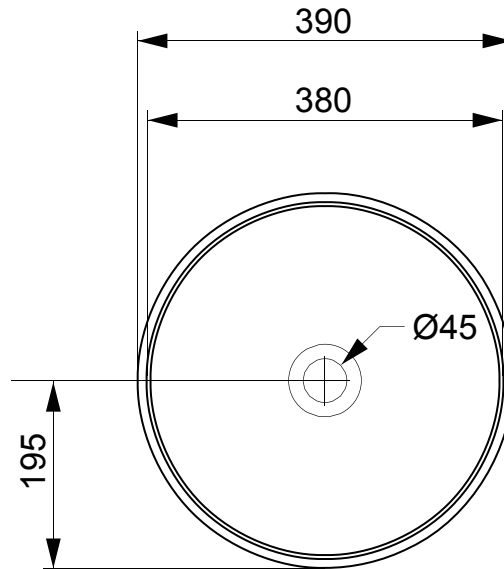

Art. 5601

SCARABEO FIDIA® - ø39 x h18 Cm - 9 Kg - 10 L.

Lavabo da appoggio
Lay-on washbasin
Lavabo à poser
Aufsatzwaschbecken
Lavabo de apoio
Раковина умывальника накладная

Tolleranza dimensioni $\pm 5\%$
Dimension tolerance $\pm 5\%$