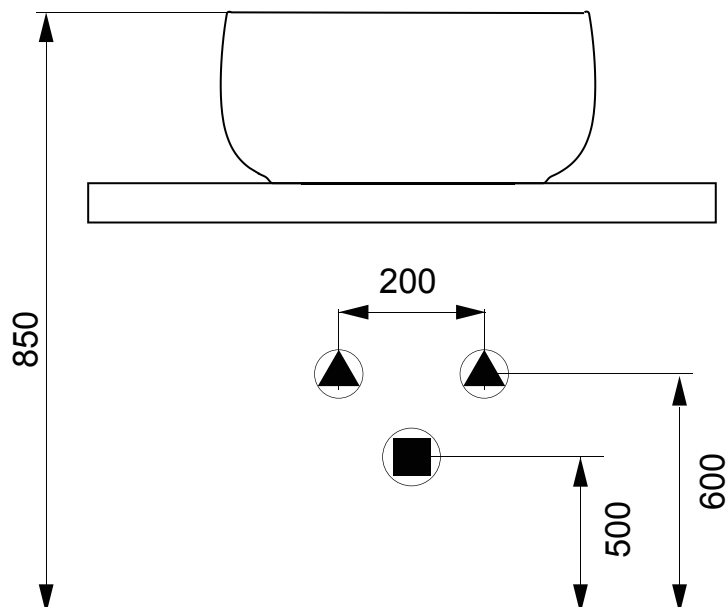

Art. 5601

SCARABEO FIDIA® - ø39 x h18 Cm - 9 Kg - 10 L.

Lavabo da appoggio
Lay-on washbasin
Lavabo à poser
Aufsatzwaschbecken
Lavabo de apoio
Раковина умывальника накладная

Tolleranza dimensioni $\pm 5\%$
Dimension tolerance $\pm 5\%$