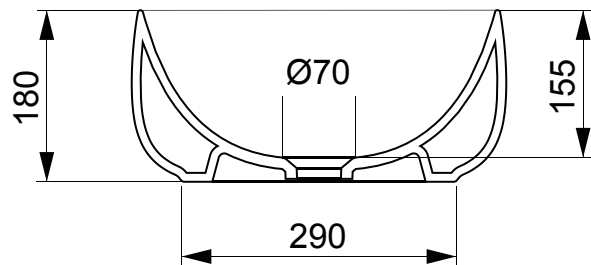

Art. 5601

SCARABEO FIDIA® - ø39 x h18 Cm - 9 Kg - 10 L.

Lavabo da appoggio
Lay-on washbasin
Lavabo à poser
Aufsatzwaschbecken
Lavabo de apoio
Раковина умывальника накладная

Tolleranza dimensioni $\pm 5\%$
Dimension tolerance $\pm 5\%$