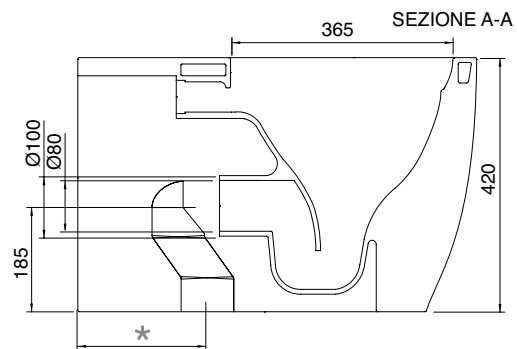

MOON MONOBLOCK

Art. 5526/CL - 66 x 36 Cm - 30 Kg - 6/4,5 L.

Wc monoblocco con scarico a parete predisposto per scarico a terra tramite curva tecnica in plastica

Monoblock WC with wall flushing system configured for floor flushing system via plastic spigot bend

Cuvette monobloc avec évacuation murale équipée pour évacuation au sol par gaine technique courbe en plastique

WC-Kombination mit Wandabfluss, mittels Kunststoff-Anschlussbogen für Bodenabfluss adaptierbar

Inodoro monobloque con desague a pared y predisposición para desague al suelo por medio de una curva técnica plástica

Моноблочный унитаз с настенным сливом подготовлен для напольного слива посредством пластикового технического колена

* 210 = + ART. 10014

* 210/285 = + ART. 10014/B

Tolleranza dimensioni \pm 5%

Dimension tolerance \pm 5%