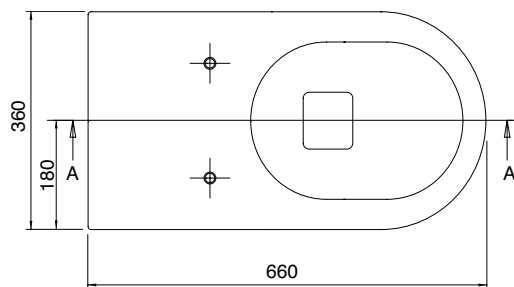

MOON MONOBLOCK

Art. 5526/CL - 66 x 36 Cm - 30 Kg - 6/4,5 L.

Wc monoblocco con scarico a parete predisposto per scarico a terra tramite curva tecnica in plastica

Monoblock WC with wall flushing system configured for floor flushing system via plastic spigot bend

Cuvette monobloc avec évacuation murale équipée pour évacuation au sol par gaine technique courbe en plastique

WC-Kombination mit Wandabfluss, mittels Kunststoff-Anschlussbogen für Bodenabfluss adaptierbar

Inodoro monobloque con desague a pared y predisposición para desague al suelo por medio de una curva técnica plástica

Моноблочный унитаз с настенным сливом подготовлен для напольного слива посредством пластикового технического колена

* 210 = + ART. 10014

* 210/285 = + ART. 10014/B

Tolleranza dimensioni \pm 5%

Dimension tolerance \pm 5%