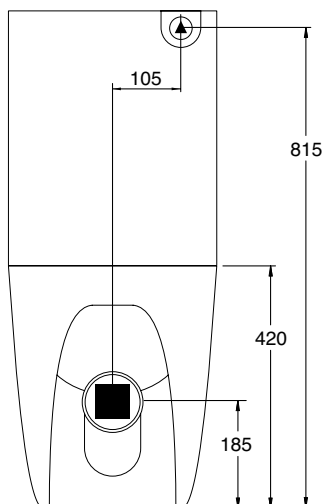

MOON MONOBLOCK

Art. 5526/CL - 66 x 36 Cm - 30 Kg - 6/4,5 L.

Wc monoblocco con scarico a parete predisposto per scarico a terra tramite curva tecnica in plastica

Monoblock WC with wall flushing system configured for floor flushing system via plastic spigot bend

Cuvette monobloc avec évacuation murale équipée pour évacuation au sol par gaine technique courbe en plastique

WC-Kombination mit Wandabfluss, mittels Kunststoff-Anschlussbogen für Bodenabfluss adaptierbar

Inodoro monobloque con desague a pared y predisposición para desague al suelo por medio de una curva técnica plástica

Моноблочный унитаз с настенным сливом подготовлен для напольного слива посредством пластикового технического колена

* 210 = + ART. 10014

* 210/285 = + ART. 10014/B

Tolleranza dimensioni \pm 5%

Dimension tolerance \pm 5%