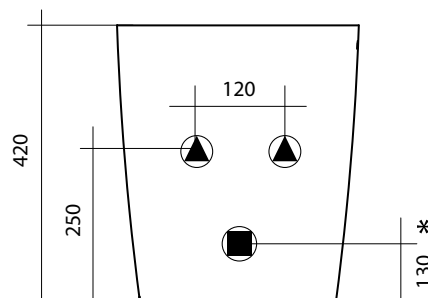

Art. 5418

**SKINNY BIDET - 55 x 36 x h42 Cm - 22 Kg**

Bidet a terra  
Floor-mounted bidet  
Bidet au sol  
Bodenstehendes Bidet  
Bidet a tierra  
Биде напольное

ADAPTABLE

Art. 10019

Sifone in ottone da 1"1/4 per bidet  
Brass trap, 1" 1/4 chromed for bidet  
Syphon petit chromé 1"1/4 pour bidet  
Siphon aus verchromtem 1" 1/4 für bidet  
Sifón de latón de 1"1/4 para bidé  
Сифон латунный 1"1/4 для биде

Tolleranza dimensioni ± 5%  
Dimension tolerance ± 5%