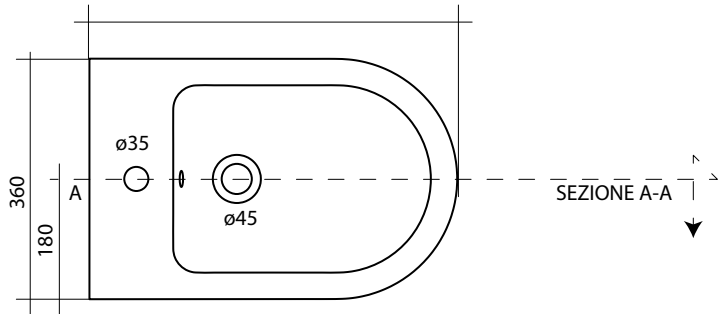

Art. 5418

**SKINNY BIDET - 55 x 36 x h42 Cm - 22 Kg**

Bidet a terra  
Floor-mounted bidet  
Bidet au sol  
Bodenstehendes Bidet  
Bidet a tierra  
Биде напольное

ADAPTABLE

Art. 10019

Sifone in ottone da 1"1/4 per bidet  
Brass trap, 1" 1/4 chromed for bidet  
Syphon petit chromé 1"1/4 pour bidet  
Siphon aus verchromtem 1" 1/4 für bidet  
Sifón de latón de 1"1/4 para bidé  
Сифон латунный 1"1/4 для биде

Tolleranza dimensioni ± 5%  
Dimension tolerance ± 5%