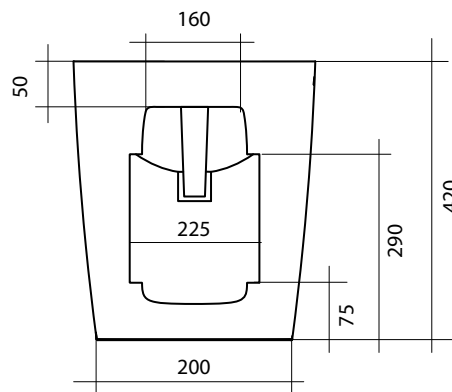

Art. 5418

**SKINNY BIDET - 55 x 36 x h42 Cm - 22 Kg**

Bidet a terra  
Floor-mounted bidet  
Bidet au sol  
Bodenstehendes Bidet  
Bidet a tierra  
Биде напольное

ADAPTABLE

Art. 10019

Sifone in ottone da 1"1/4 per bidet  
Brass trap, 1" 1/4 chromed for bidet  
Syphon petit chromé 1"1/4 pour bidet  
Siphon aus verchromtem 1" 1/4 für bidet  
Sifón de latón de 1"1/4 para bidé  
Сифон латунный 1"1/4 для биде

Tolleranza dimensioni ± 5%  
Dimension tolerance ± 5%