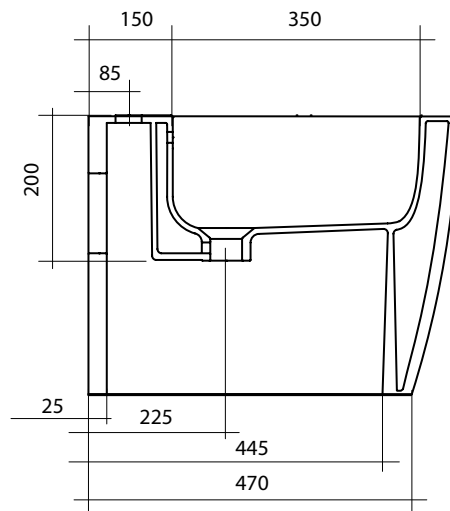

Art. 5418

**SKINNY BIDET - 55 x 36 x h42 Cm - 22 Kg**

Bidet a terra  
Floor-mounted bidet  
Bidet au sol  
Bodenstehendes Bidet  
Bidet a tierra  
Биде напольное

ADAPTABLE

Art. 10019

Sifone in ottone da 1"1/4 per bidet  
Brass trap, 1" 1/4 chromed for bidet  
Syphon petit chromé 1"1/4 pour bidet  
Siphon aus verchromtem 1" 1/4 für bidet  
Sifón de latón de 1"1/4 para bidé  
Сифон латунный 1"1/4 для биде

Tolleranza dimensioni ± 5%  
Dimension tolerance ± 5%