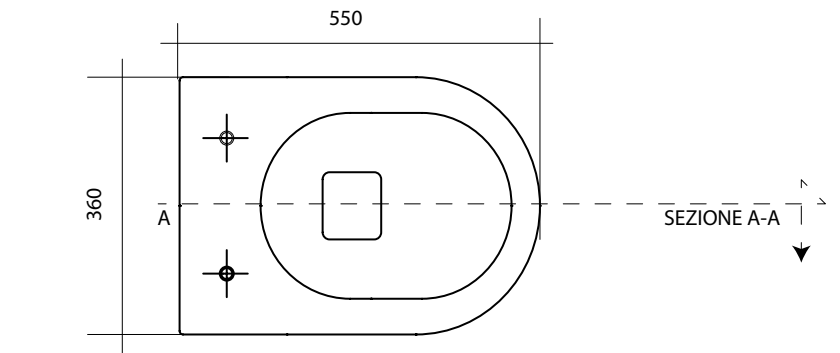

SKINNY TWIST WC - 55 x 36 x h42 Cm - 22 Kg

Wc a terra
 Floor-mounted wc
 Cuvette au sol
 Bodenstehendes wc
 Inodoro a tierra
 Унитаз напольный

Scarico traslato
 Shifted outlet

*

A: Scarico a terra / Drain to ground

A	10014	10014 + 10014/C	10014D
	90 mm	90 / 365 mm	140 / 185 mm

B: Scarico a parete / Wall outlet drain

B	10036
	220±50 mm

C: Ingresso acqua / Water supply inlet

C	10028
	350±15 mm

Tolleranza dimensioni ± 5%
 Dimension tolerance ± 5%