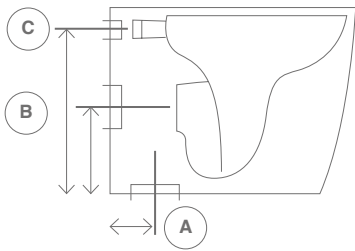

SKINNY TWIST WC - 55 x 36 x h42 Cm - 22 Kg

Wc a terra
 Floor-mounted wc
 Cuvette au sol
 Bodenstehendes wc
 Inodoro a tierra
 Унитаз напольный

Scarico traslato
 Shifted outlet

*

A: Scarico a terra / Drain to ground

A	10014	10014 + 10014/C	10014D
	90 mm	90 / 365 mm	140 / 185 mm

B: Scarico a parete / Wall outlet drain

B	10036
	220±50 mm

C: Ingresso acqua / Water supply inlet

C	10028
	350±15 mm

Tolleranza dimensioni ± 5%
 Dimension tolerance ± 5%