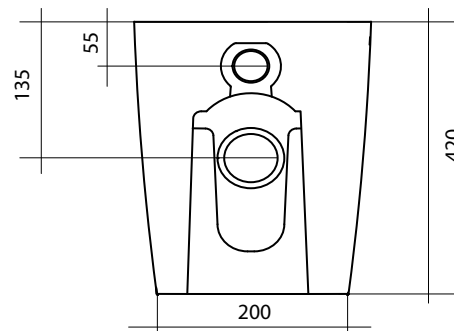

SKINNY TWIST WC - 55 x 36 x h42 Cm - 22 Kg

Wc a terra
 Floor-mounted wc
 Cuvette au sol
 Bodenstehendes wc
 Inodoro a tierra
 Унитаз напольный

Scarico traslato
 Shifted outlet

*

A: Scarico a terra / Drain to ground

A	10014	10014 + 10014/C	10014D
	90 mm	90 / 365 mm	140 / 185 mm

B: Scarico a parete / Wall outlet drain

B	10036
	220±50 mm

C: Ingresso acqua / Water supply inlet

C	10028
	350±15 mm

Tolleranza dimensioni ± 5%
 Dimension tolerance ± 5%