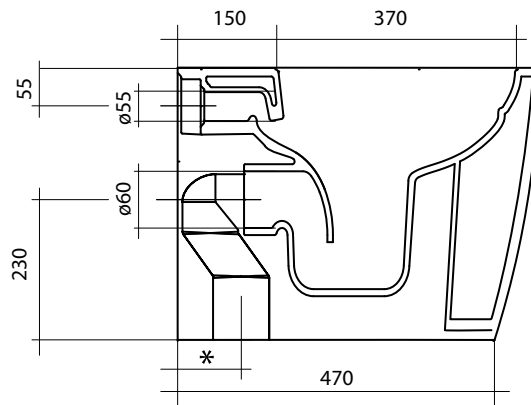

SKINNY TWIST WC - 55 x 36 x h42 Cm - 22 Kg

Wc a terra
 Floor-mounted wc
 Cuvette au sol
 Bodenstehendes wc
 Inodoro a tierra
 Унитаз напольный

Scarico traslato
 Shifted outlet

*

A: Scarico a terra / Drain to ground

A	10014	10014 + 10014/C	10014D
	90 mm	90 / 365 mm	140 / 185 mm

B: Scarico a parete / Wall outlet drain

B	10036
	220±50 mm

C: Ingresso acqua / Water supply inlet

C	10028
	350±15 mm

Tolleranza dimensioni ± 5%
 Dimension tolerance ± 5%