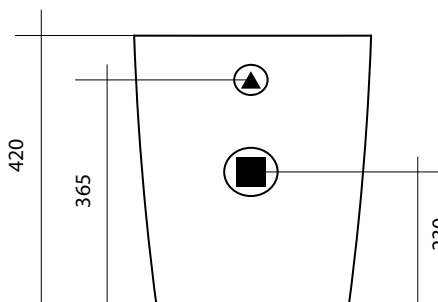

SKINNY TWIST WC - 55 x 36 x h42 Cm - 22 Kg

Wc a terra
 Floor-mounted wc
 Cuvette au sol
 Bodenstehendes wc
 Inodoro a tierra
 Унитаз напольный

Scarico traslato
 Shifted outlet

*

A: Scarico a terra / Drain to ground

A	10014	10014 + 10014/C	10014D
	90 mm	90 / 365 mm	140 / 185 mm

B: Scarico a parete / Wall outlet drain

B	10036
	220±50 mm

C: Ingresso acqua / Water supply inlet

C	10028
	350±15 mm

Tolleranza dimensioni ± 5%
 Dimension tolerance ± 5%