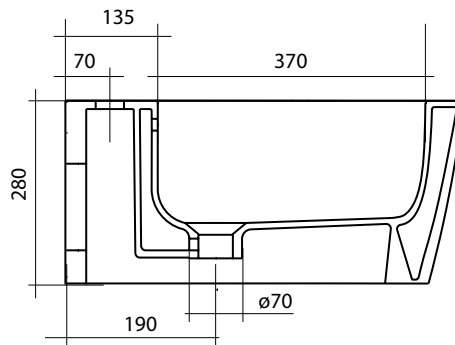

Art. 5416

SKINNY HUNG BIDET - 55 x 36 Cm - 20 Kg

Bidet sospeso
Wall-mounted bidet
Bidet suspendu
Hänge-Bidet
Bidet suspendido
Биде подвесное

Art. 10019

Sifone in ottone da 1"1/4 per bidet
Brass trap, 1" 1/4 chromed for bidet
Syphon petit chromé 1"1/4 pour bidet
Siphon aus verchromtem 1" 1/4 für bidet
Sifón de latón de 1"1/4 para bidé
Сифон латунный 1"1/4 для биде

Tolleranza dimensioni ± 5%
Dimension tolerance ± 5%