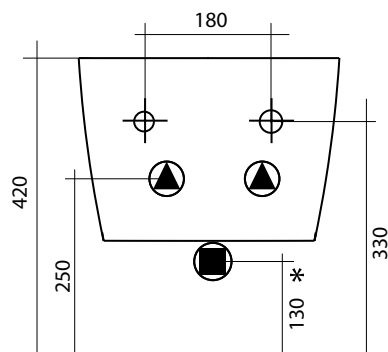

Art. 5416

SKINNY HUNG BIDET - 55 x 36 x h28 Cm - 20 Kg

Bidet sospeso
Wall-mounted bidet
Bidet suspendu
Hänge-Bidet
Bidet suspendido
Биде подвесное

Art. 10019

Sifone in ottone da 1"1/4 per bidet
Brass trap, 1" 1/4 chromed for bidet
Syphon petit chromé 1"1/4 pour bidet
Siphon aus verchromtem 1" 1/4 für bidet
Sifón de latón de 1"1/4 para bidé
Сифон латунный 1"1/4 для биде

Tolleranza dimensioni $\pm 5\%$
Dimension tolerance $\pm 5\%$