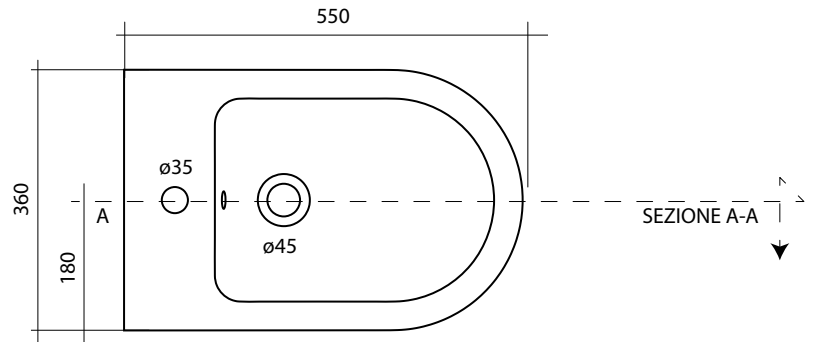

Art. 5416

SKINNY HUNG BIDET - 55 x 36 Cm - 20 Kg

Bidet sospeso
Wall-mounted bidet
Bidet suspendu
Hänge-Bidet
Bidet suspendido
Биде подвесное

Art. 10019

Sifone in ottone da 1"1/4 per bidet
Brass trap, 1" 1/4 chromed for bidet
Syphon petit chromé 1"1/4 pour bidet
Siphon aus verchromtem 1" 1/4 für bidet
Sifón de latón de 1"1/4 para bidé
Сифон латунный 1"1/4 для биде

Tolleranza dimensioni ± 5%
Dimension tolerance ± 5%