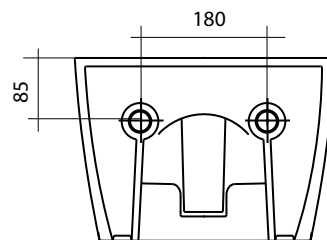

Art. 5416

SKINNY HUNG BIDET - 55 x 36 Cm - 20 Kg

Bidet sospeso
Wall-mounted bidet
Bidet suspendu
Hänge-Bidet
Bidet suspendido
Биде подвесное

Art. 10019

Sifone in ottone da 1"1/4 per bidet
Brass trap, 1" 1/4 chromed for bidet
Syphon petit chromé 1"1/4 pour bidet
Siphon aus verchromtem 1" 1/4 für bidet
Sifón de latón de 1"1/4 para bidé
Сифон латунный 1"1/4 для биде

Tolleranza dimensioni ± 5%
Dimension tolerance ± 5%