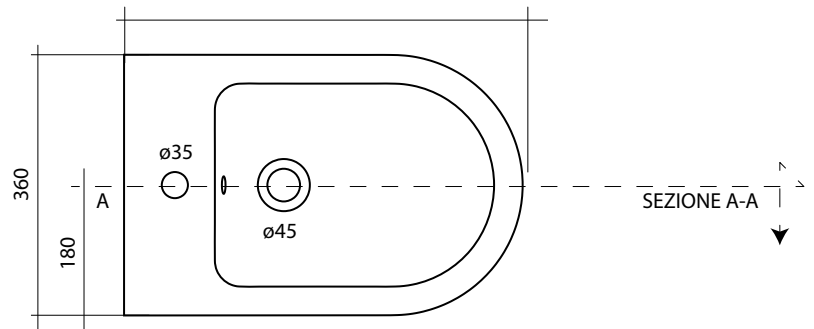

Art. 5416

SKINNY HUNG BIDET - 55 x 36 x h28 Cm - 20 Kg

Bidet sospeso
Wall-mounted bidet
Bidet suspendu
Hänge-Bidet
Bidet suspendido
Биде подвесное

Art. 10019

Sifone in ottone da 1"1/4 per bidet
Brass trap, 1" 1/4 chromed for bidet
Syphon petit chromé 1"1/4 pour bidet
Siphon aus verchromtem 1" 1/4 für bidet
Sifón de latón de 1"1/4 para bidé
Сифон латунный 1"1/4 для биде

Tolleranza dimensioni $\pm 5\%$
Dimension tolerance $\pm 5\%$