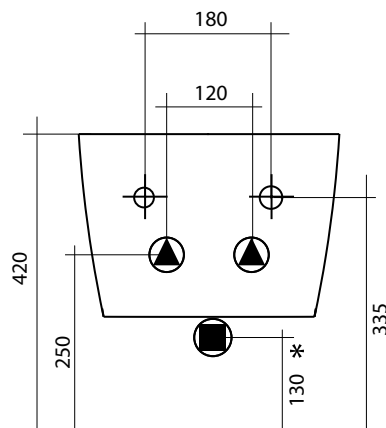

Art. 5416

SKINNY HUNG BIDET - 55 x 36 Cm - 20 Kg

Bidet sospeso
Wall-mounted bidet
Bidet suspendu
Hänge-Bidet
Bidet suspendido
Биде подвесное

Art. 10019

Sifone in ottone da 1"1/4 per bidet
Brass trap, 1" 1/4 chromed for bidet
Syphon petit chromé 1"1/4 pour bidet
Siphon aus verchromtem 1" 1/4 für bidet
Sifón de latón de 1"1/4 para bidé
Сифон латунный 1"1/4 для биде

Tolleranza dimensioni ± 5%
Dimension tolerance ± 5%