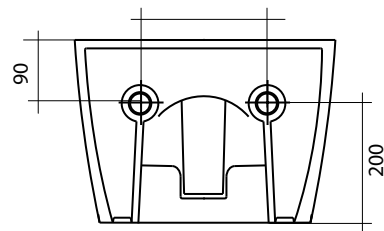

Art. 5416

SKINNY HUNG BIDET - 55 x 36 x h28 Cm - 20 Kg

Bidet sospeso
Wall-mounted bidet
Bidet suspendu
Hänge-Bidet
Bidet suspendido
Биде подвесное

Art. 10019

Sifone in ottone da 1"1/4 per bidet
Brass trap, 1" 1/4 chromed for bidet
Syphon petit chromé 1"1/4 pour bidet
Siphon aus verchromtem 1" 1/4 für bidet
Sifón de latón de 1"1/4 para bidé
Сифон латунный 1"1/4 для биде

Tolleranza dimensioni $\pm 5\%$
Dimension tolerance $\pm 5\%$