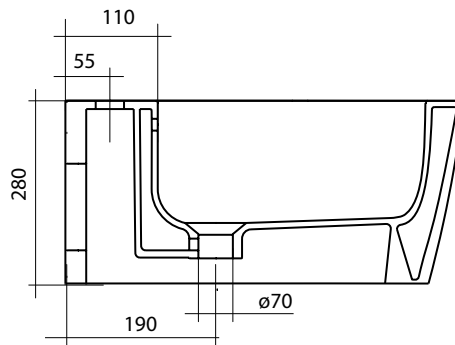

Art. 5416

SKINNY HUNG BIDET - 55 x 36 x h28 Cm - 20 Kg

Bidet sospeso
Wall-mounted bidet
Bidet suspendu
Hänge-Bidet
Bidet suspendido
Биде подвесное

Art. 10019

Sifone in ottone da 1"1/4 per bidet
Brass trap, 1" 1/4 chromed for bidet
Syphon petit chromé 1"1/4 pour bidet
Siphon aus verchromtem 1" 1/4 für bidet
Sifón de latón de 1"1/4 para bidé
Сифон латунный 1"1/4 для биде

Tolleranza dimensioni $\pm 5\%$
Dimension tolerance $\pm 5\%$