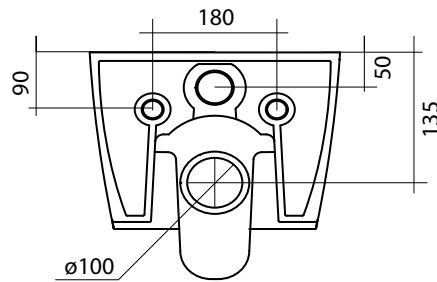

Art. 5415/TW

SKINNY TWIST HUNG WC - 55 x 36 x h28 Cm - 20 Kg

Wc Sospeso
Wall-mounted WC
Cuvette suspendue
Hänge-WC
Inodoro suspendido
Унитаз подвесной

Tolleranza dimensioni $\pm 5\%$
Dimension tolerance $\pm 5\%$