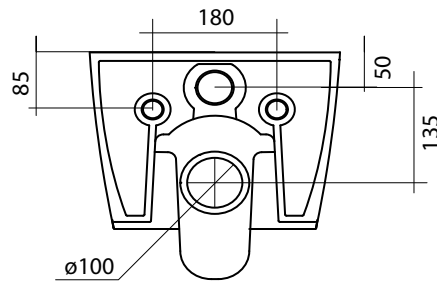

Art. 5415/TW

SKINNY TWIST HUNG WC - 55 x 36 Cm - 22 Kg

Wc Sospeso
Wall-mounted WC
Cuvette suspendue
Hänge-WC
Inodoro suspendido
Унитаз подвесной

Tolleranza dimensioni $\pm 5\%$
Dimension tolerance $\pm 5\%$