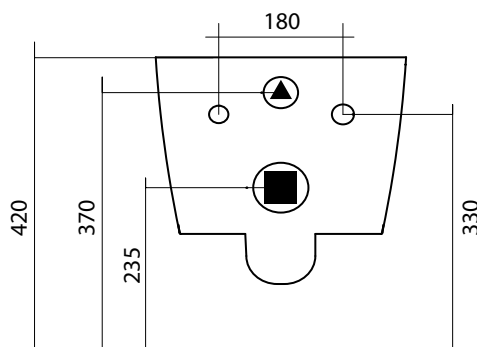

Art. 5415/TW

SKINNY TWIST HUNG WC - 55 x 36 x h28 Cm - 20 Kg

Wc Sospeso
Wall-mounted WC
Cuvette suspendue
Hänge-WC
Inodoro suspendido
Унитаз подвесной

Tolleranza dimensioni $\pm 5\%$
Dimension tolerance $\pm 5\%$