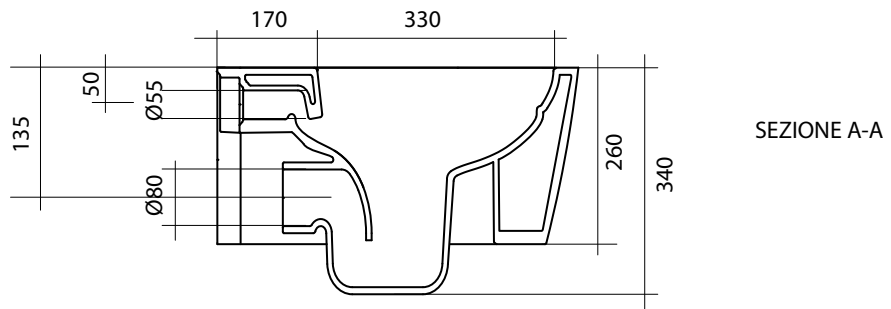

Art. 5415/TW

SKINNY TWIST HUNG WC - 55 x 36 Cm - 22 Kg

Wc Sospeso
Wall-mounted WC
Cuvette suspendue
Hänge-WC
Inodoro suspendido
Унитаз подвесной

Tolleranza dimensioni $\pm 5\%$
Dimension tolerance $\pm 5\%$