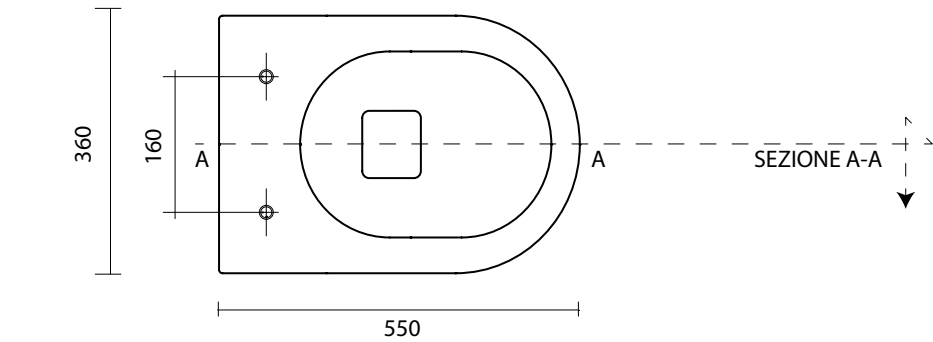

Art. 5415/TW

SKINNY TWIST HUNG WC - 55 x 36 Cm - 22 Kg

Wc Sospeso
Wall-mounted WC
Cuvette suspendue
Hänge-WC
Inodoro suspendido
Унитаз подвесной

Tolleranza dimensioni $\pm 5\%$
Dimension tolerance $\pm 5\%$