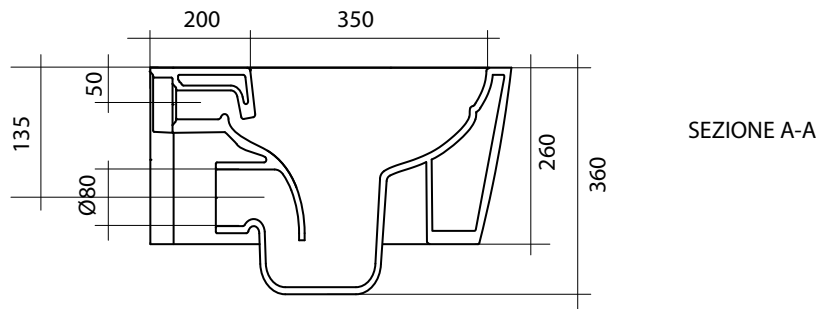

Art. 5415/TW

SKINNY TWIST HUNG WC - 55 x 36 x h28 Cm - 20 Kg

Wc Sospeso
Wall-mounted WC
Cuvette suspendue
Hänge-WC
Inodoro suspendido
Унитаз подвесной

Tolleranza dimensioni $\pm 5\%$
Dimension tolerance $\pm 5\%$