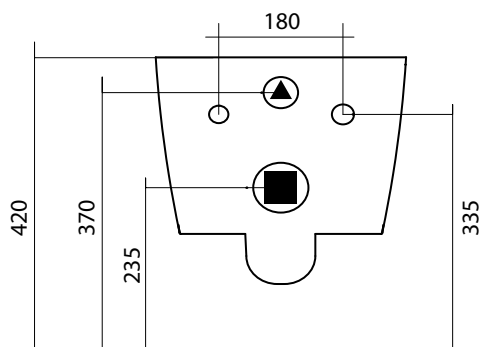

Art. 5415/TW

SKINNY TWIST HUNG WC - 55 x 36 Cm - 22 Kg

Wc Sospeso
Wall-mounted WC
Cuvette suspendue
Hänge-WC
Inodoro suspendido
Унитаз подвесной

Tolleranza dimensioni $\pm 5\%$
Dimension tolerance $\pm 5\%$