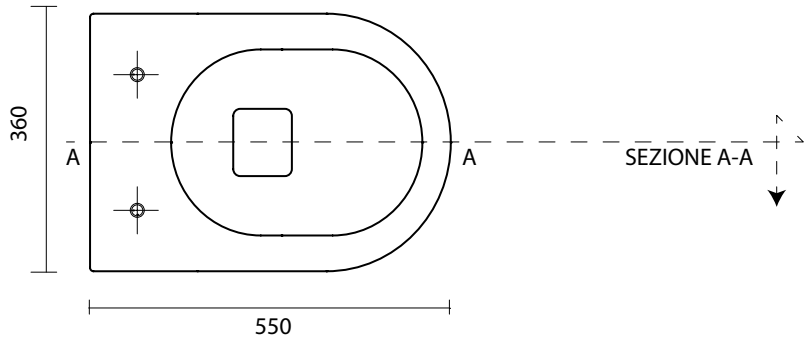

Art. 5415/TW

SKINNY TWIST HUNG WC - 55 x 36 x h28 Cm - 20 Kg

Wc Sospeso
Wall-mounted WC
Cuvette suspendue
Hänge-WC
Inodoro suspendido
Унитаз подвесной

Tolleranza dimensioni $\pm 5\%$
Dimension tolerance $\pm 5\%$