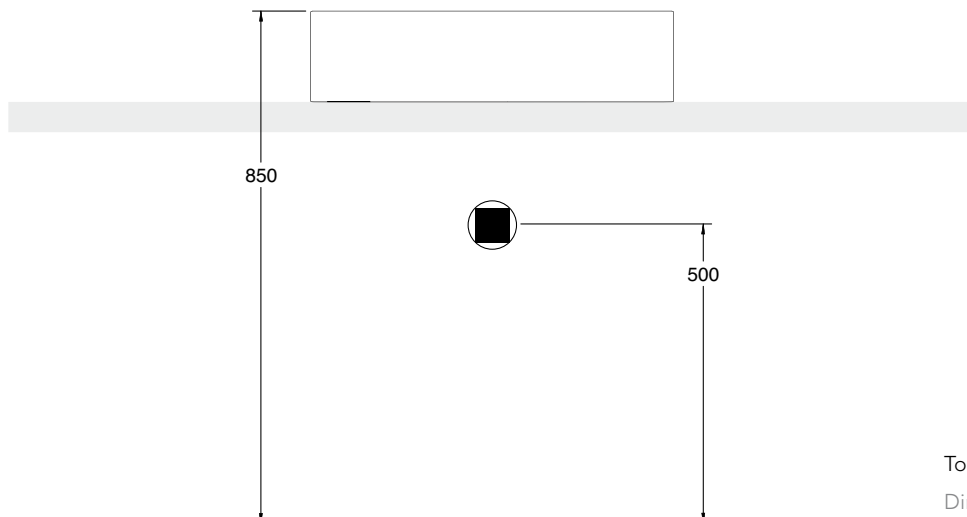

## SKINNY 60x36

Art. 5414 - 60 x 36 x h 15 Cm - 14 Kg - 15 L.

Lavabo da appoggio

Lay-on washbasin

Lavabo à poser

Aufsatzwaschbecken

Lavabo de apoio

Раковина умывальника накладная

SEZIONE A-A

Tolleranza dimensioni  $\pm 5\%$

Dimension tolerance  $\pm 5\%$