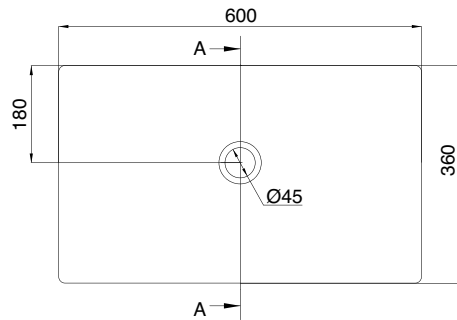

## SKINNY 60x36

Art. 5414 - 60 x 36 x h 15 Cm - 14 Kg - 15 L.

Lavabo da appoggio

Lay-on washbasin

Lavabo à poser

Aufsatzwaschbecken

Lavabo de apoio

Раковина умывальника накладная

SEZIONE A-A

Tolleranza dimensioni  $\pm 5\%$

Dimension tolerance  $\pm 5\%$