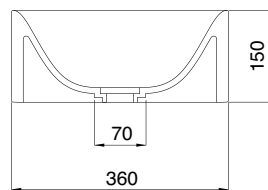

## SKINNY 60x36

Art. 5414 - 60 x 36 x h 15 Cm - 14 Kg - 15 L.

Lavabo da appoggio

Lay-on washbasin

Lavabo à poser

Aufsatzwaschbecken

Lavabo de apoio

Раковина умывальника накладная

SEZIONE A-A

Tolleranza dimensioni  $\pm 5\%$

Dimension tolerance  $\pm 5\%$