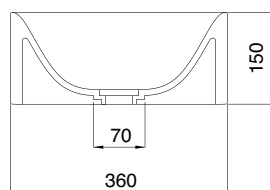

SKINNY 50x36

Art. 5413 - 50 x 36 x h 15 Cm - 11 Kg - 11 L.

Lavabo da appoggio

Lay-on washbasin

Lavabo à poser

Aufsatzwaschbecken

Lavabo de apoço

Раковина умывальника накладная

SEZIONE A-A

Tolleranza dimensioni $\pm 5\%$

Dimension tolerance $\pm 5\%$