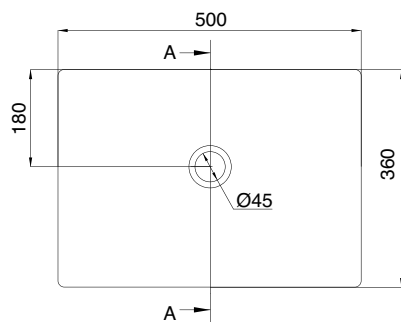

SKINNY 50x36

Art. 5413 - 50 x 36 x h 15 Cm - 11 Kg - 11 L.

Lavabo da appoggio

Lay-on washbasin

Lavabo à poser

Aufsatzwaschbecken

Lavabo de apoço

Раковина умывальника накладная

SEZIONE A-A

Tolleranza dimensioni $\pm 5\%$

Dimension tolerance $\pm 5\%$