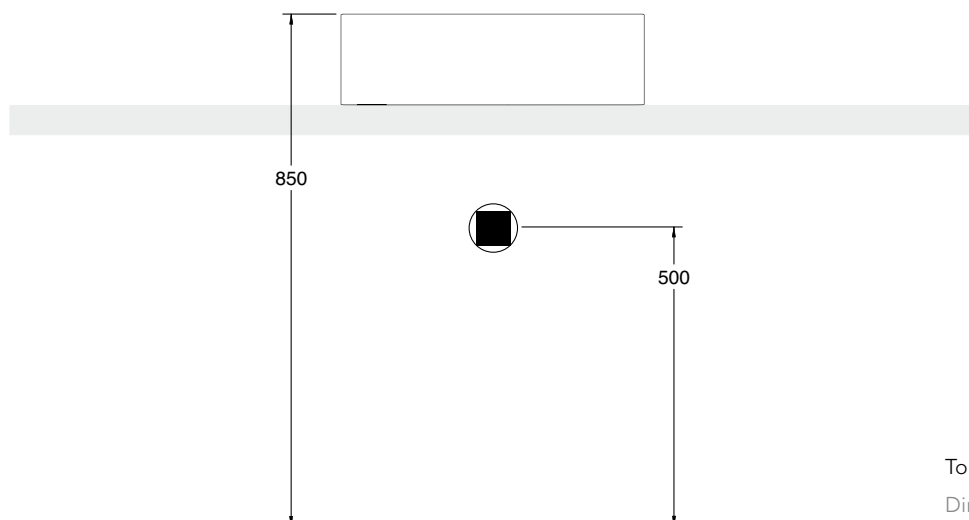

SKINNY 50x36

Art. 5413 - 50 x 36 x h 15 Cm - 11 Kg - 11 L.

Lavabo da appoggio

Lay-on washbasin

Lavabo à poser

Aufsatzwaschbecken

Lavabo de apoço

Раковина умывальника накладная

SEZIONE A-A

Tolleranza dimensioni $\pm 5\%$

Dimension tolerance $\pm 5\%$