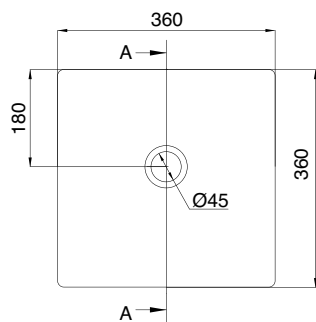

## SKINNY 36x36

Art. 5412 - 36 x 36 x h 15 Cm - 11 Kg - 9 L.

Lavabo da appoggio

Lay-on washbasin

Lavabo à poser

Aufsatzwaschbecken

Lavabo de apooyo

Раковина умывальника накладная

SEZIONE A-A

Tolleranza dimensioni  $\pm 5\%$

Dimension tolerance  $\pm 5\%$