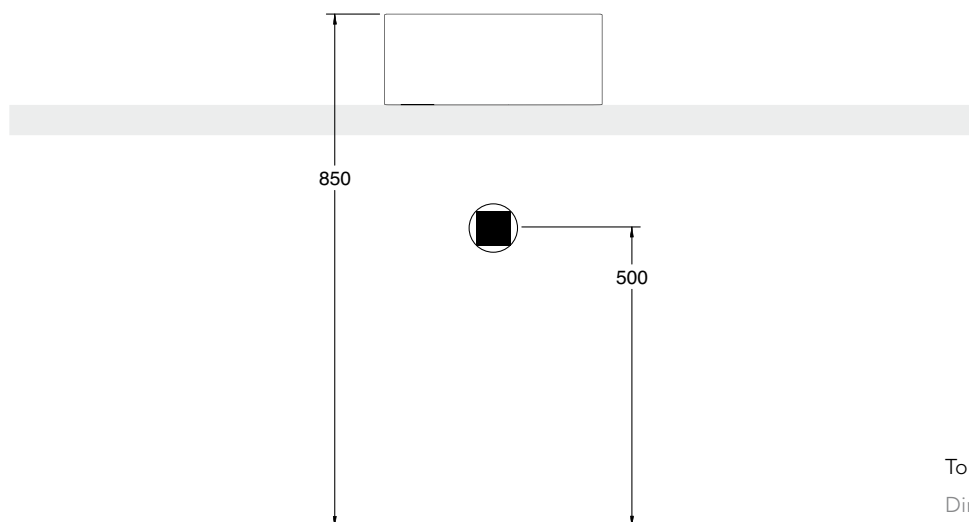

## SKINNY 36x36

Art. 5412 - 36 x 36 x h 15 Cm - 11 Kg - 9 L.

Lavabo da appoggio

Lay-on washbasin

Lavabo à poser

Aufsatzwaschbecken

Lavabo de apooyo

Раковина умывальника накладная

SEZIONE A-A

Tolleranza dimensioni  $\pm 5\%$

Dimension tolerance  $\pm 5\%$