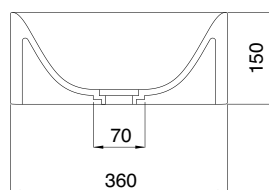

## SKINNY 36x36

Art. 5412 - 36 x 36 x h 15 Cm - 11 Kg - 9 L.

Lavabo da appoggio

Lay-on washbasin

Lavabo à poser

Aufsatzwaschbecken

Lavabo de apooyo

Раковина умывальника накладная

SEZIONE A-A

Tolleranza dimensioni  $\pm 5\%$

Dimension tolerance  $\pm 5\%$